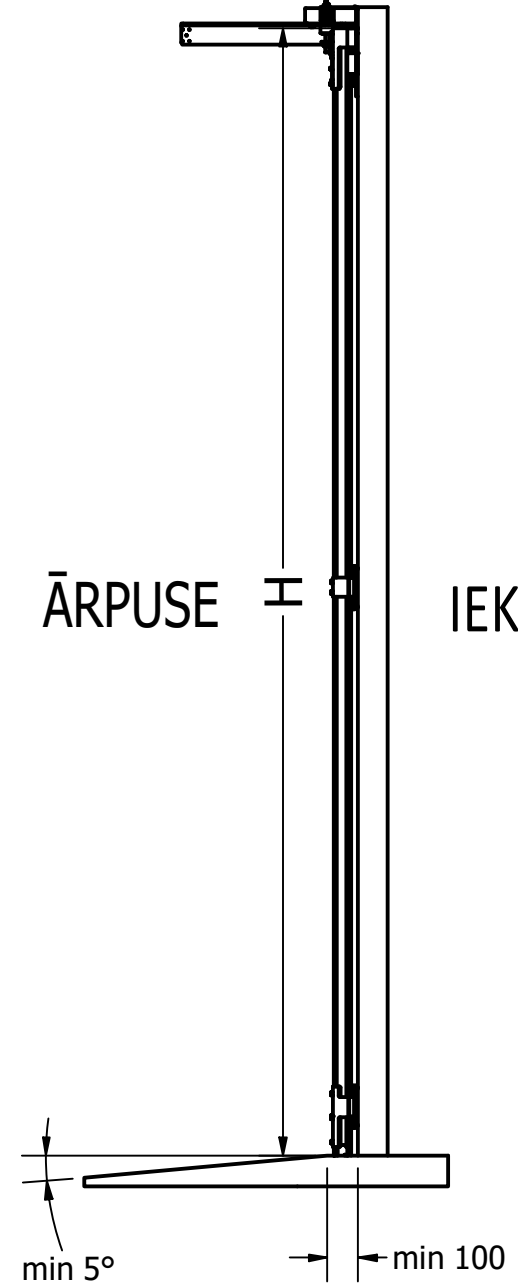

Skats no ārpusē

ĀRPUSE IEKŠPUSE

IEKŠPUSE

ĀRPUSE

Riga Door Systems
we open the world

Malas, Vetras, Marupe LV-2167, Riga district, Latvia; web: www.rigadoors.lv

Weight
N/A

Material

Rev.	Changes	Date	Name	Project	Date	Name	Description	Rev.	Scale
			Drawn		2024-04-25	VPA	Salokāmie vārti 3 daļas- uz āru verami	R0	A3
			Approved						
							Drawing Nr.	FD.3P.OUT DATA.LV	
					Folding doors				

Salokāmo vārtu rāmja prasības

- 1) D1=D2
- 2) Vārtu rāmiem jābūt vienā plaknē

Riga Door Systems
we open the world

Malas, Vetras, Marupe LV-2167, Riga district, Latvia; web: www.rigadoors.lv

Weight

N/A

Material

Rev.	Changes	Date	Name	Project	Date	Name	Description	Drawing Nr.	Rev.
					2024-04-25	VPA	Salokāmie vārti 3 daļas- uz āru verami	FD.3P.OUT DATA.LV	R0
									A4
				Folding doors					Scale