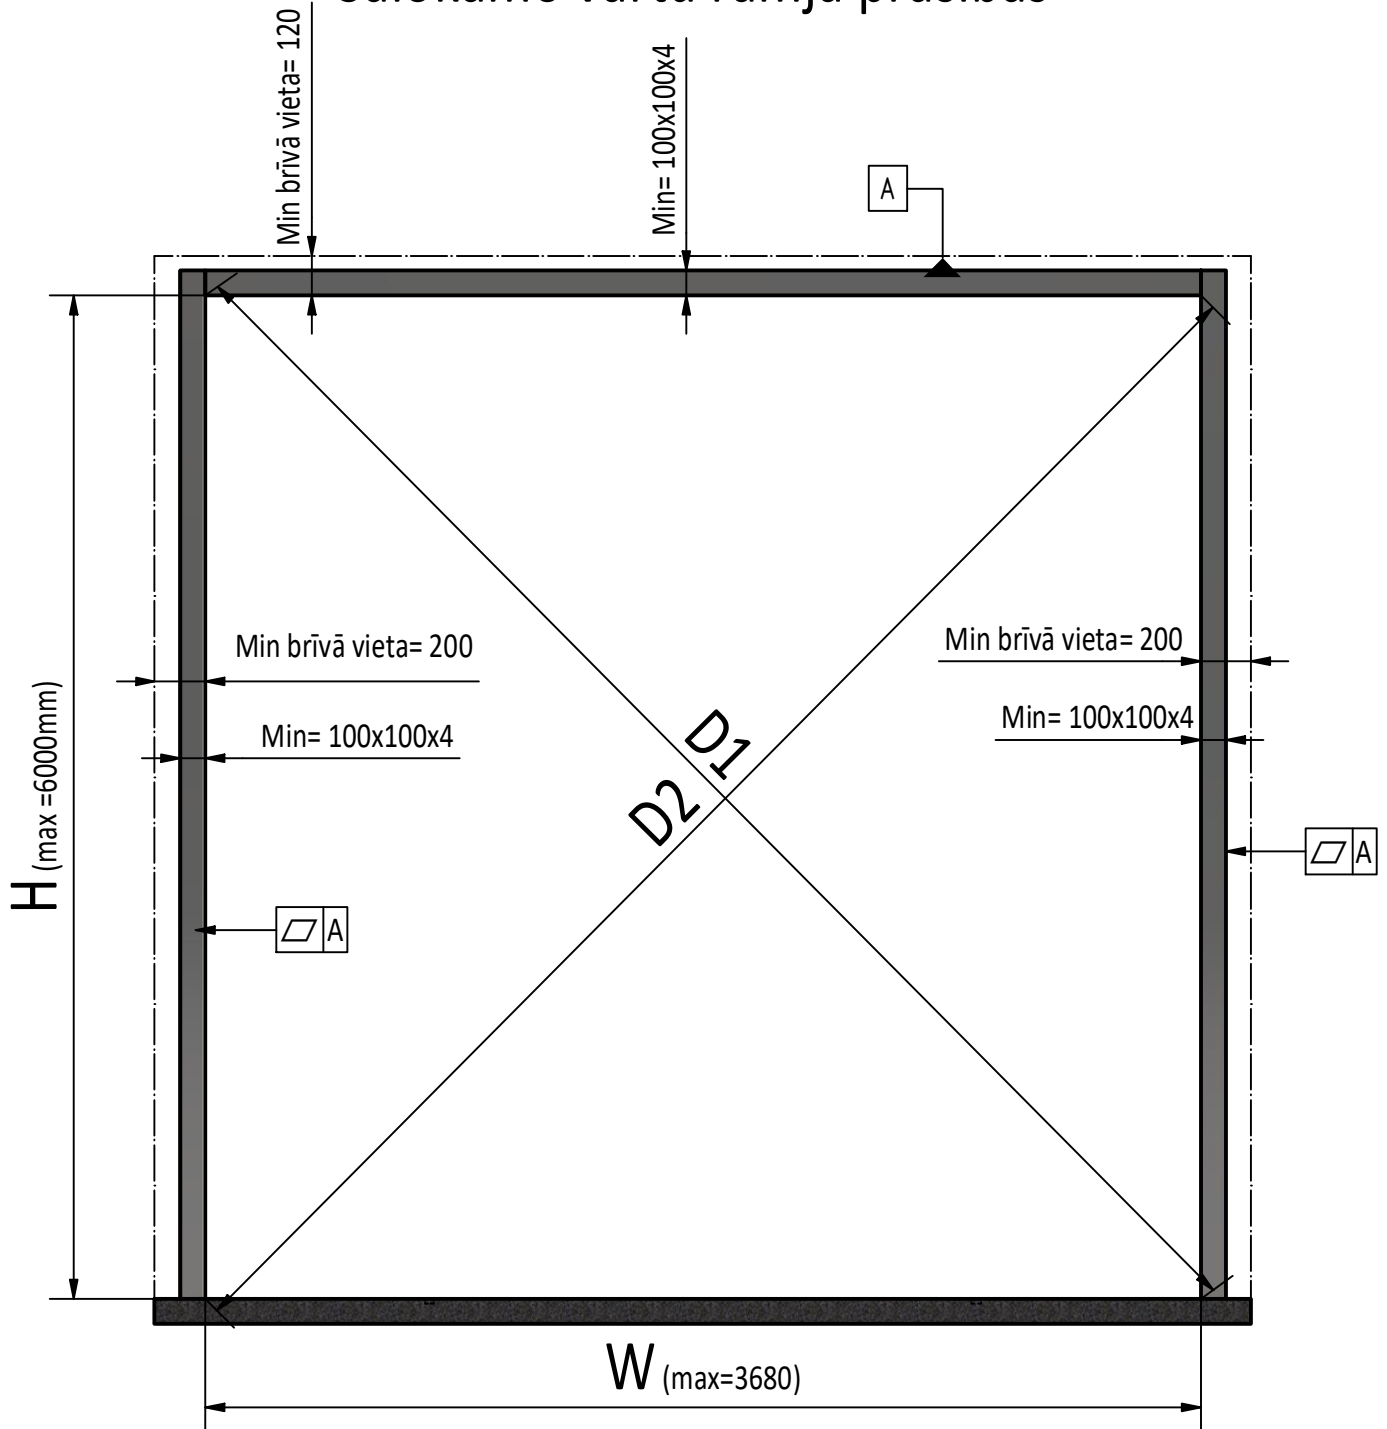

Skats no ārpusē

ĀRPUSE IEKŠPUSE

IEKŠPUSE

ĀRPUSE

Riga Door Systems
we open the world

Malas, Vetras, Marupe LV-2167, Riga district, Latvia; web: www.rigadoors.lv

Weight
N/A

Material

Rev.	Changes	Date	Name	Project	Date	Name	Description	Rev.	Scale
			Drawn		2024-04-25	VPA	Salokāmie vārti 3 daļas- uz āru verami	R0	A3
			Approved						
							Drawing Nr.	FD.3P.OUT DATA.LV	
					Folding doors				

Salokāmo vārtu rāmja prasības

- 1) D1=D2
- 2) Vārtu rāmiem jābūt vienā plaknē

Riga Door Systems
we open the world

Malas, Vetras, Marupe LV-2167, Riga district, Latvia; web: www.rigadoors.lv

Weight

N/A

Material

Rev.	Changes	Date	Name	Project	Date	Name	Description	Drawing Nr.	Rev.
					2024-04-25	VPA	Salokāmie vārti 3 daļas- uz āru verami	FD.3P.OUT DATA.LV	R0
									A4
				Folding doors					Scale