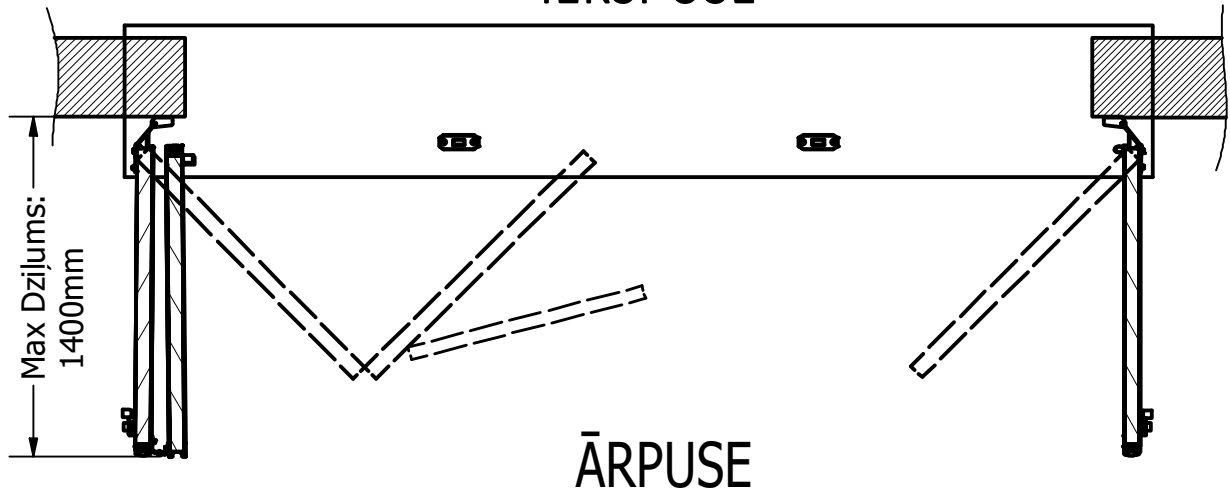

Skats no ārpusē

ĀRPUSE IEKŠPUSE

IEKŠPUSE

ĀRPUSE

Riga Door Systems
we open the world

Malas, Vetras, Marupe LV-2167, Riga district, Latvia; web: www.rigadoors.lv

Weight
N/A

Material

Rev.	Changes	Date	Name	Project	Date	Name	Description	Rev.	Scale
			Drawn		2024-04-25	VPA	Salokāmie vārti 3 daļas- uz āru verami	R0	A3
			Approved						
							Drawing Nr.	FD.3P.OUT DATA.LV	
					Folding doors				

Salokāmo vārtu rāmja prasības

- 1) D1=D2
- 2) Vārtu rāmiem jābūt vienā plaknē

Riga Door Systems
we open the world

Malas, Vetras, Marupe LV-2167, Riga district, Latvia; web: www.rigadoors.lv

Weight

N/A

Material

Rev.	Changes	Date	Name	Project	Date	Name	Description	Drawing Nr.	Rev.
					2024-04-25	VPA	Salokāmie vārti 3 daļas- uz āru verami	FD.3P.OUT DATA.LV	R0
									A4
				Folding doors					Scale