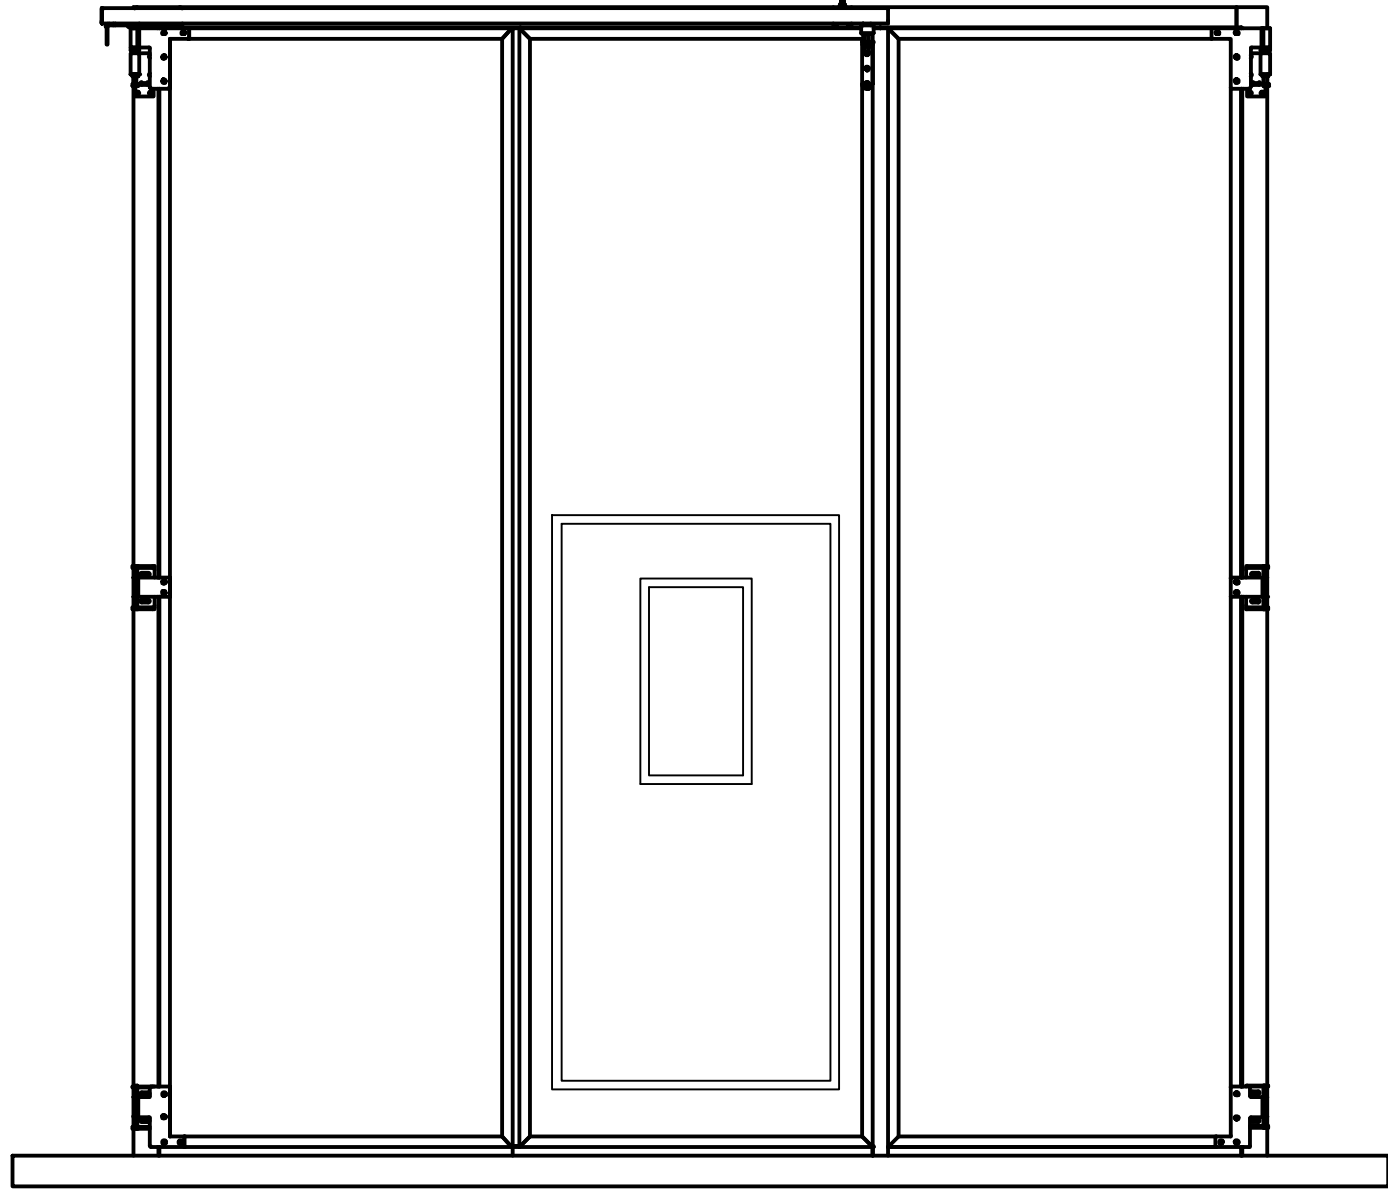

Skats no ārpusē

ĀRPUSE IEKŠPUSE

IEKŠPUSE

ĀRPUSE

Riga Door Systems
we open the world

Malas, Vetras, Marupe LV-2167, Riga district, Latvia; web: www.rigadoors.lv

Weight
N/A

Material

Rev.	Changes	Date	Name	Project	Date	Name	Description	Rev.	Scale
			Drawn		2024-04-25	VPA	Salokāmie vārti 3 daļas- uz āru verami	R0	A3
			Approved						
							Drawing Nr.	FD.3P.OUT DATA.LV	
					Folding doors				

Salokāmo vārtu rāmja prasības

- 1) D1=D2
- 2) Vārtu rāmiem jābūt vienā plaknē

Riga Door Systems
we open the world

Malas, Vetras, Marupe LV-2167, Riga district, Latvia; web: www.rigadoors.lv

Weight

N/A

Material

Rev.	Changes	Date	Name	Project	Date	Name	Description	Drawing Nr.	Rev.
					2024-04-25	VPA	Salokāmie vārti 3 daļas- uz āru verami	FD.3P.OUT DATA.LV	R0
									A4
				Folding doors					Scale