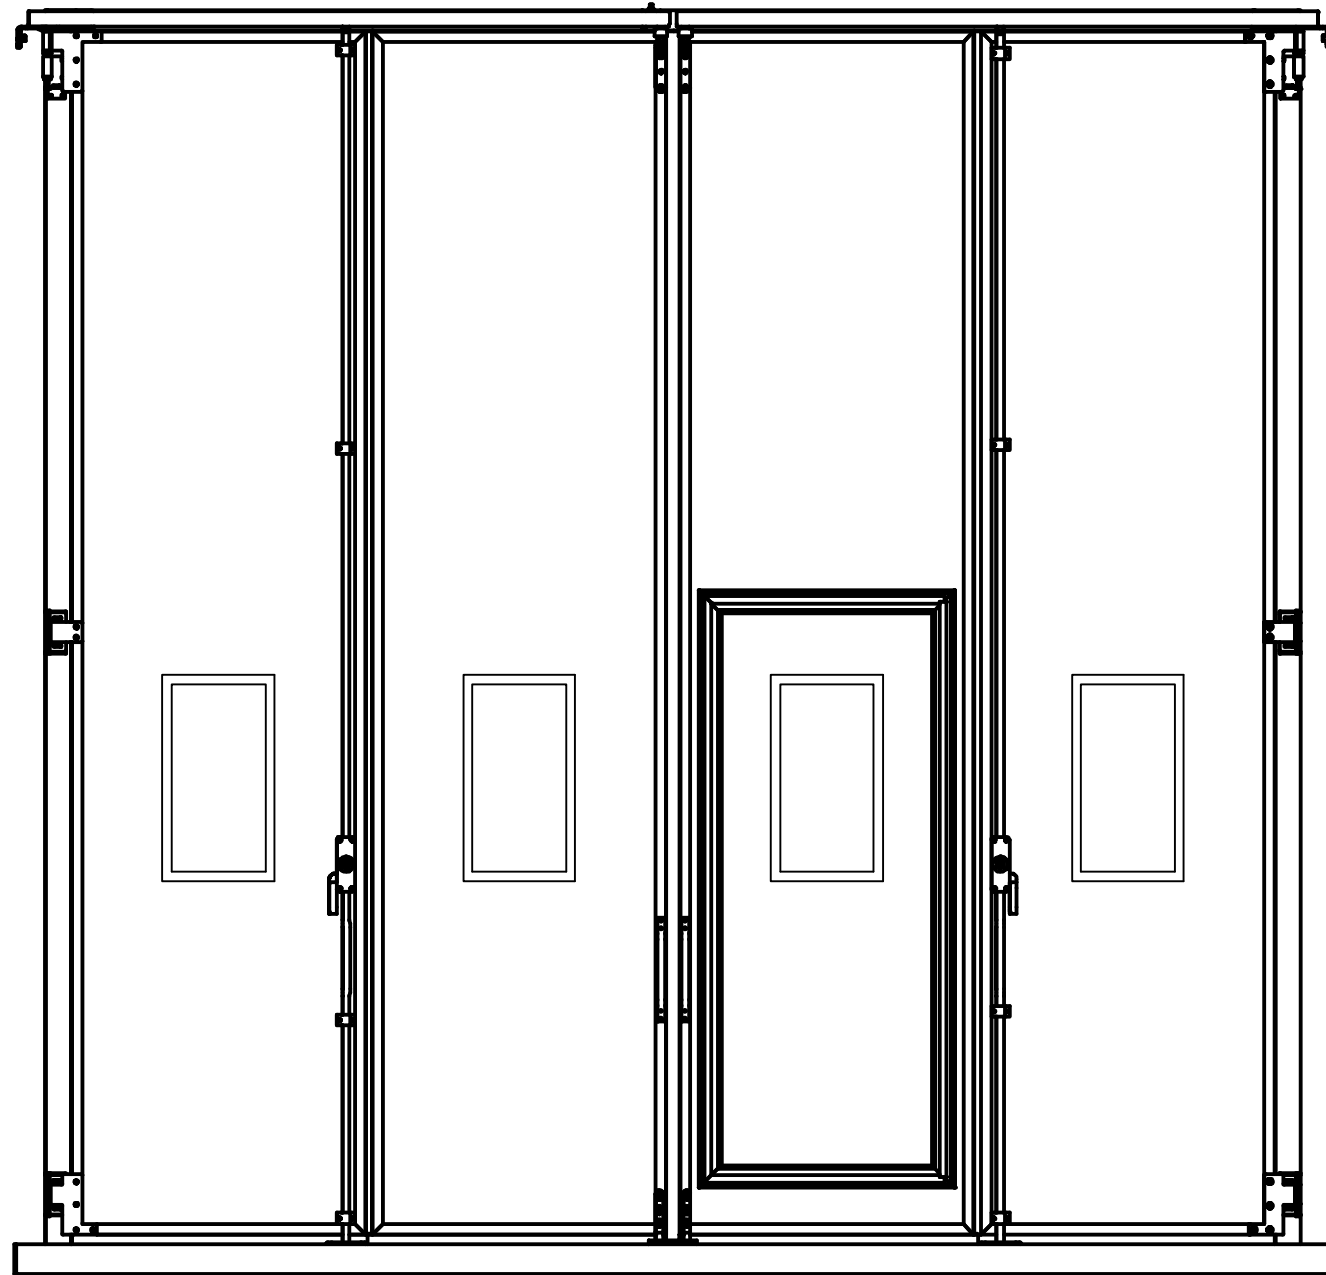

# Skats no iekšpuses

IEKŠPUSE ĀRPUSE

Atvēršanās zonā grīdai jābūt vienā līmenī!

ĀRPUSE

Atvēršanās zonā grīdai jābūt vienā līmenī!

**Riga Door Systems**  
we open the world

Malas, Vetras, Marupe LV-2167, Riga district, Latvia; web: www.rigadoors.lv

Weight  
N/A

Material

Rev.	Changes	Date	Name	Project	Date	Name	Description	Rev.	Scale
			Drawn		2024-04-25	VPA	Salokāmie vārti 4 daļas- uz iekšu verami	R0	A3
			Approved						
							Drawing Nr.	FD.4P.IN DATA.LV	
							Project	Folding doors	

# Salokāmo vārtu rāmja prasības- bez automātikas

- 1) D1=D2
- 2) Vārtu rāmim jābūt vienā plaknē

**Riga Door Systems**  
we open the world

Malas, Vētras, Marupe LV-2167, Riga district, Latvia; web: [www.rigadoors.lv](http://www.rigadoors.lv)