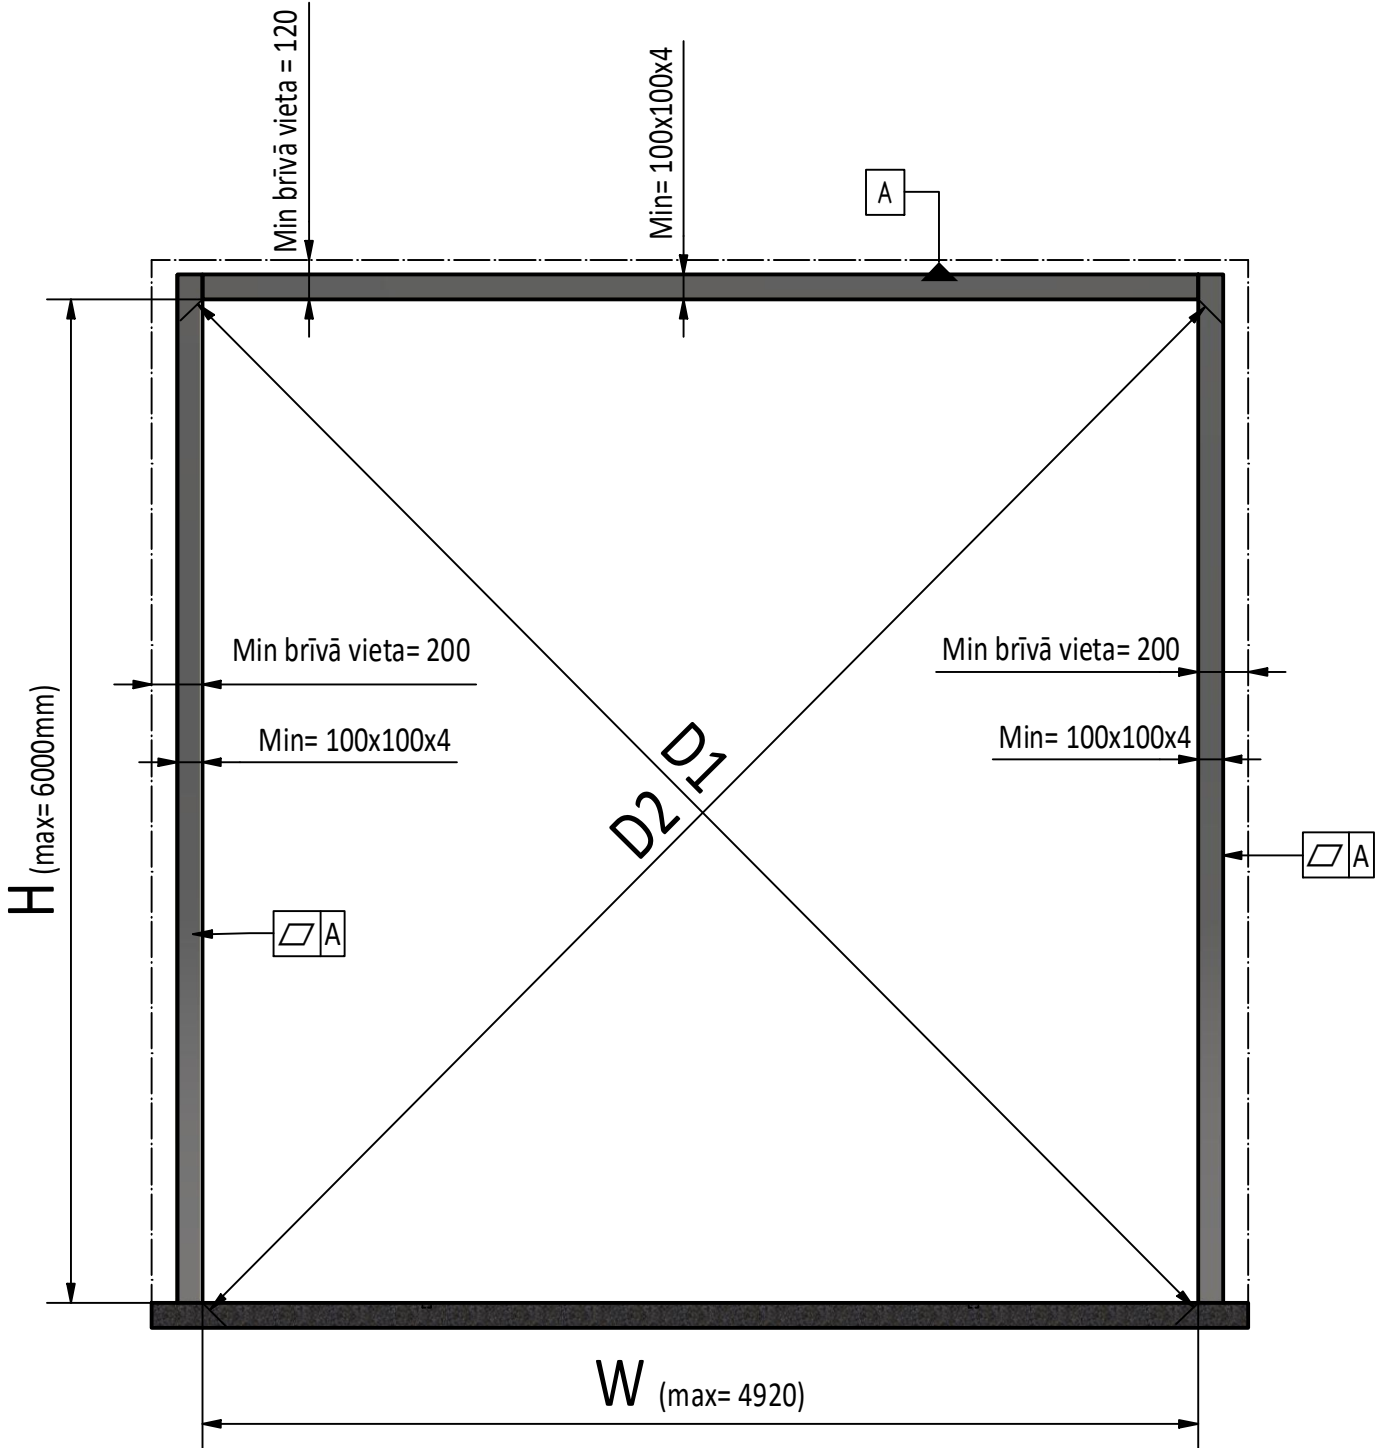

Salokāmo vārtu rāmja prasības- bez automātikas

1) D1=D2
2) Vārtu rāmim jābūt vienā plaknē

Riga Door Systems
we open the world

Malas, Vētras, Marupe LV-2167, Riga district, Latvia; web: www.rigadoors.lv

Weight
N/A

Material

Rev.	Changes	Date	Name	Project	Date	Name	Description	
					2024-04-25	VPA	Salokāmie vārti 4 daļas- uz iekšu verami	
							Drawing Nr.	FD.4P.IN DATA.LV
								Rev. R0
								A4

DO NOT SCALE