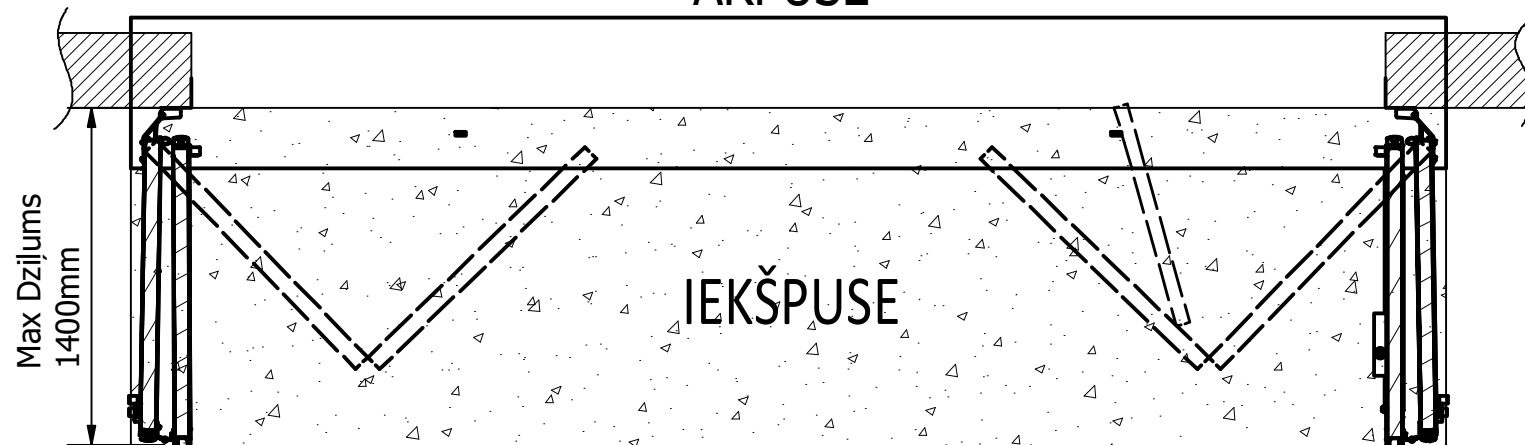

# Skats no iekšpuses

IEKŠPUSE ĀRPUSE

Atvēršanās zonā grīdai jābūt vienā līmenī!

ĀRPUSE

Atvēršanās zonā grīdai jābūt vienā līmenī!

**Riga Door Systems**  
we open the world

Malas, Vetras, Marupe LV-2167, Riga district, Latvia; web: www.rigadoors.lv

Weight  
N/A

Material

Rev.	Changes	Date	Name	Project	Date	Name	Description	Rev.	Scale
			Drawn		2024-04-25	VPA	Salokāmie vārti 4 daļas- uz iekšu verami	R0	A3
			Approved						
							Drawing Nr.	FD.4P.IN DATA.LV	
							Project	Folding doors	

# Salokāmo vārtu rāmja prasības- bez automātikas

- 1) D1=D2
- 2) Vārtu rāmim jābūt vienā plaknē

**Riga Door Systems**  
we open the world

Malas, Vētras, Marupe LV-2167, Riga district, Latvia; web: [www.rigadoors.lv](http://www.rigadoors.lv)