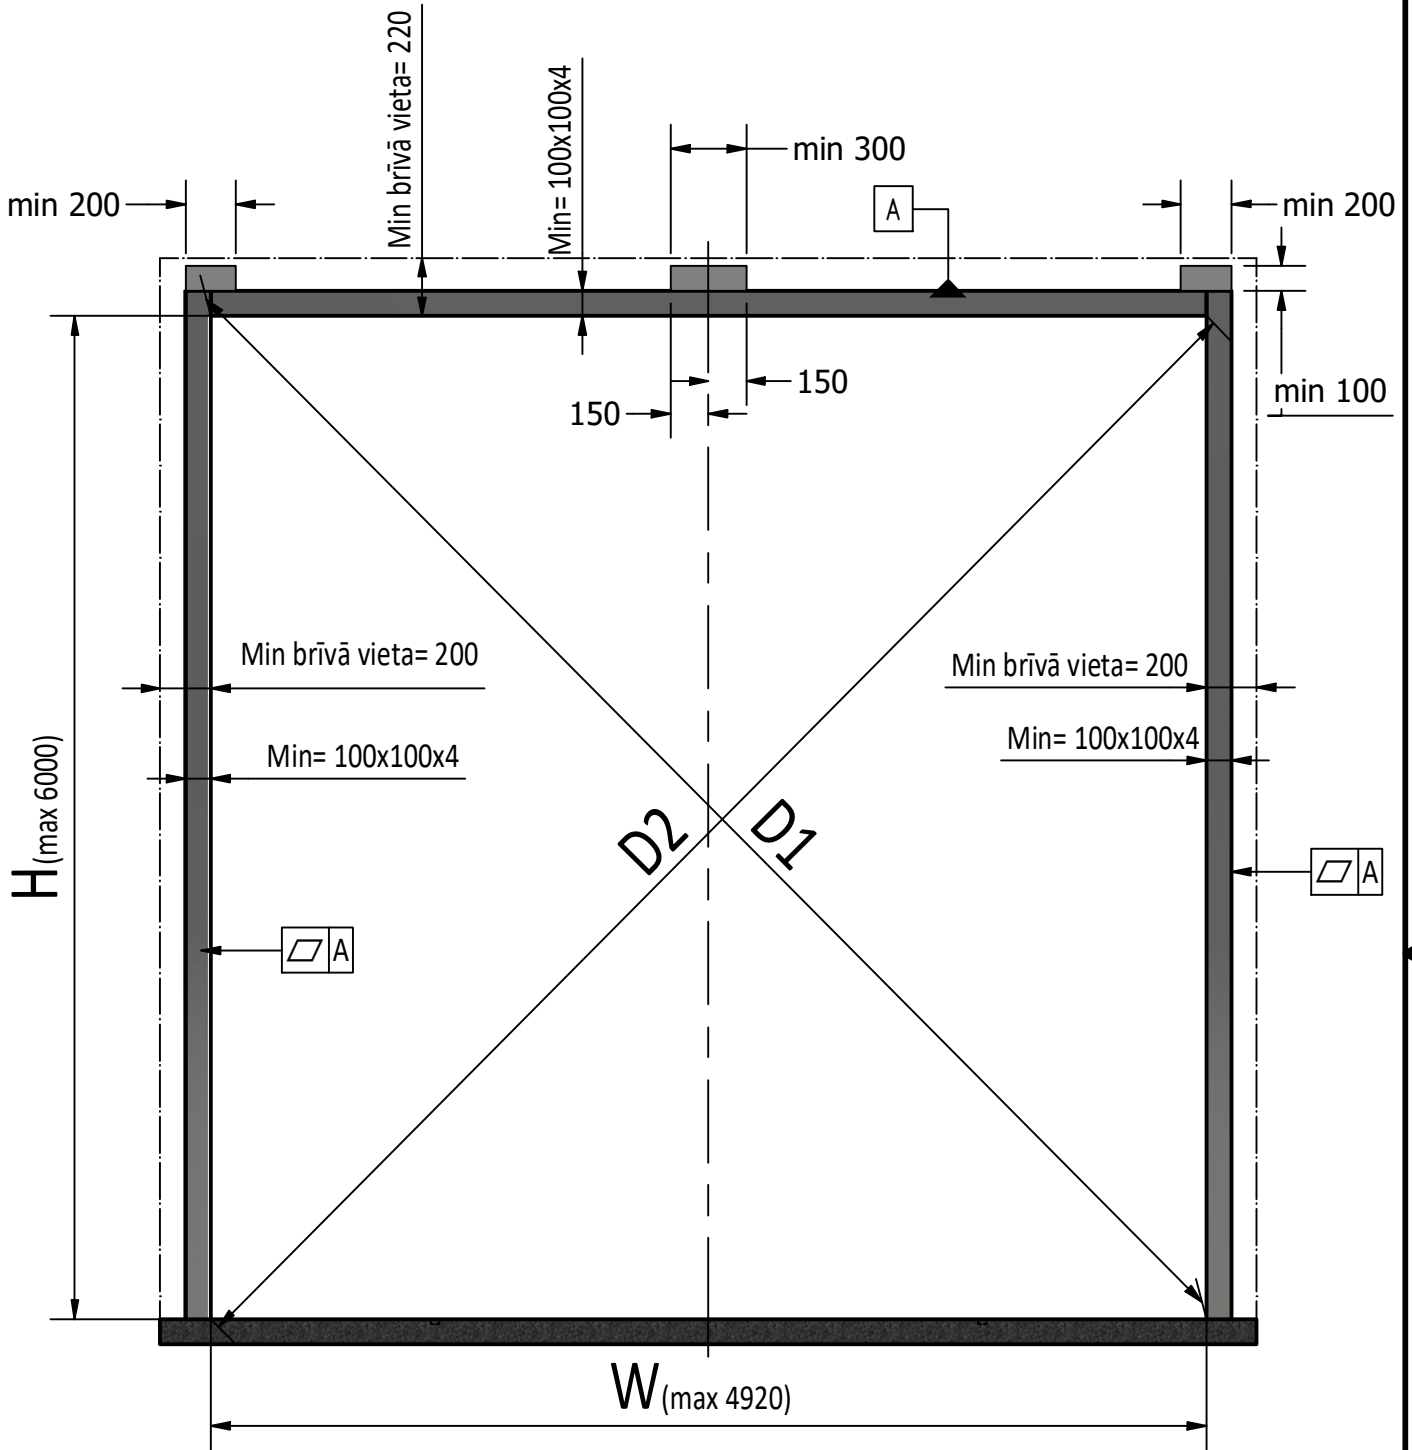

Salokāmo vārtu rāmja prasības- ar automātiku

1) D1=D2
2) Vārtu rāimim jābūt vienā plaknē

Riga Door Systems
we open the world

Malas, Vētras, Marupe LV-2167, Riga district, Latvia; web: www.rigadoors.lv

Weight

N/A

Material

Rev.	Changes	Date	Name	Project	Date	Name	Description	Drawing Nr.	Rev.
					2024-04-25	VPA	Salokāmie vārti 4 daļas- uz iekšu verami	FD.4P.IN DATA.LV	R0
									A4
				Folding doors					Scale