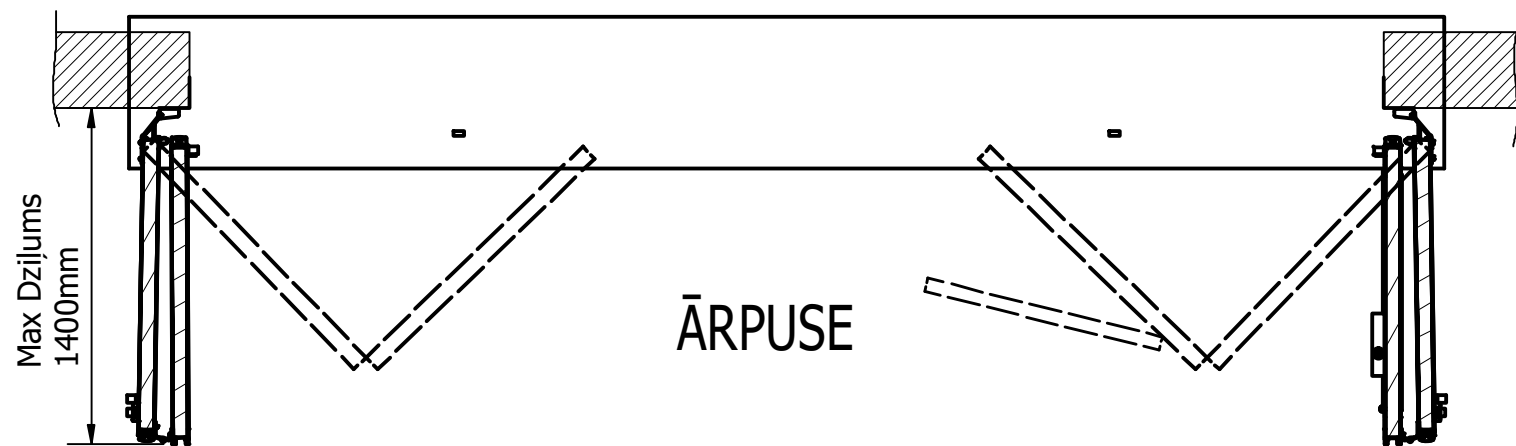

Skats no ārpuses

IEKŠPUSE

ĀRPUSE

IEKŠPUSE

ĀRPUSE

Riga Door Systems
we open the world

Malas, Vetras, Marupe LV-2167, Riga district, Latvia; web: www.rigadoors.lv

Weight
N/A

Material

Rev.	Changes	Date	Name	Project	Date	Name	Description	Rev.	Scale
					2024-04-25	VPA	Salokāmie vārti 4 daļas- uz āru verami	R0	A3
								FD.4P.OUT DATA.LV	
				Folding doors					

Salokāmo vārtu rāmja prasības- bez automātikas

- 1) D1=D2
- 2) Vārtu rāmim jābūt vienā plaknē

Riga Door Systems
we open the world

Malas, Vētras, Marupe LV-2167, Rīga district, Latvia; web: www.rigadoors.lv

Weight

N/A

Material

Rev.	Changes	Date	Name	Project	Date	Name	Description	Drawing Nr.	Rev.
					2024-04-25	VPA	Salokāmie vārti 4 daļas- uz āru verami	FD.4P.OUT DATA.LV	R0
									A4
				Folding doors					Scale