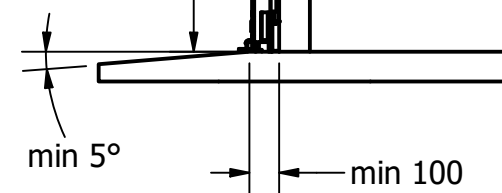

ĀRPUSE

Riga Door Systems
we open the world

Malas, Vetras, Marupe LV-2167, Riga district, Latvia; web: www.rigadoors.lv

Weight
N/A

Material

Rev.	Changes	Date	Name	Project	Date	Name	Description	Rev.	Scale	
					2024-04-25	VPA	Salokāmie vārti 4 daļas- uz āru verami	R0	A3	
								FD.4P.OUT DATA.LV		
				Folding doors