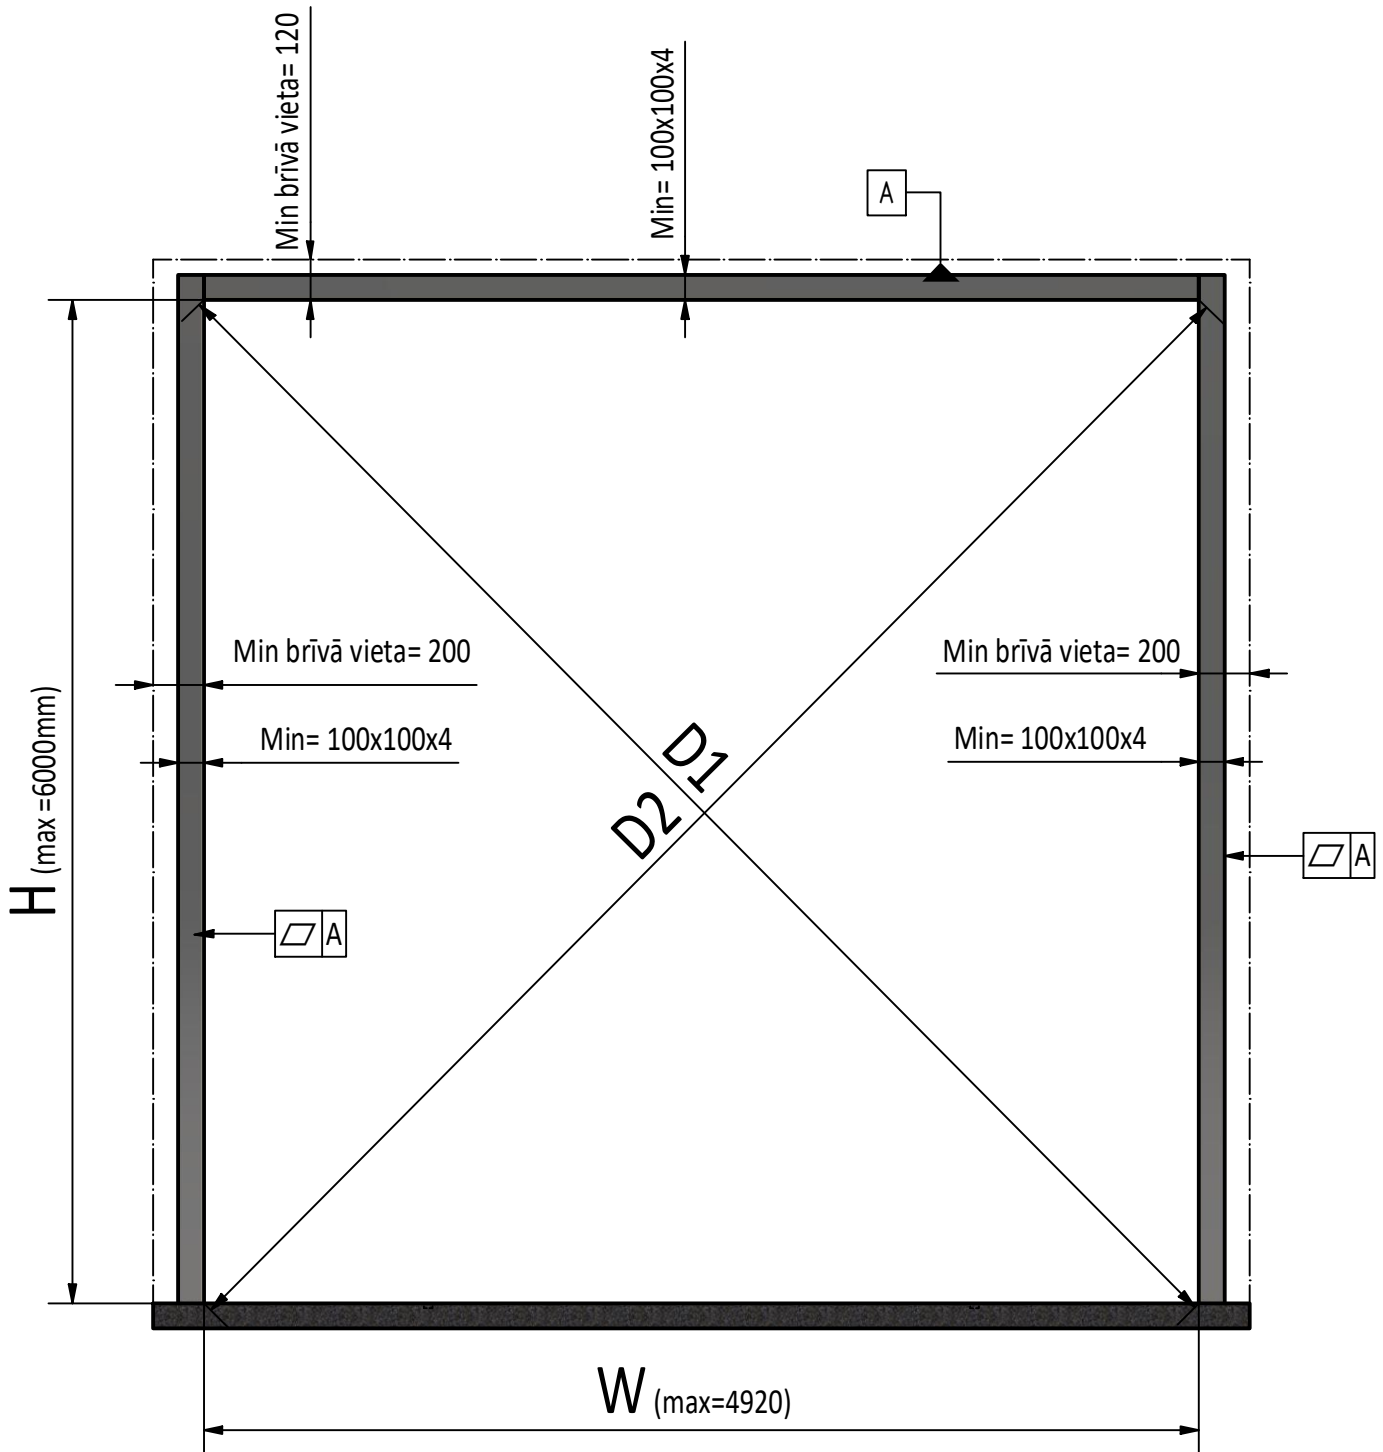

Skats no ārpuses

IEKŠPUSE

ĀRPUSE

IEKŠPUSE

ĀRPUSE

Riga Door Systems
we open the world

Malas, Vetras, Marupe LV-2167, Riga district, Latvia; web: www.rigadoors.lv

Weight
N/A

Material

Rev.	Changes	Date	Name	Project	Date	Name	Description	Rev.	Scale
					2024-04-25	VPA	Salokāmie vārti 4 daļas- uz āru verami	R0	A3
								FD.4P.OUT DATA.LV	
				Folding doors					

Salokāmo vārtu rāmja prasības- bez automātikas

- 1) D1=D2
- 2) Vārtu rāmim jābūt vienā plaknē

Riga Door Systems
we open the world

Malas, Vētras, Marupe LV-2167, Rīga district, Latvia; web: www.rigadoors.lv

Weight

N/A

Material

Rev.	Changes	Date	Name	Project	Date	Name	Description	Drawing Nr.	Rev.
					2024-04-25	VPA	Salokāmie vārti 4 daļas- uz āru verami	FD.4P.OUT DATA.LV	R0
									A4
				Folding doors					Scale

Weight

N/A

Material

Rev.	Changes	Date	Name	Project	Date	Name	Description	Drawing Nr.	Rev.
					2024-04-25	VPA	Salokāmie vārti 4 daļas- uz āru verami	FD.4P.OUT DATA.LV	R0
									A4
				Folding doors					Scale