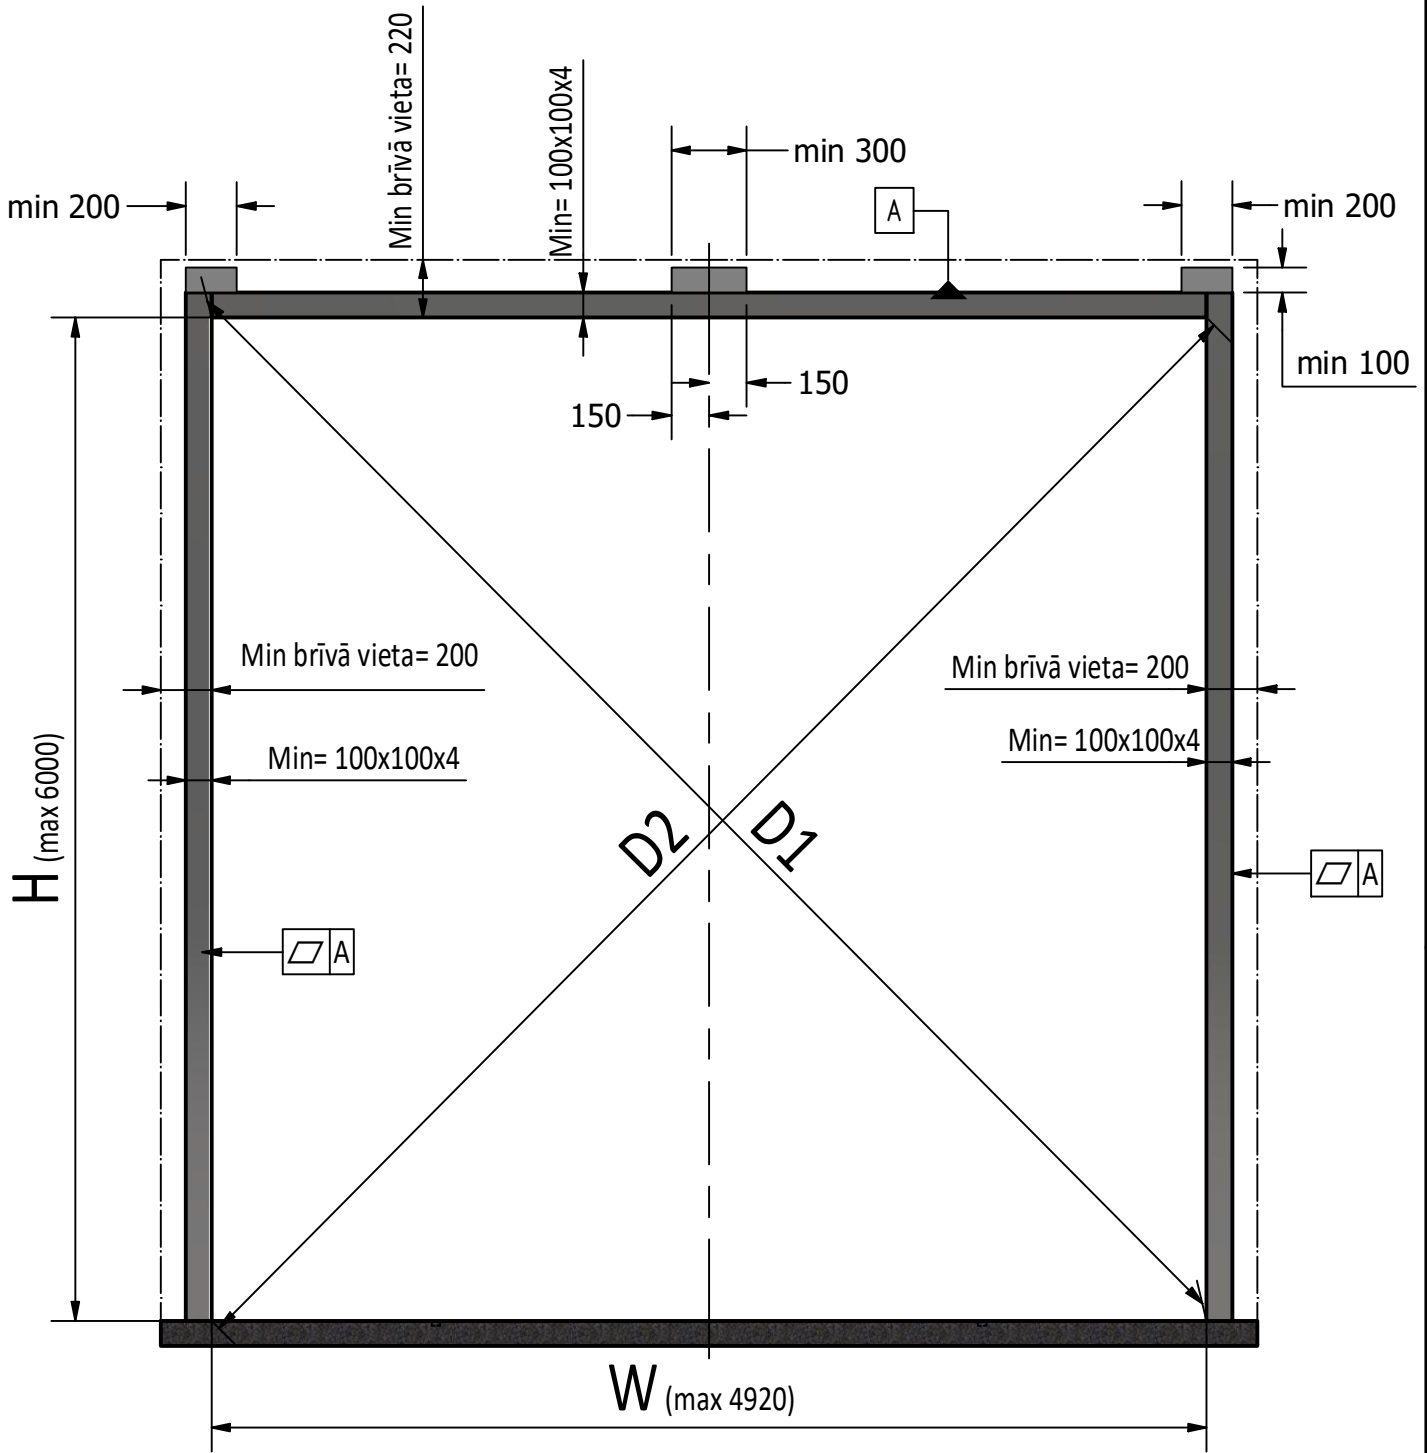

- 1) D1=D2
- 2) Vārtu rāmim jābūt vienā plaknē

Riga Door Systems
we open the world

Malas, Vētras, Marupe LV-2167, Rīga district, Latvia; web: www.rigadoors.lv

Weight

N/A

Material

Rev.	Changes	Date	Name	Project	Date	Name	Description	Drawing Nr.	Rev.
					2024-04-25	VPA	Salokāmie vārti 4 daļas- uz āru verami	FD.4P.OUT DATA.LV	R0
									A4
				Folding doors					Scale

Salokāmo vārtu rāmja prasības- ar automātiku

- 1) D1=D2
- 2) Vārtu rāmim jābūt vienā plaknē

Riga Door Systems
we open the world

Malas, Vētras, Marupe LV-2167, Rīga district, Latvia; web: www.rigadoors.lv

Weight

N/A

Material

Rev.	Changes	Date	Name	Project	Date	Name	Description	Drawing Nr.	Rev.
					2024-04-25	VPA	Salokāmie vārti 4 daļas- uz āru verami	FD.4P.OUT DATA.LV	R0
									A4
				Folding doors					Scale