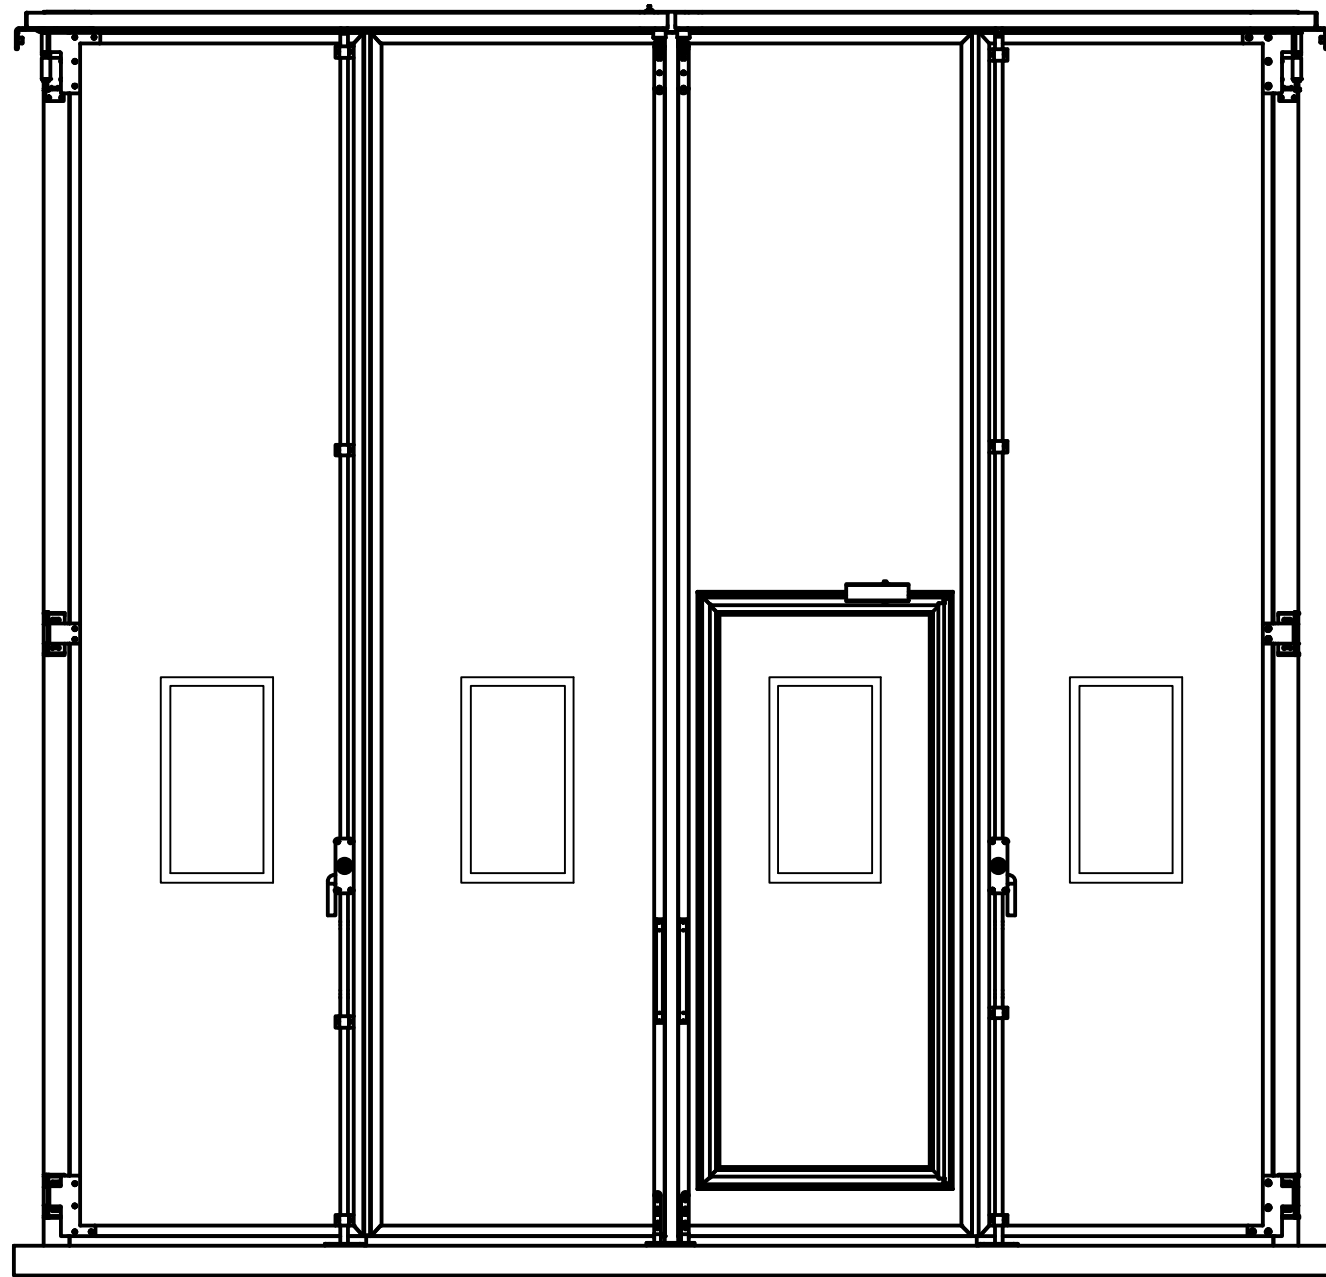

Skats no ārpuses

IEKŠPUSE

ĀRPUSE

IEKŠPUSE

ĀRPUSE

Riga Door Systems
we open the world

Malas, Vetras, Marupe LV-2167, Riga district, Latvia; web: www.rigadoors.lv

Weight
N/A

Material

Rev.	Changes	Date	Name	Project	Date	Name	Description	Rev.	Scale
					2024-04-25	VPA	Salokāmie vārti 4 daļas- uz āru verami	R0	A3
								FD.4P.OUT DATA.LV	
				Folding doors					

Salokāmo vārtu rāmja prasības- bez automātikas