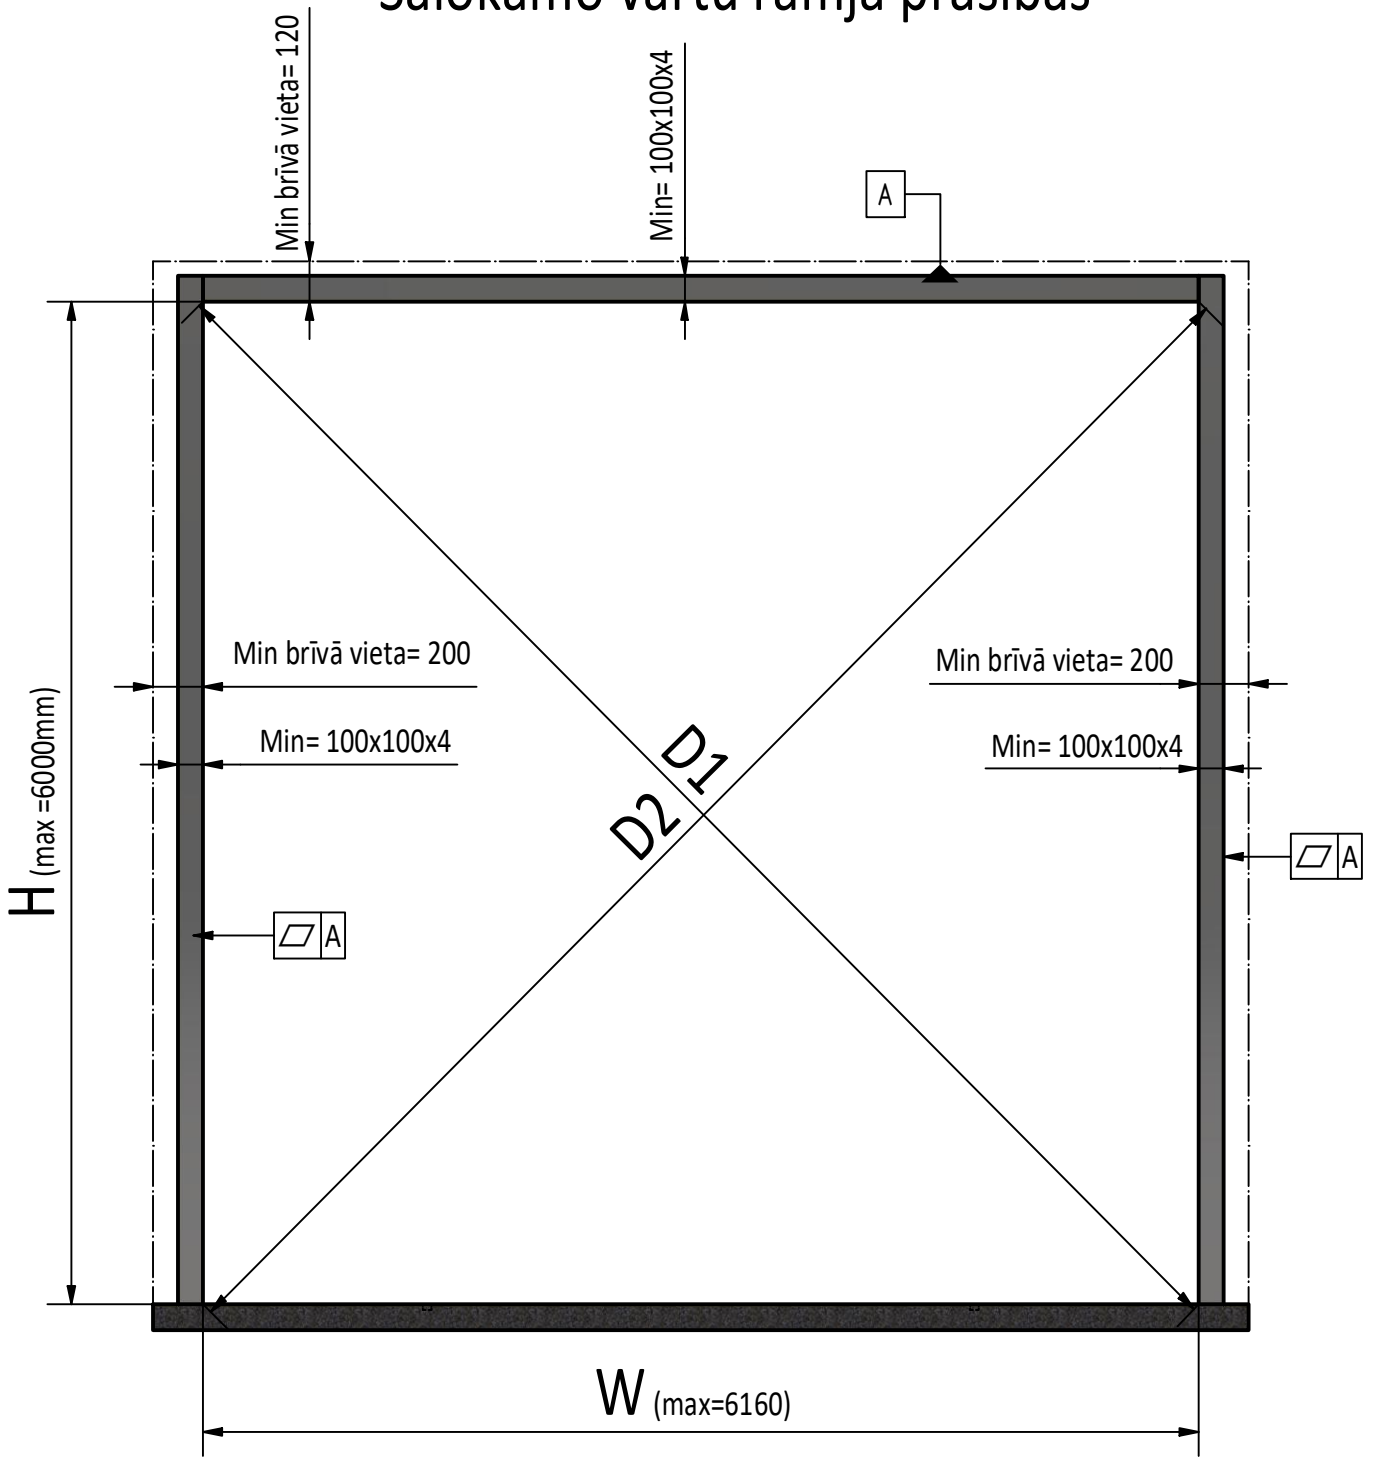

Salokāmo vārtu rāmja prasības

- 1) D1=D2
- 2) Vārtu rāmim jābūt vienā plaknē

Riga Door Systems
we open the world

Malas, Vetras, Marupe LV-2167, Riga district, Latvia; web: www.rigadoors.lv

Weight

N/A

Material

Rev.	Changes	Date	Name	Project	Date	Name	Description	Drawing Nr.	Rev.
					2024-04-25	VPA	Salokāmie vārti 5 daļas- uz iekšu verami	FD.5P.IN DATA.LV	R0
									A4
				Folding doors					Scale