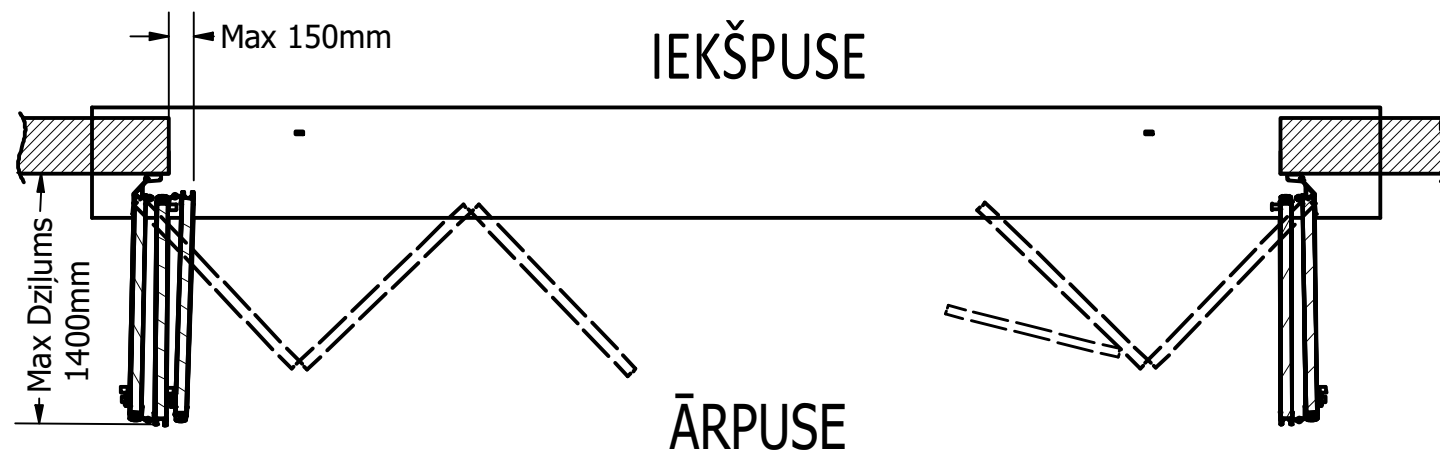

# Skats no ārpuses

ĀRPUSE

IEKŠPUSE

H

IEKŠPUSE

ĀRPUSE

**Riga Door Systems**  
we open the world

Malas, Vetras, Marupe LV-2167, Riga district, Latvia; web: www.rigadoors.lv

Weight  
N/A  
Material

Rev.	Changes	Date	Name	Project	Date	Name	Description	Rev.	Scale
					2024-04-25	VPA	Salokāmie vārti 5 daļas- uz āru verami	R0	A3
								FD.5P.OUT DATA.LV	
				Folding doors					

# Salokāmo vārtu rāmja prasības

- 1) D1=D2
- 2) Vārtu rāmim jābūt vienā plaknē

**Riga Door Systems**  
we open the world

Malas, Vetras, Marupe LV-2167, Riga district, Latvia; web: [www.rigadoors.lv](http://www.rigadoors.lv)

Weight

N/A

Material

Rev.	Changes	Date	Name	Project	Date	Name	Description	Drawing Nr.	Rev.
					2024-04-25	VPA	Salokāmie vārti 5 daļas- uz āru verami	FD.5P.OUT DATA.LV	R0
									A4
				Folding doors					Scale