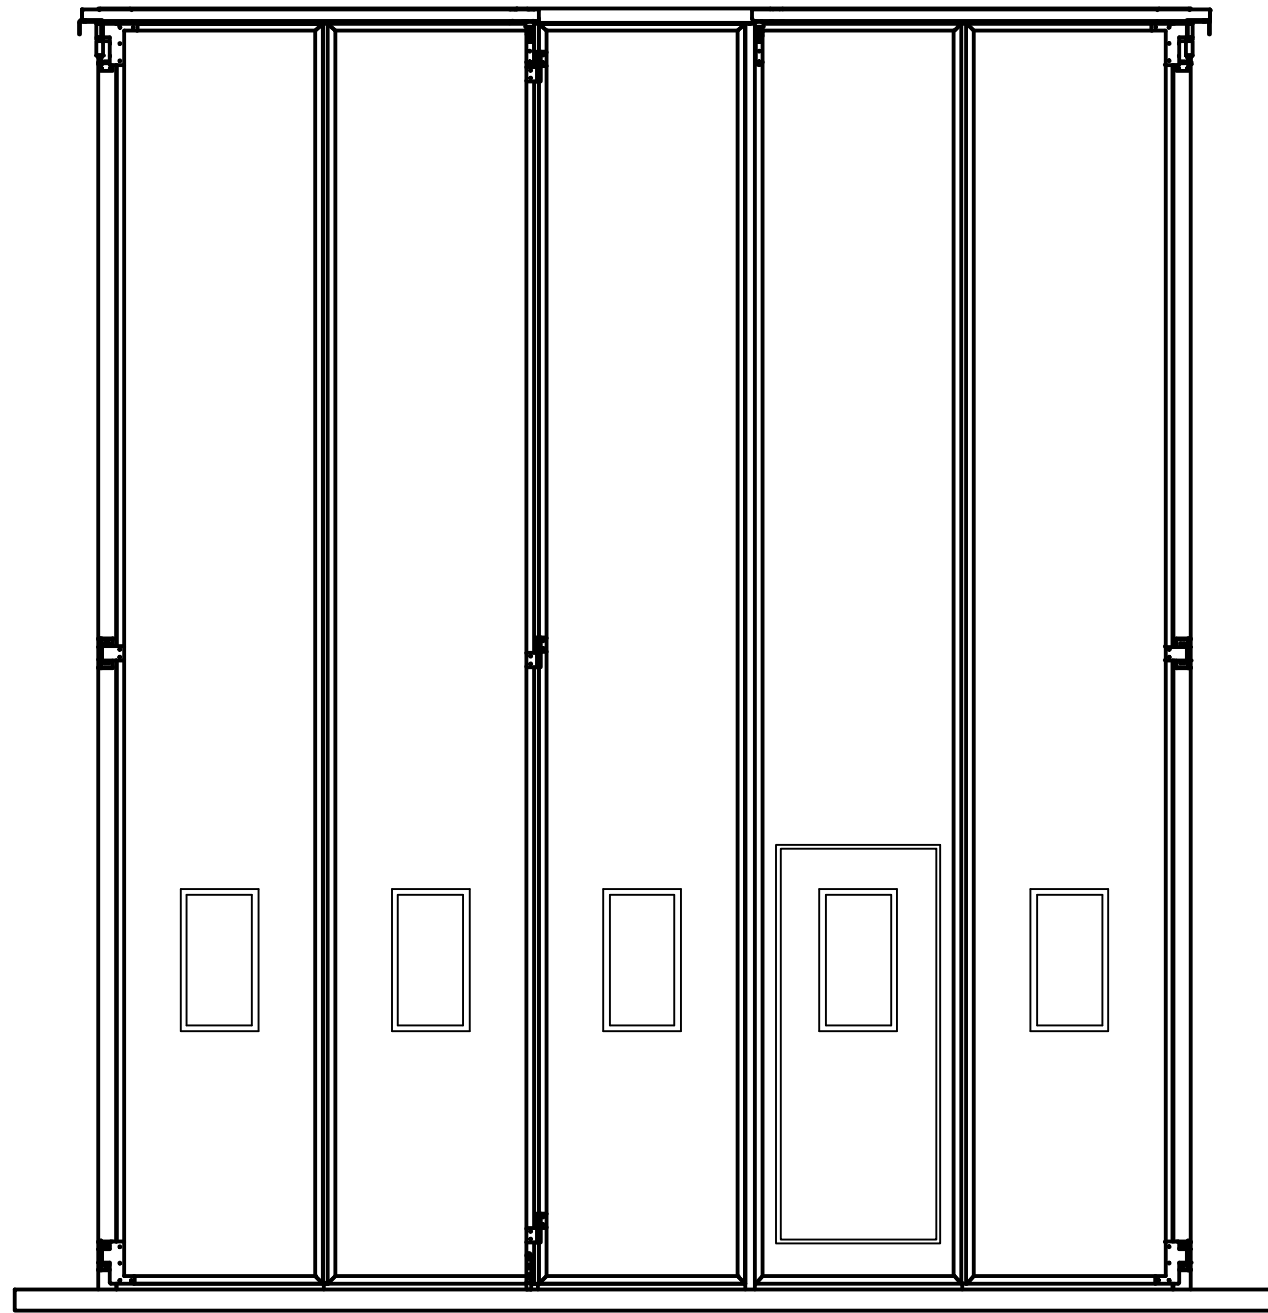

# Skats no ārpuses

ĀRPUSE

IEKŠPUSE

H

IEKŠPUSE

ĀRPUSE

**Riga Door Systems**  
we open the world

Malas, Vetras, Marupe LV-2167, Riga district, Latvia; web: www.rigadoors.lv

Weight  
N/A  
Material

Rev.	Changes	Date	Name	Project	Date	Name	Description	Rev.	Scale
					2024-04-25	VPA	Salokāmie vārti 5 daļas- uz āru verami	R0	A3
								FD.5P.OUT DATA.LV	
				Folding doors					

# Salokāmo vārtu rāmja prasības

- 1) D1=D2
- 2) Vārtu rāmim jābūt vienā plaknē

**Riga Door Systems**  
we open the world

Malas, Vetras, Marupe LV-2167, Riga district, Latvia; web: [www.rigadoors.lv](http://www.rigadoors.lv)

Weight

N/A

Material

Rev.	Changes	Date	Name	Project	Date	Name	Description	Drawing Nr.	Rev.
					2024-04-25	VPA	Salokāmie vārti 5 daļas- uz āru verami	FD.5P.OUT DATA.LV	R0
									A4
				Folding doors					Scale