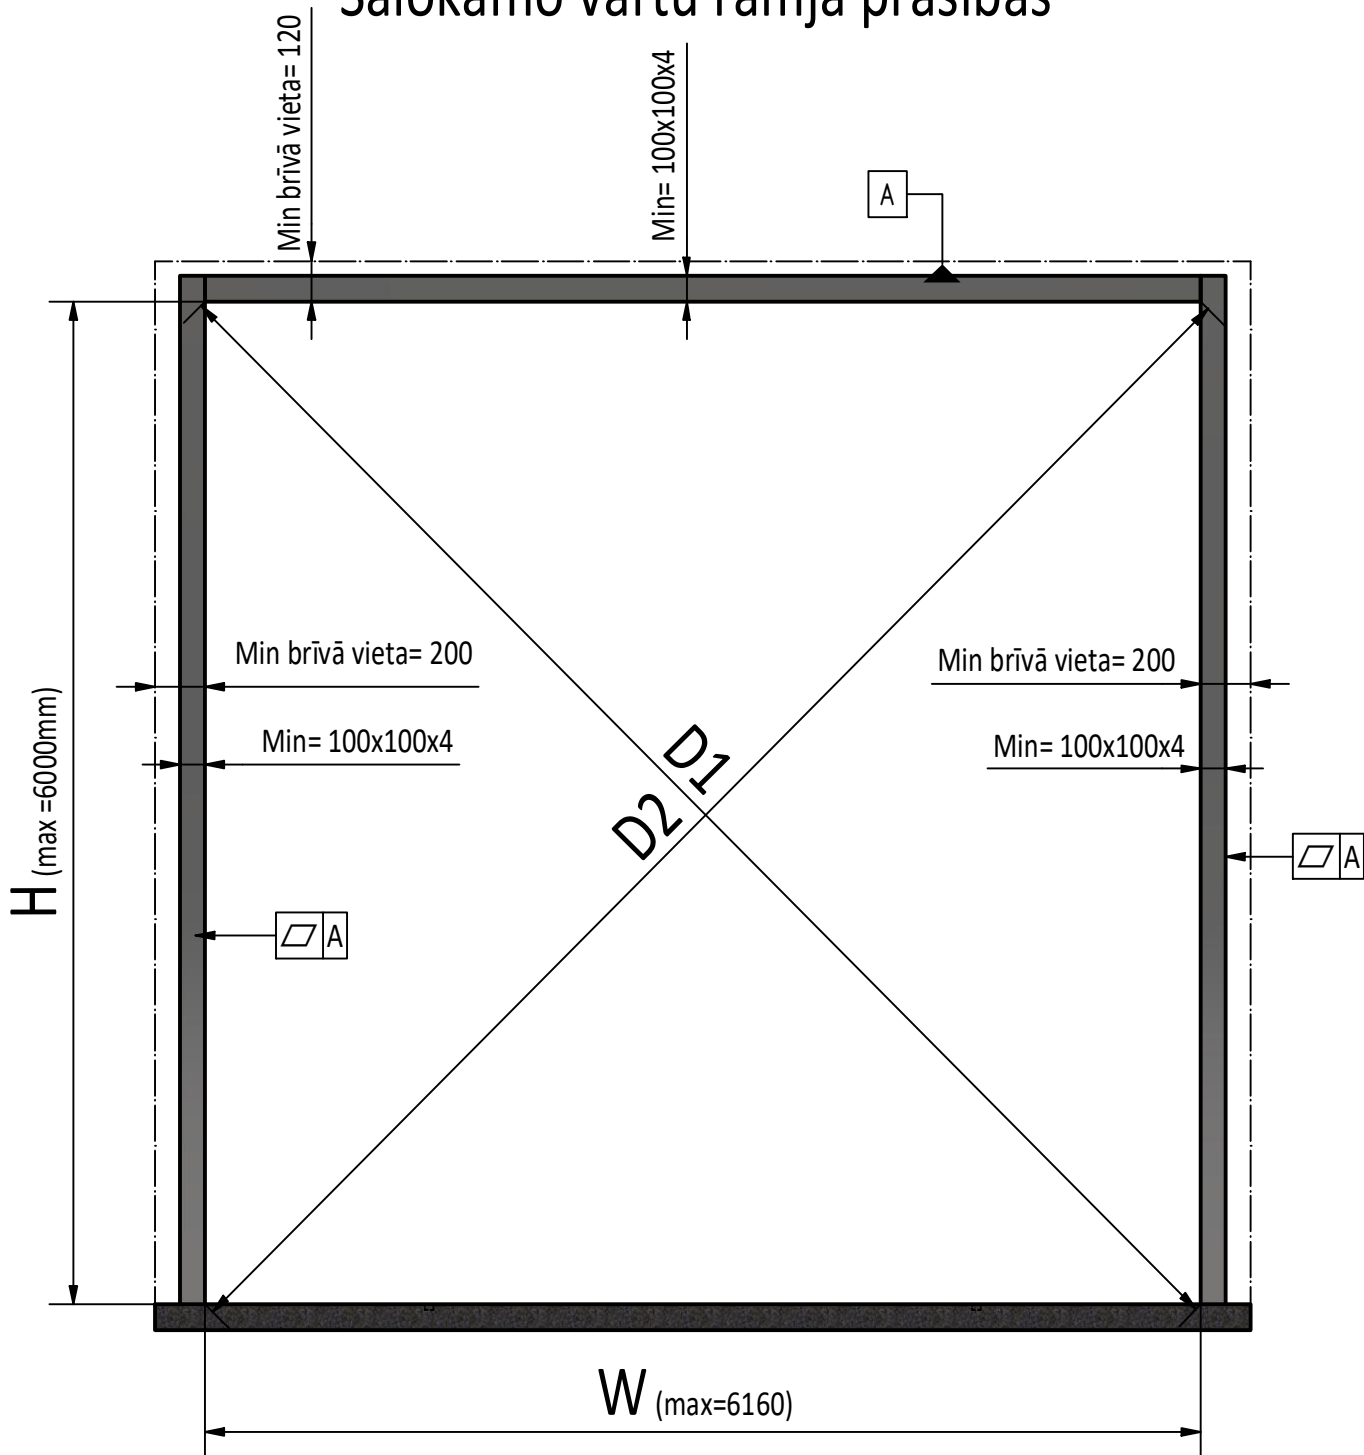

# Skats no ārpuses

ĀRPUSE

IEKŠPUSE

H

IEKŠPUSE

ĀRPUSE

**Riga Door Systems**  
we open the world

Malas, Vetras, Marupe LV-2167, Riga district, Latvia; web: www.rigadoors.lv

Weight  
N/A  
Material

Rev.	Changes	Date	Name	Project	Date	Name	Description	Rev.	Scale
					2024-04-25	VPA	Salokāmie vārti 5 daļas- uz āru verami	R0	A3
								FD.5P.OUT DATA.LV	
				Folding doors					

# Salokāmo vārtu rāmja prasības

- 1) D1=D2
- 2) Vārtu rāmim jābūt vienā plaknē

**Riga Door Systems**  
we open the world

Malas, Vetras, Marupe LV-2167, Riga district, Latvia; web: [www.rigadoors.lv](http://www.rigadoors.lv)

Weight

N/A

Material

Rev.	Changes	Date	Name	Project	Date	Name	Description	Drawing Nr.	Rev.
					2024-04-25	VPA	Salokāmie vārti 5 daļas- uz āru verami	FD.5P.OUT DATA.LV	R0
									A4
				Folding doors					Scale