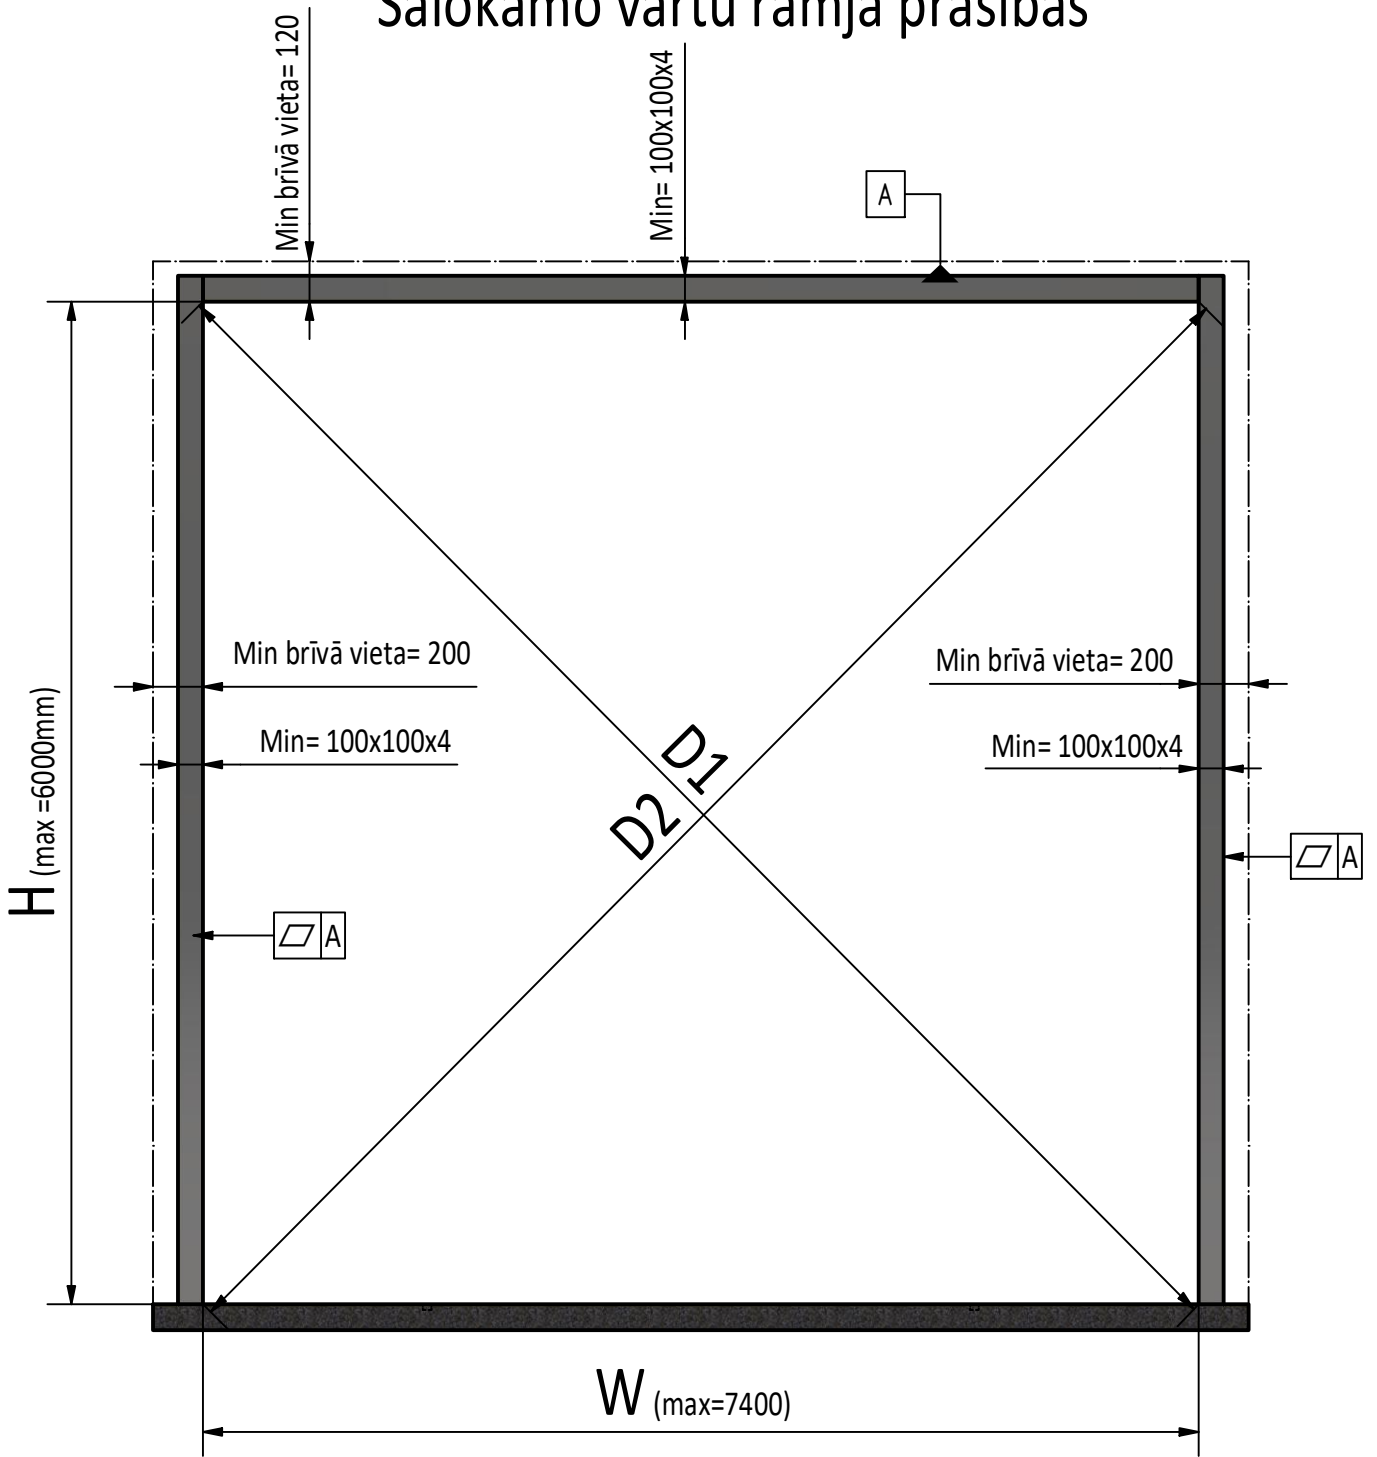

Salokāmo vārtu rāmja prasības

- 1) D1=D2
- 2) Vārtu rāmim jābūt vienā plaknē

Riga Door Systems
we open the world

Malas, Vetras, Marupe LV-2167, Riga district, Latvia; web: www.rigadoors.lv

Weight

N/A

Material

Rev.	Changes	Date	Name	Project	Date	Name	Description	Drawing Nr.	Rev.
					2024-04-25	VPA	Salokāmie vārti 6 daļas- uz iekšu verami	FD.6P.IN DATA.LV	R0
									A4
				Folding doors					Scale