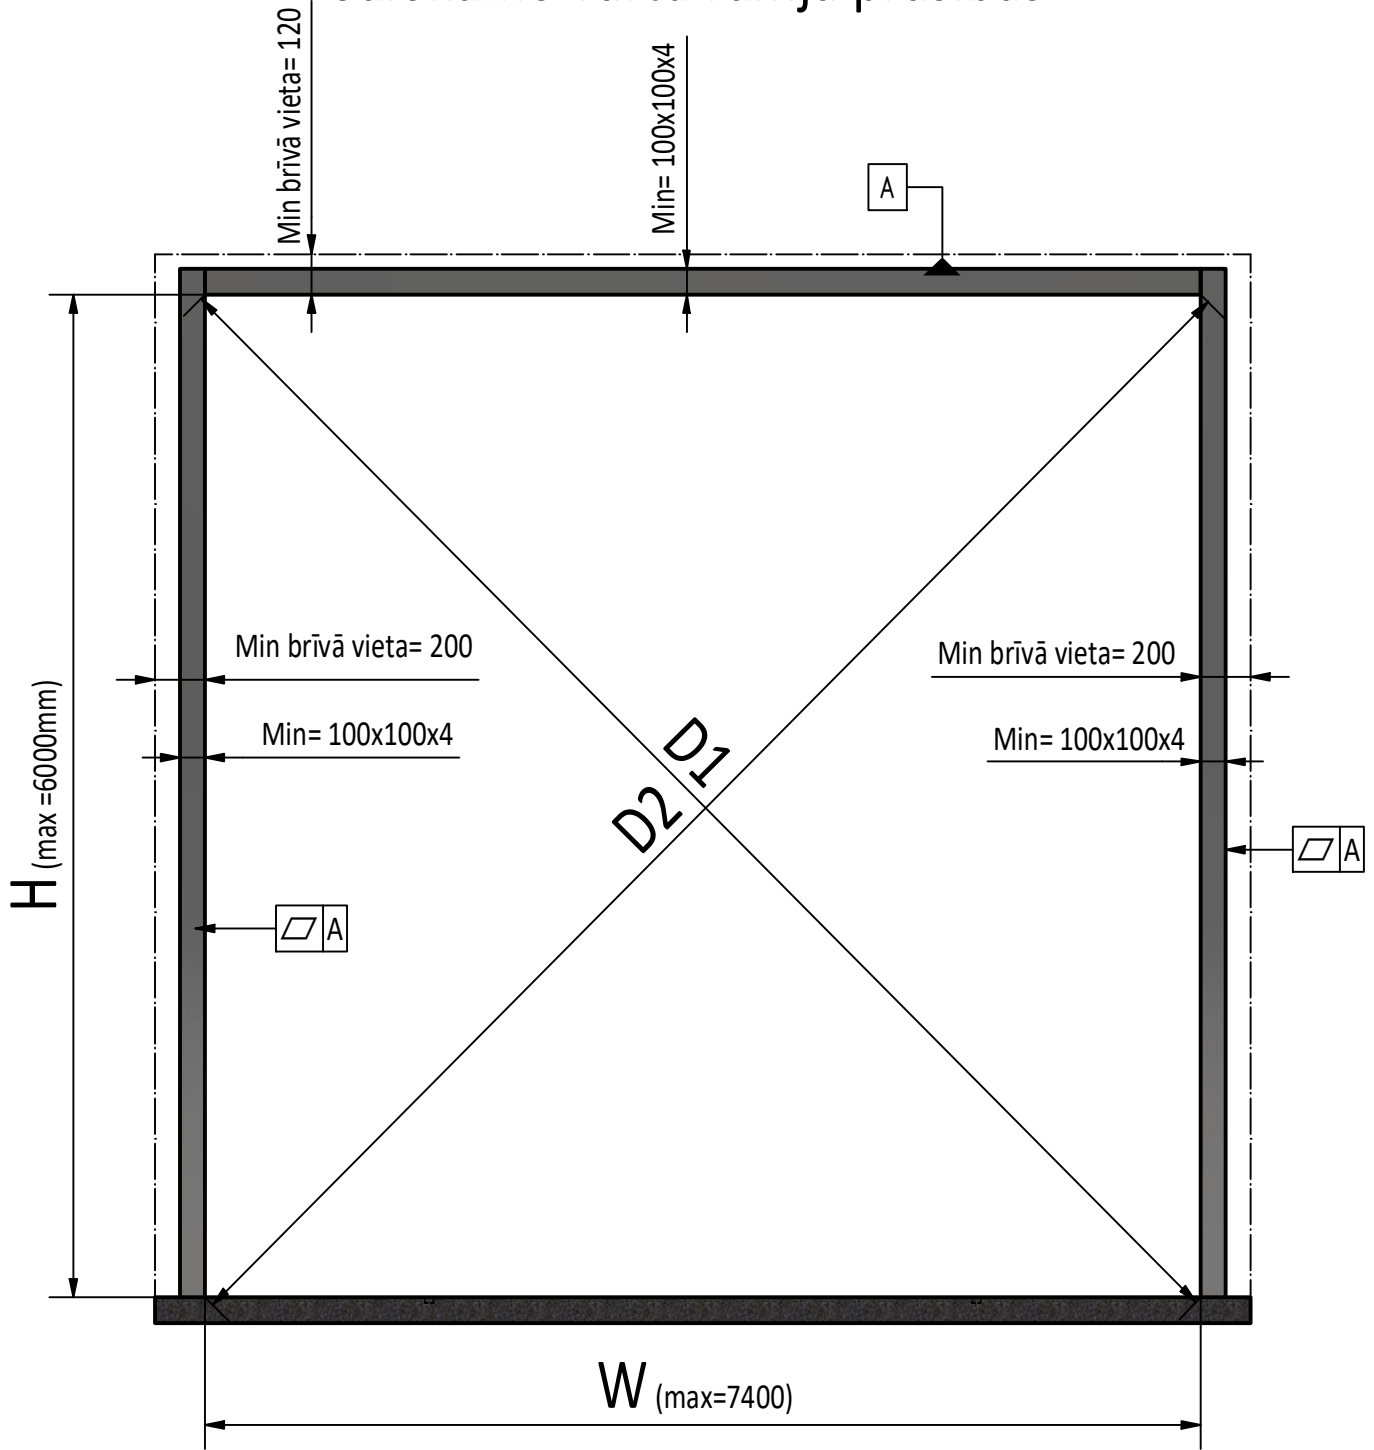

Skats no ārpuses

ĀRPUSE

IEKŠPUSE

min 5°

min 100

IEKŠPUSE

ĀRPUSE

max 150

max 150

Max Dzīlums:
1400mm

Riga Door Systems
we open the world

Malas, Vetras, Marupe LV-2167, Rīga district, Latvia; web: www.rigadoors.lv

Weight
N/A

Material

Rev.	Changes	Date	Name	Project	Date	Name	Description	Rev.	Scale
					2024-04-25	VPA	Salokāmie vārti 6 daļas- uz āru verami	R0	A3
								Drawing Nr. FD.6P.OUT DATA.LV	
				Folding doors					

Salokāmo vārtu rāmja prasības

- 1) D1=D2
- 2) Vārtu rāimim jābūt vienā plaknē

Riga Door Systems
we open the world

Malas, Vetras, Marupe LV-2167, Riga district, Latvia; web: www.rigadoors.lv

Weight

N/A

Material

Rev.	Changes	Date	Name	Project	Date	Name	Description	Drawing Nr.	Rev.
					2024-04-25	VPA	Salokāmie vārti 6 daļas- uz āru verami	FD.6P.OUT DATA.LV	R0
									A4
				Folding doors					Scale