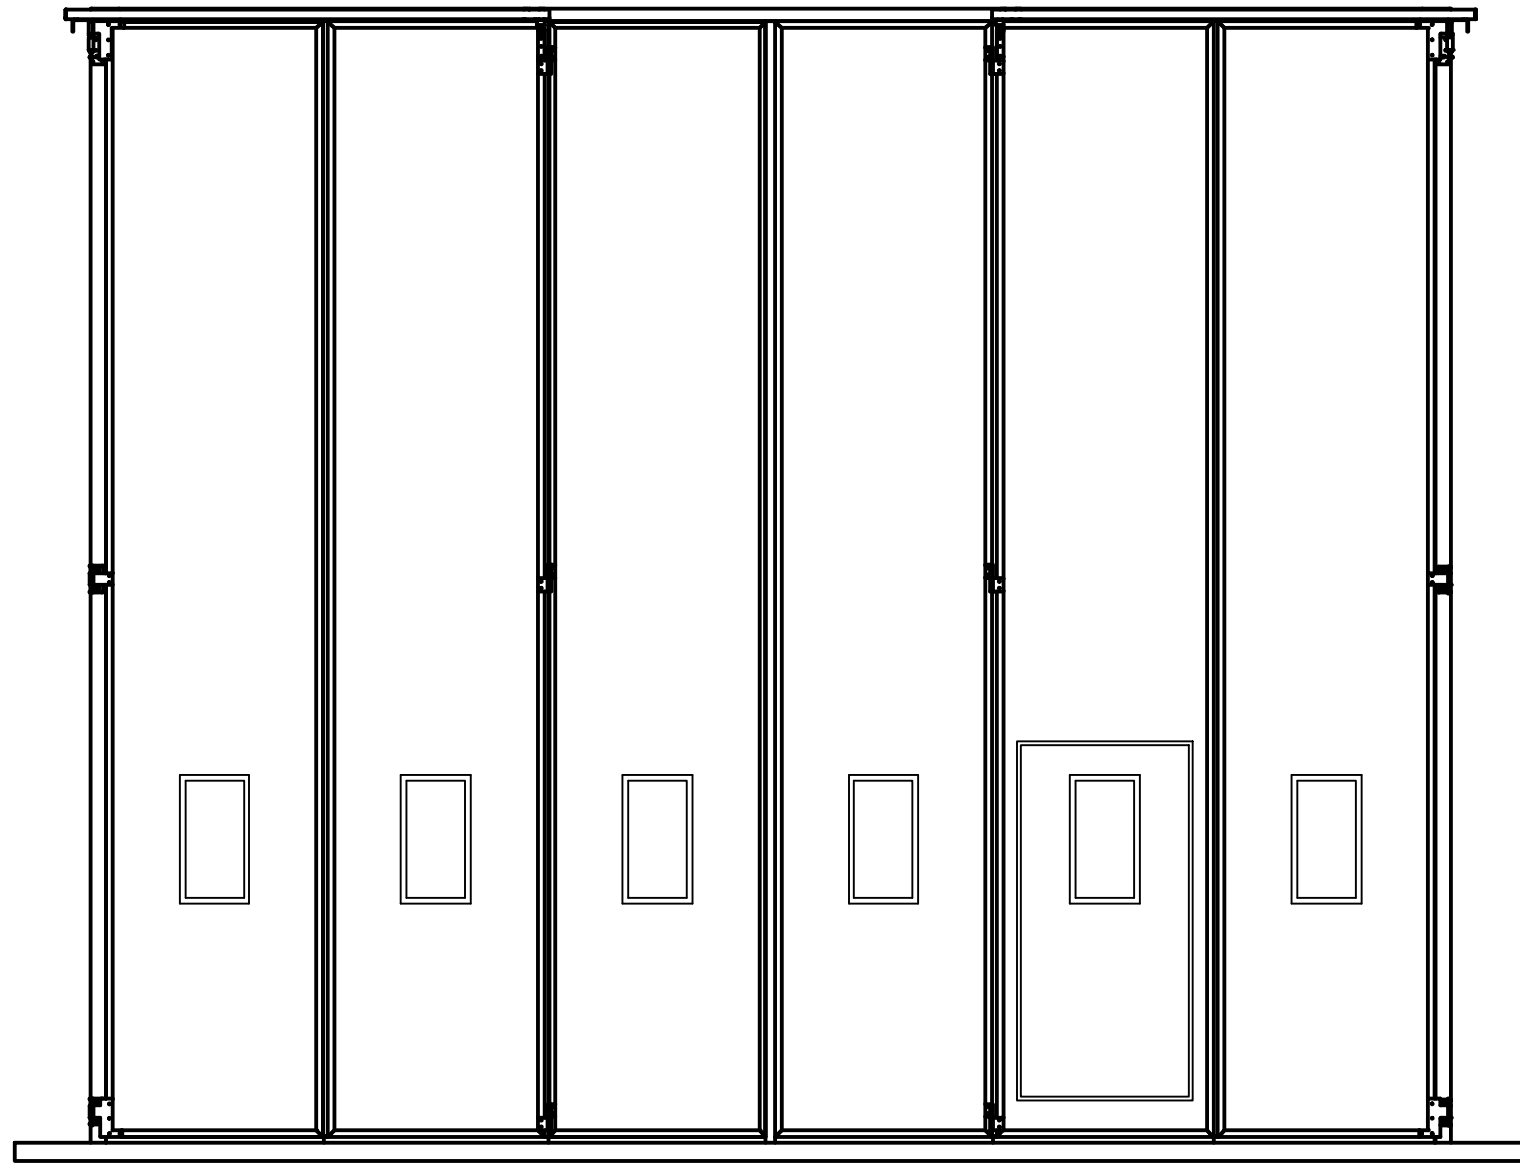

Skats no ārpuses

ĀRPUSE

IEKŠPUSE

min 5°

min 100

IEKŠPUSE

ĀRPUSE

max 150

max 150

Max Dzīlums:
1400mm

Riga Door Systems
we open the world

Malas, Vetras, Marupe LV-2167, Rīga district, Latvia; web: www.rigadoors.lv

Weight
N/A

Material

Rev.	Changes	Date	Name	Project	Date	Name	Description	Rev.	Scale
					2024-04-25	VPA	Salokāmie vārti 6 daļas- uz āru verami	R0	A3
								Drawing Nr. FD.6P.OUT DATA.LV	
				Folding doors					

Salokāmo vārtu rāmja prasības

- 1) D1=D2
- 2) Vārtu rāimim jābūt vienā plaknē

Riga Door Systems
we open the world

Malas, Vetras, Marupe LV-2167, Riga district, Latvia; web: www.rigadoors.lv

Weight

N/A

Material

Rev.	Changes	Date	Name	Project	Date	Name	Description	Drawing Nr.	Rev.
					2024-04-25	VPA	Salokāmie vārti 6 daļas- uz āru verami	FD.6P.OUT DATA.LV	R0
									A4
				Folding doors					Scale