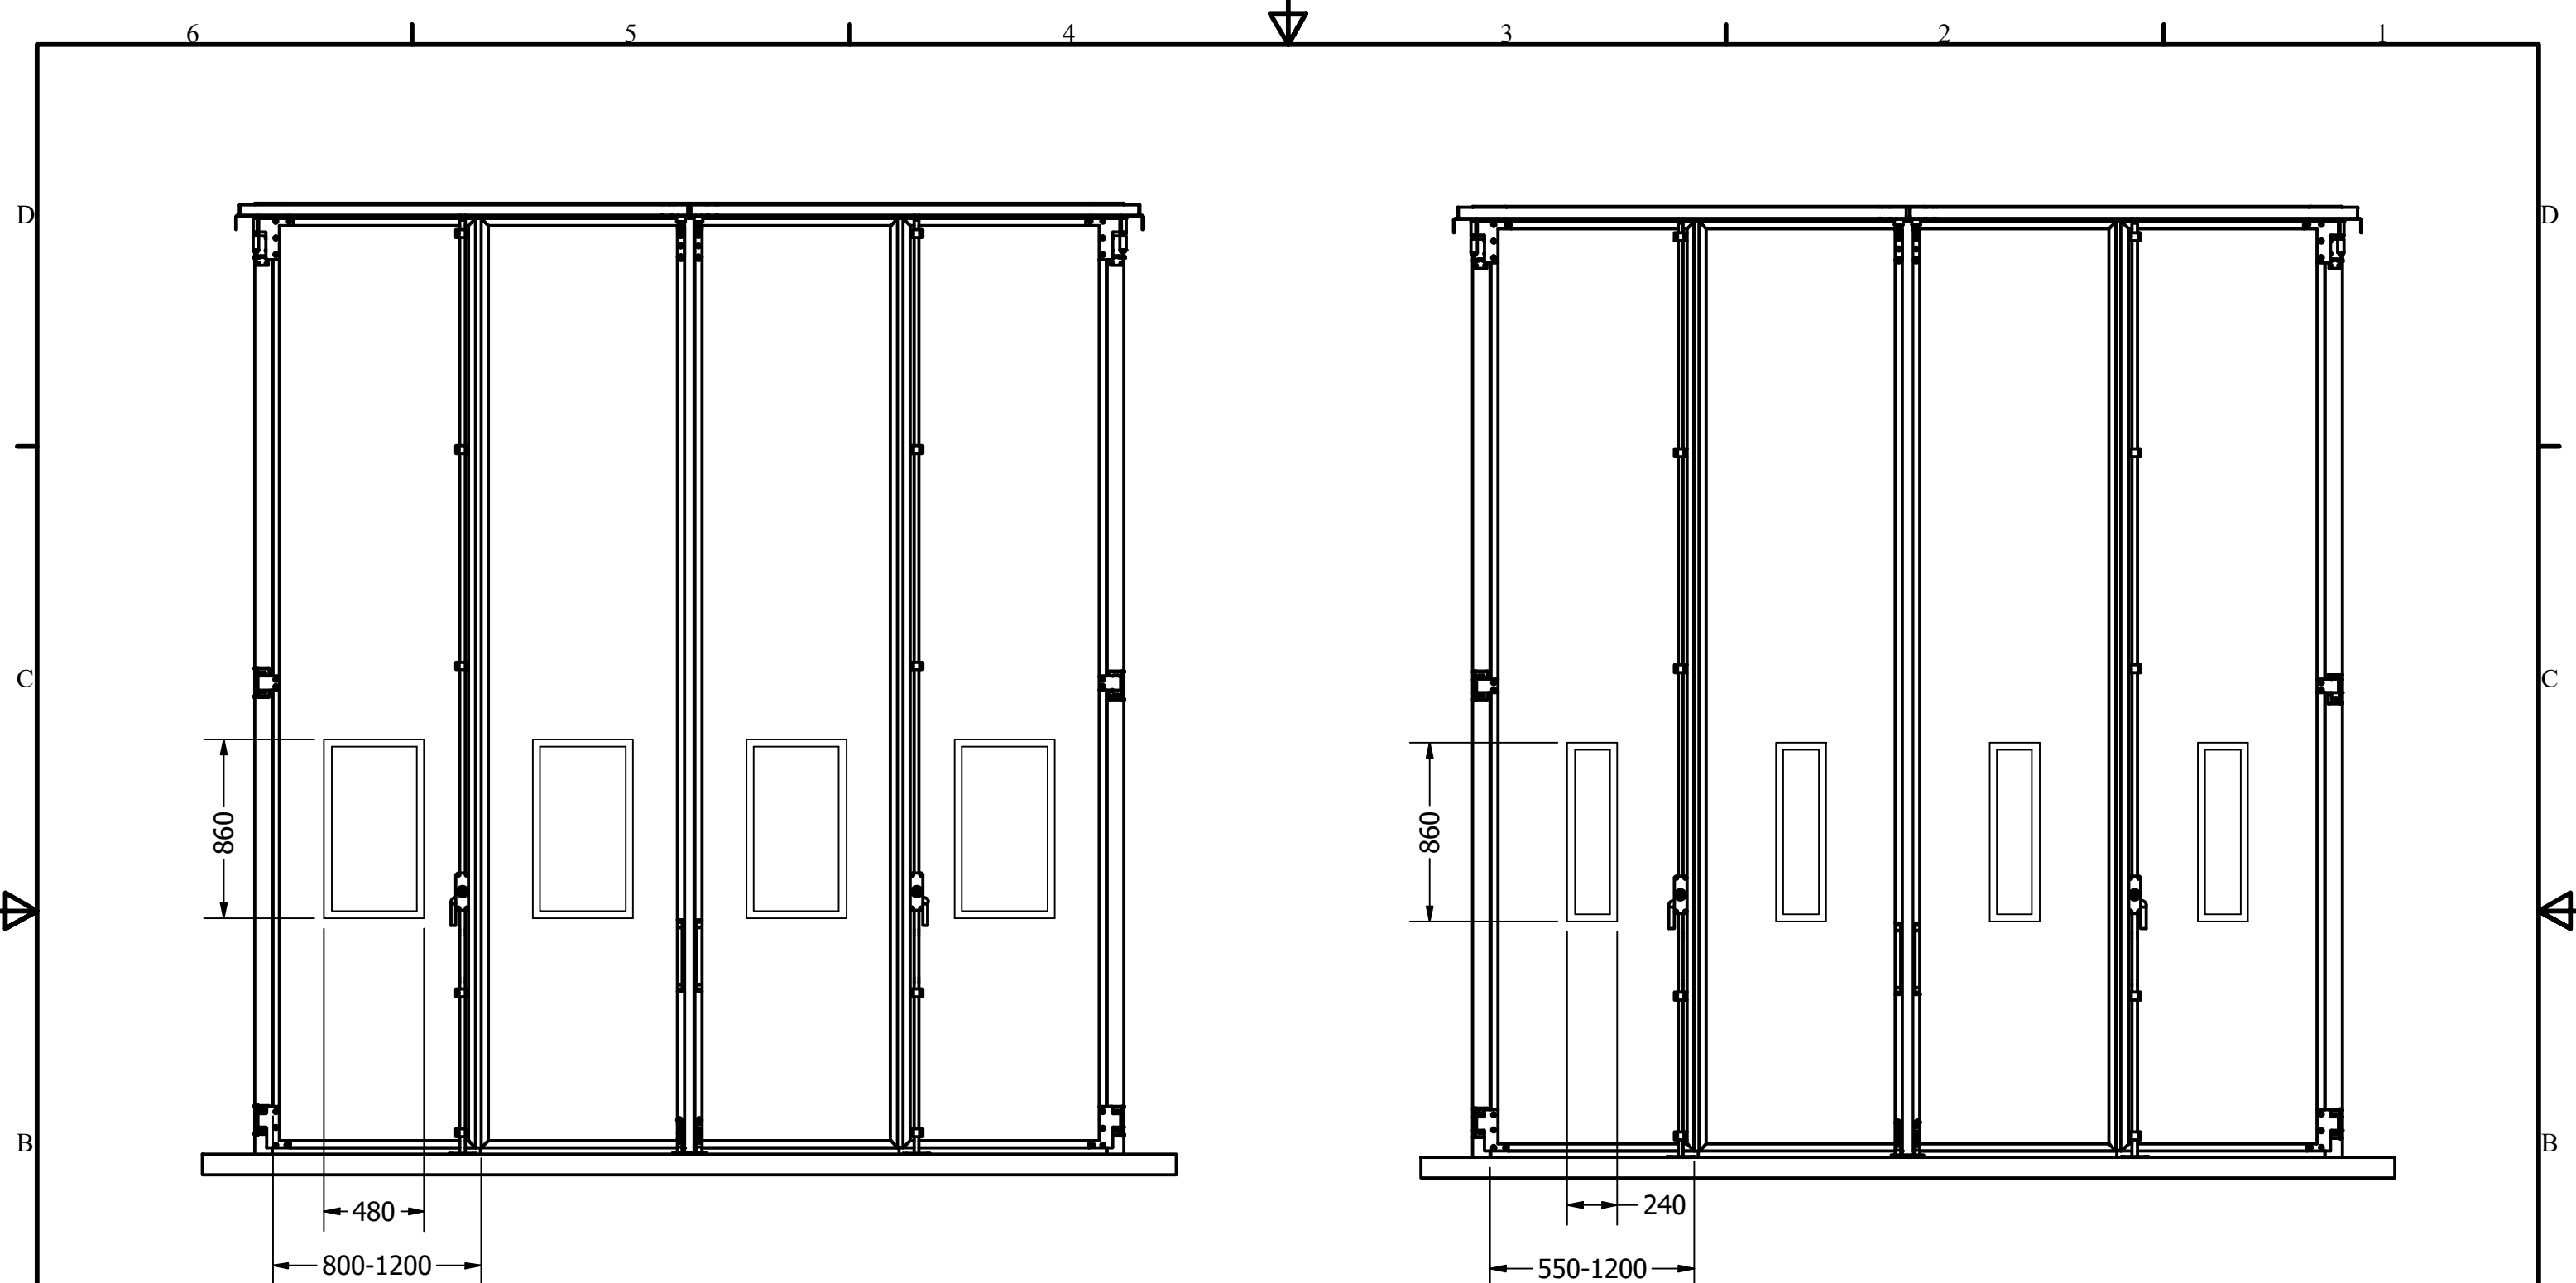

Riga Door Systems
we open the world

Malas, Vetras, Marupe LV-2167, Riga district, Latvia; web: www.rigadoors.lv

Weight
N/A

Material

Rev.	Changes	Date	Name	Project	FD	Description		Rev.
			Drawn	2024-04-25	VPA	Logu paraugi salokāmiem vārtiem		R0
			Approved					
						Drawing Nr.	FD.WINDOWS.LV	A3
								Scale