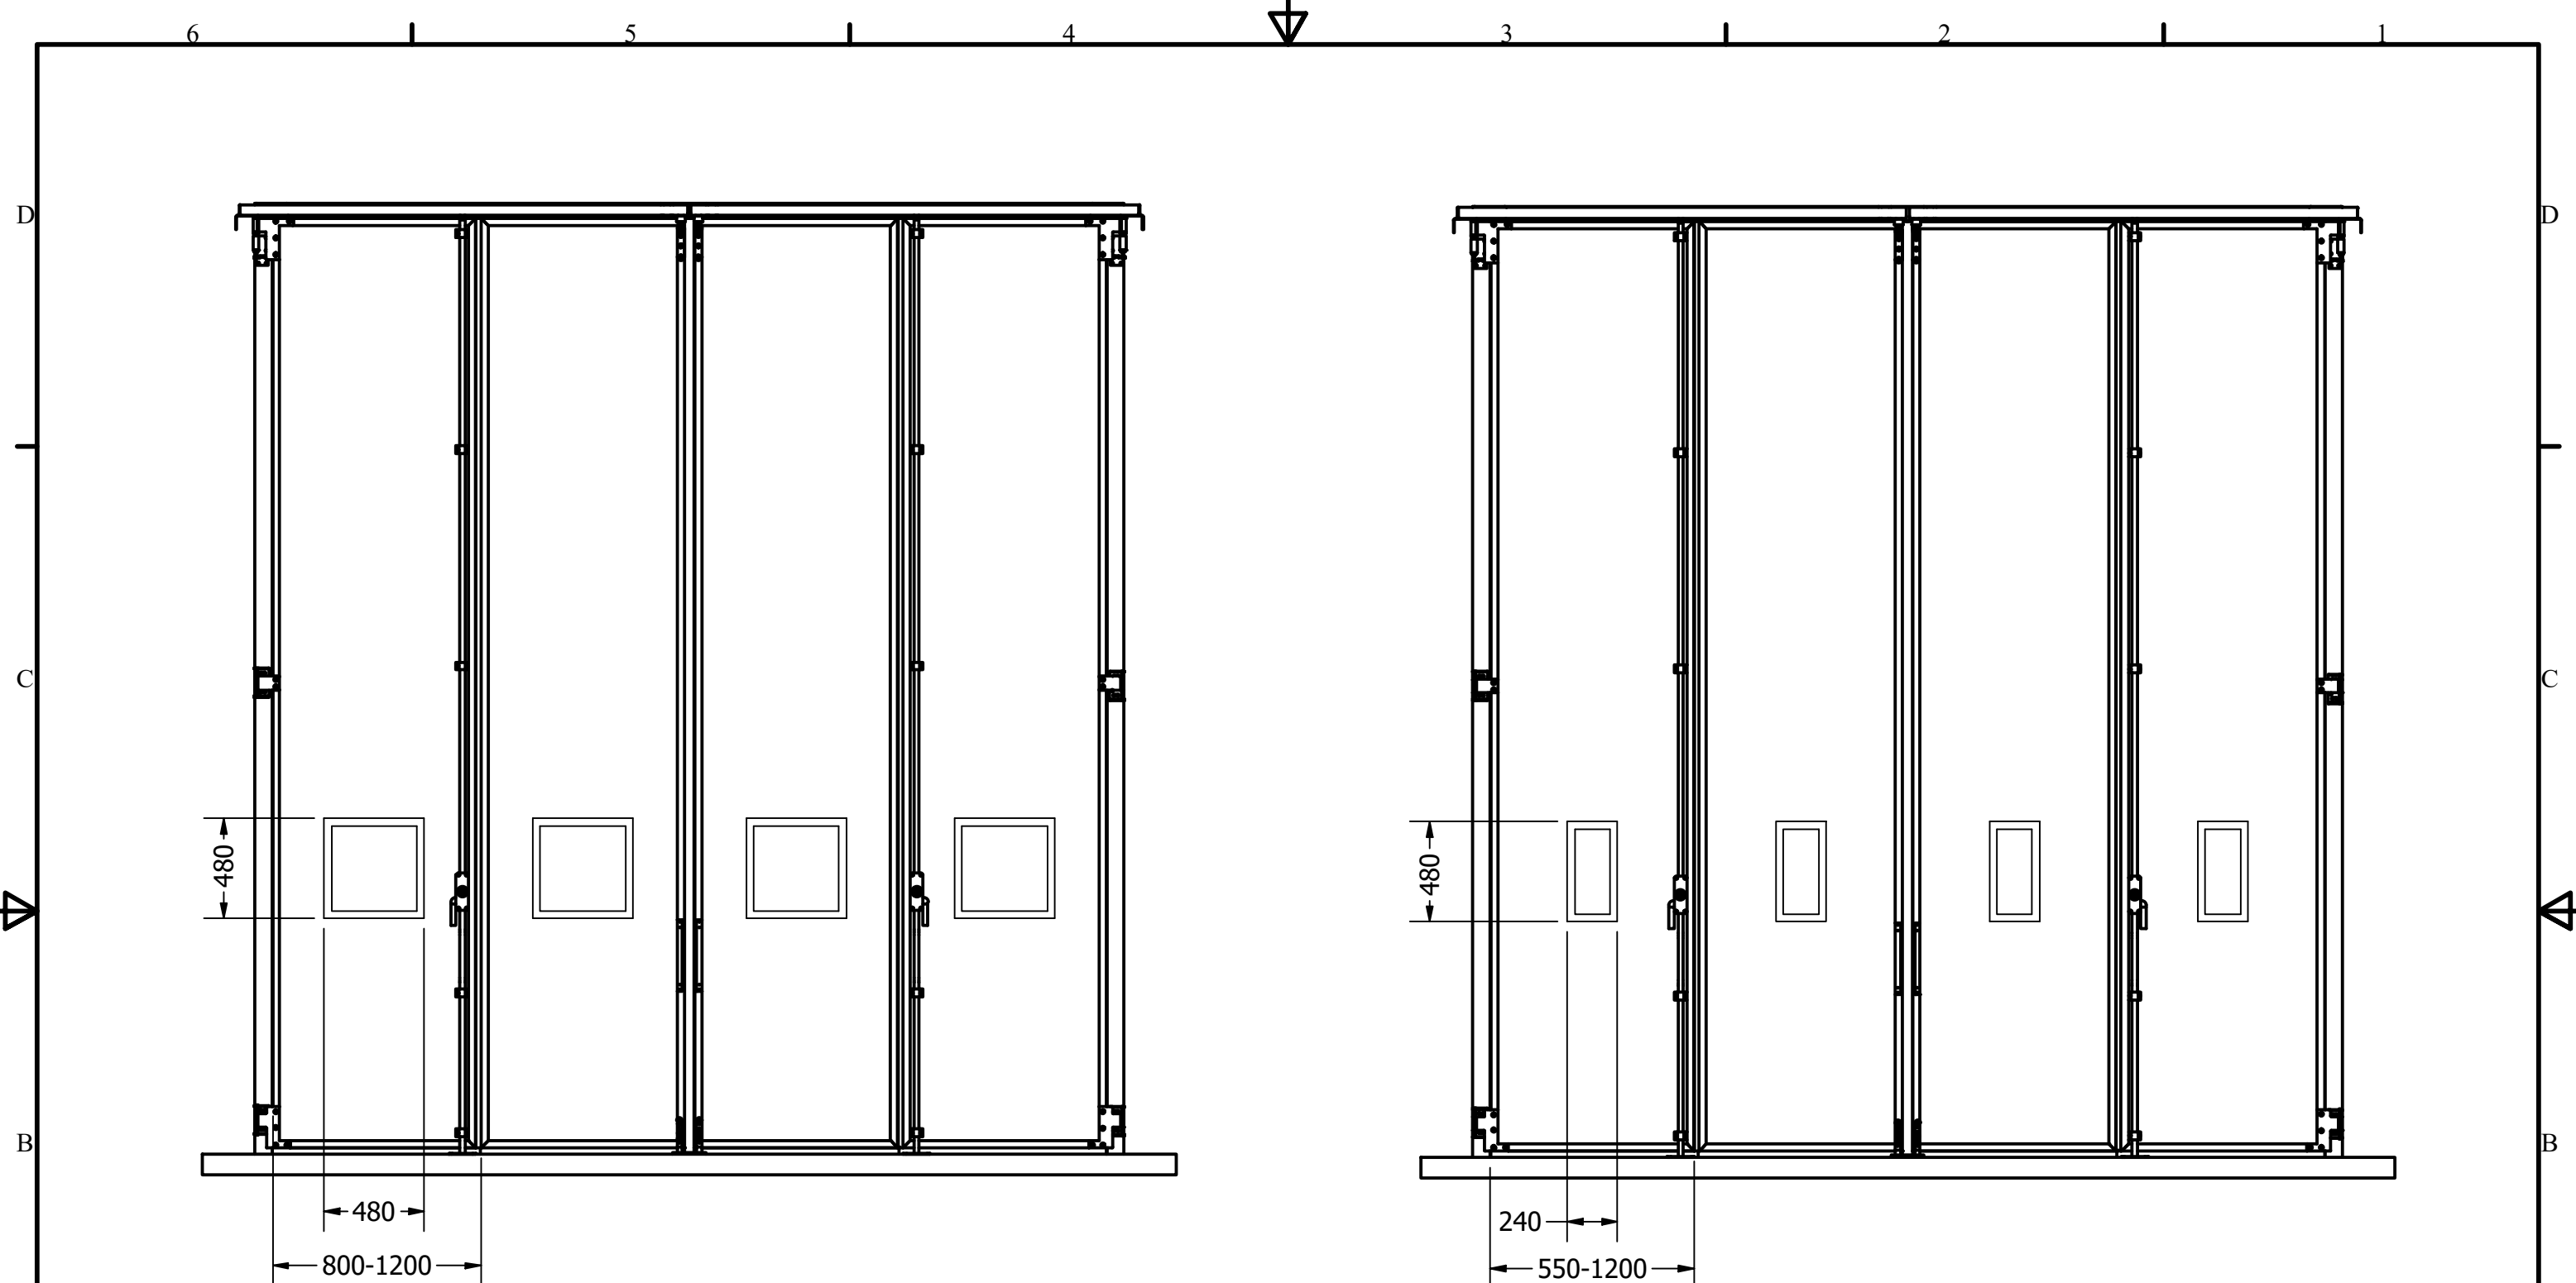

Riga Door Systems
we open the world

Malas, Vetras, Marupe LV-2167, Riga district, Latvia; web: www.rigadoors.lv

Weight
N/A

Material

Rev.	Changes	Date	Name	Project	FD	Description		Rev.
			Drawn	2024-04-25	VPA	Logu paraugi salokāmiem vārtiem		R0
			Approved					
						Drawing Nr.	FD.WINDOWS.LV	A3
						Scale