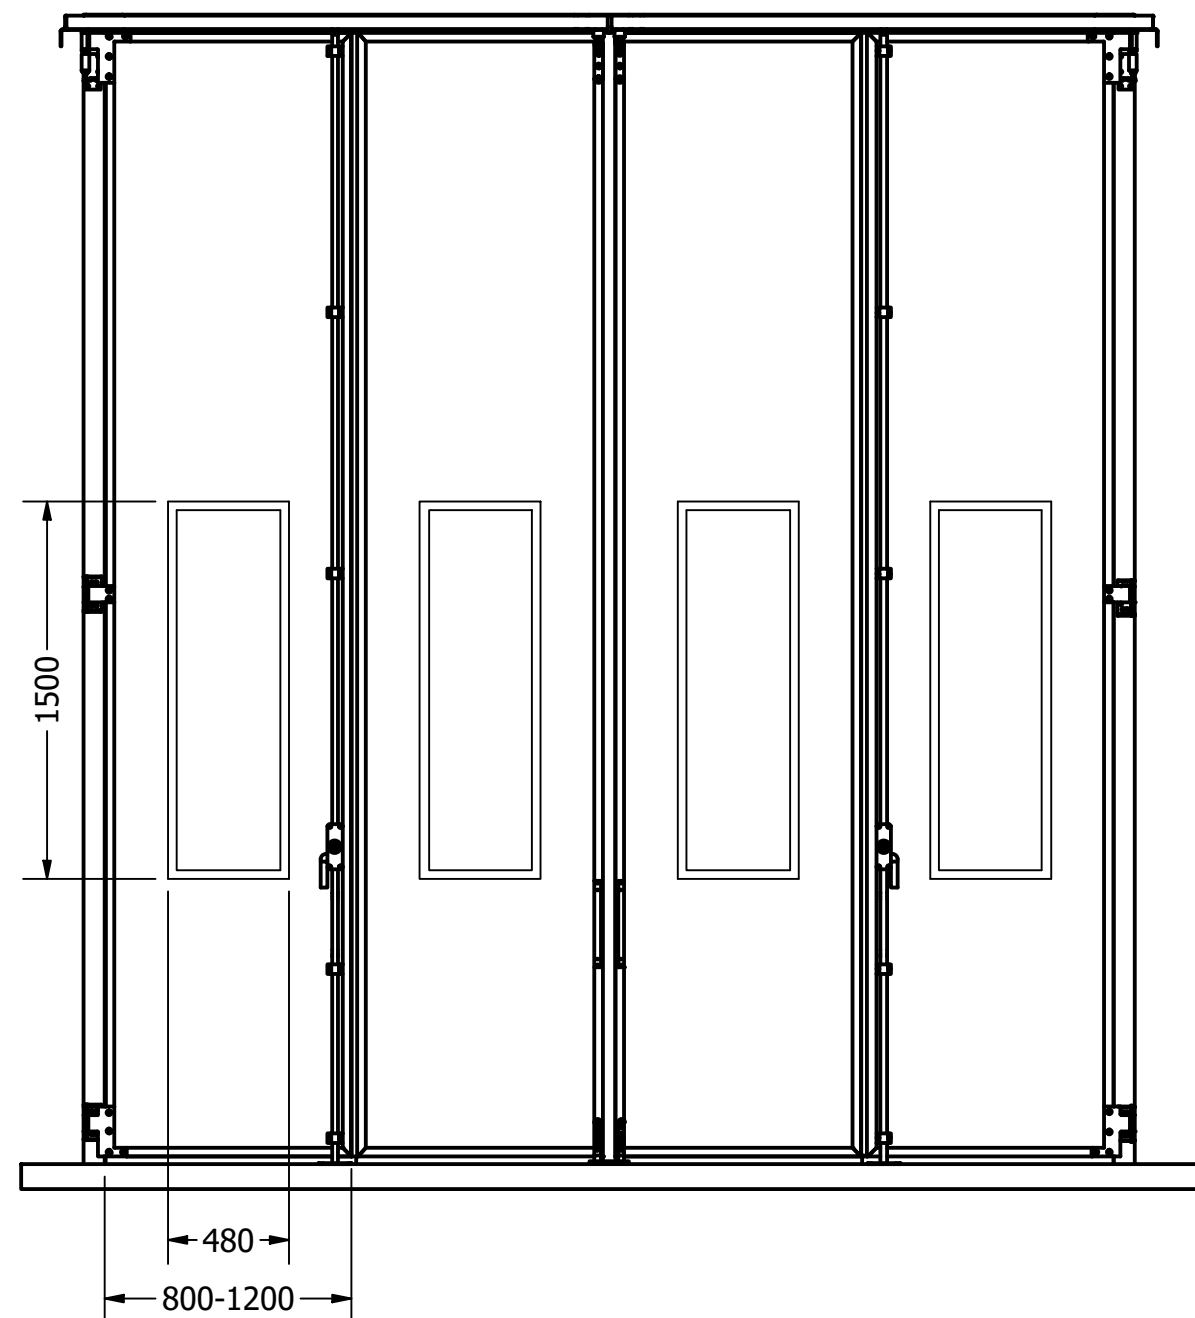

**Riga Door Systems**  
we open the world

Malas, Vetras, Marupe LV-2167, Riga district, Latvia; web: www.rigadoors.lv

Weight  
N/A

Material

Rev.	Changes	Date	Name	Project	FD	Description	Rev.
			Drawn	2024-04-25	VPA	Logu paraugi salokāmiem vārtiem	R0
			Approved				A3
						Drawing Nr. FD.WINDOWS.LV	
						Scale	