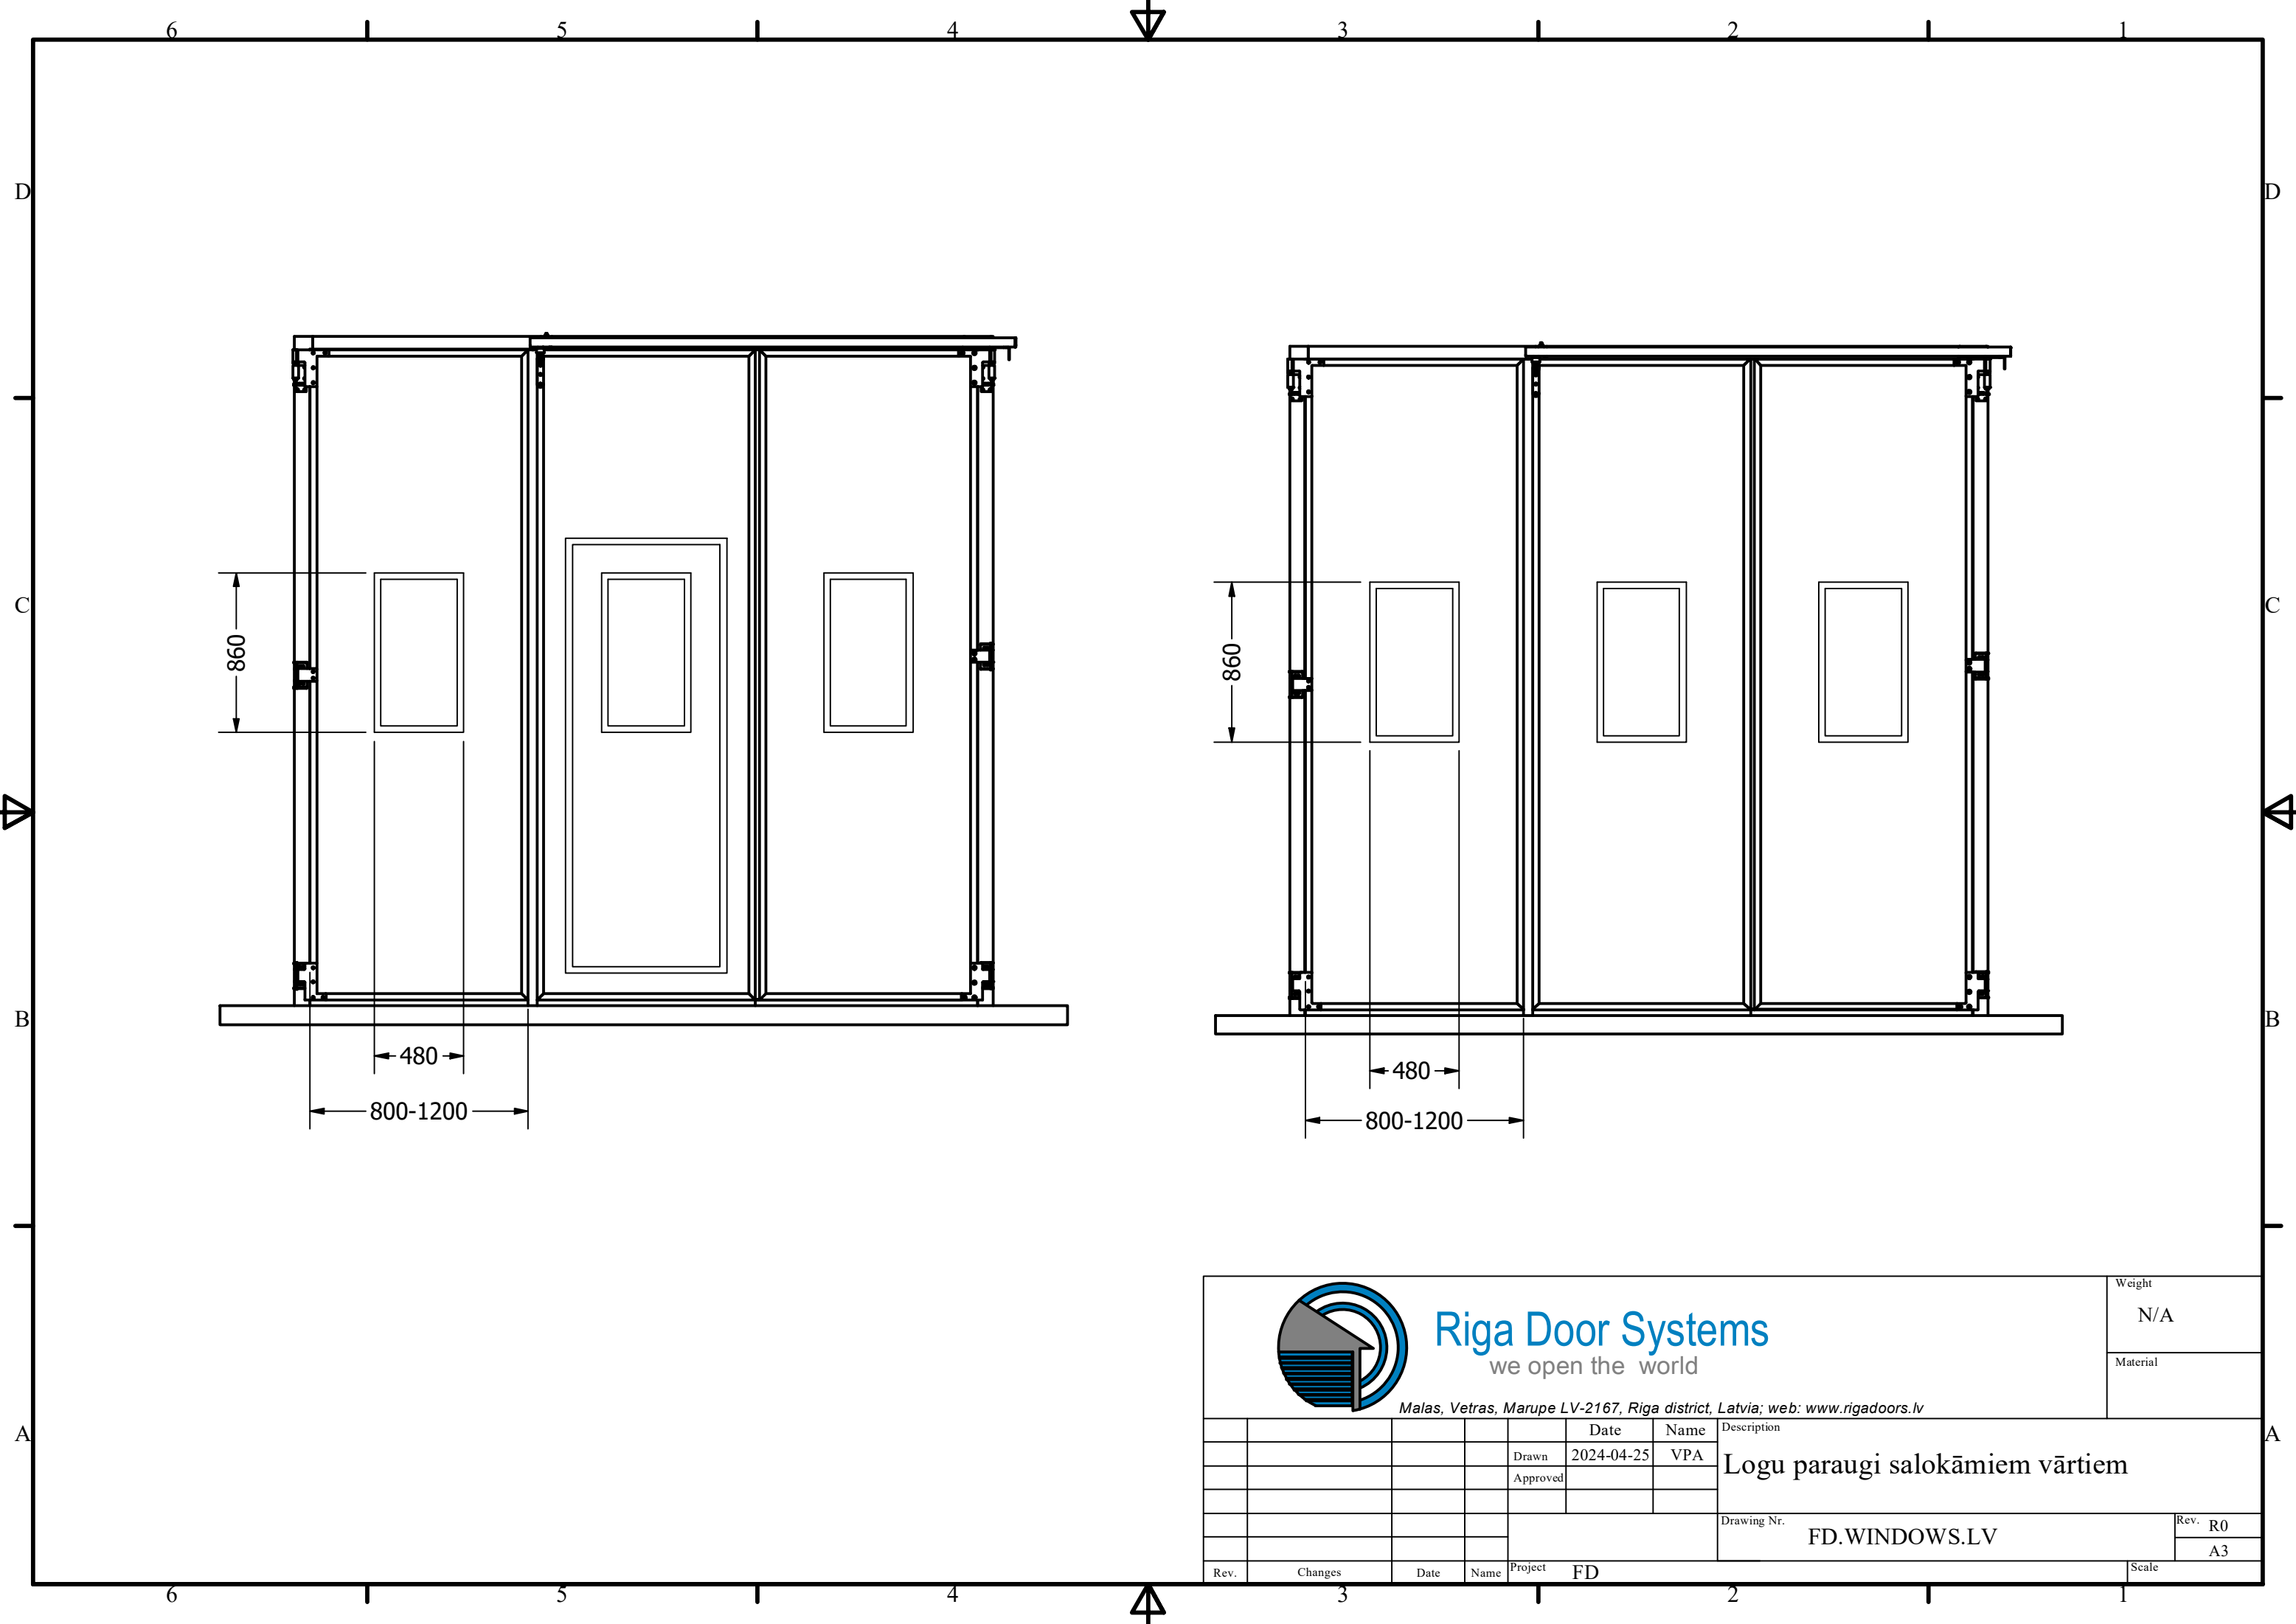

**Riga Door Systems**  
we open the world

Malas, Vetras, Marupe LV-2167, Riga district, Latvia; web: www.rigadoors.lv

Weight  
N/A

Material

Rev.	Changes	Date	Name	Project	FD	Description		Rev.
			Drawn	2024-04-25	VPA	Logu paraugi salokāmiem vārtiem		R0
			Approved					
						Drawing Nr.	FD.WINDOWS.LV	A3
						Scale		

**Riga Door Systems**  
we open the world

Malas, Vetras, Marupe LV-2167, Riga district, Latvia; web: [www.rigadoors.lv](http://www.rigadoors.lv)

Weight  
N/A

Material

Rev.	Changes	Date	Name	Project	Date	Name	Description	Rev.	Scale
				FD	2024-04-25	VPA	Logu paraugi salokāmiem vārtiem	R0	A3
							Drawing Nr. FD.WINDOWS.LV		