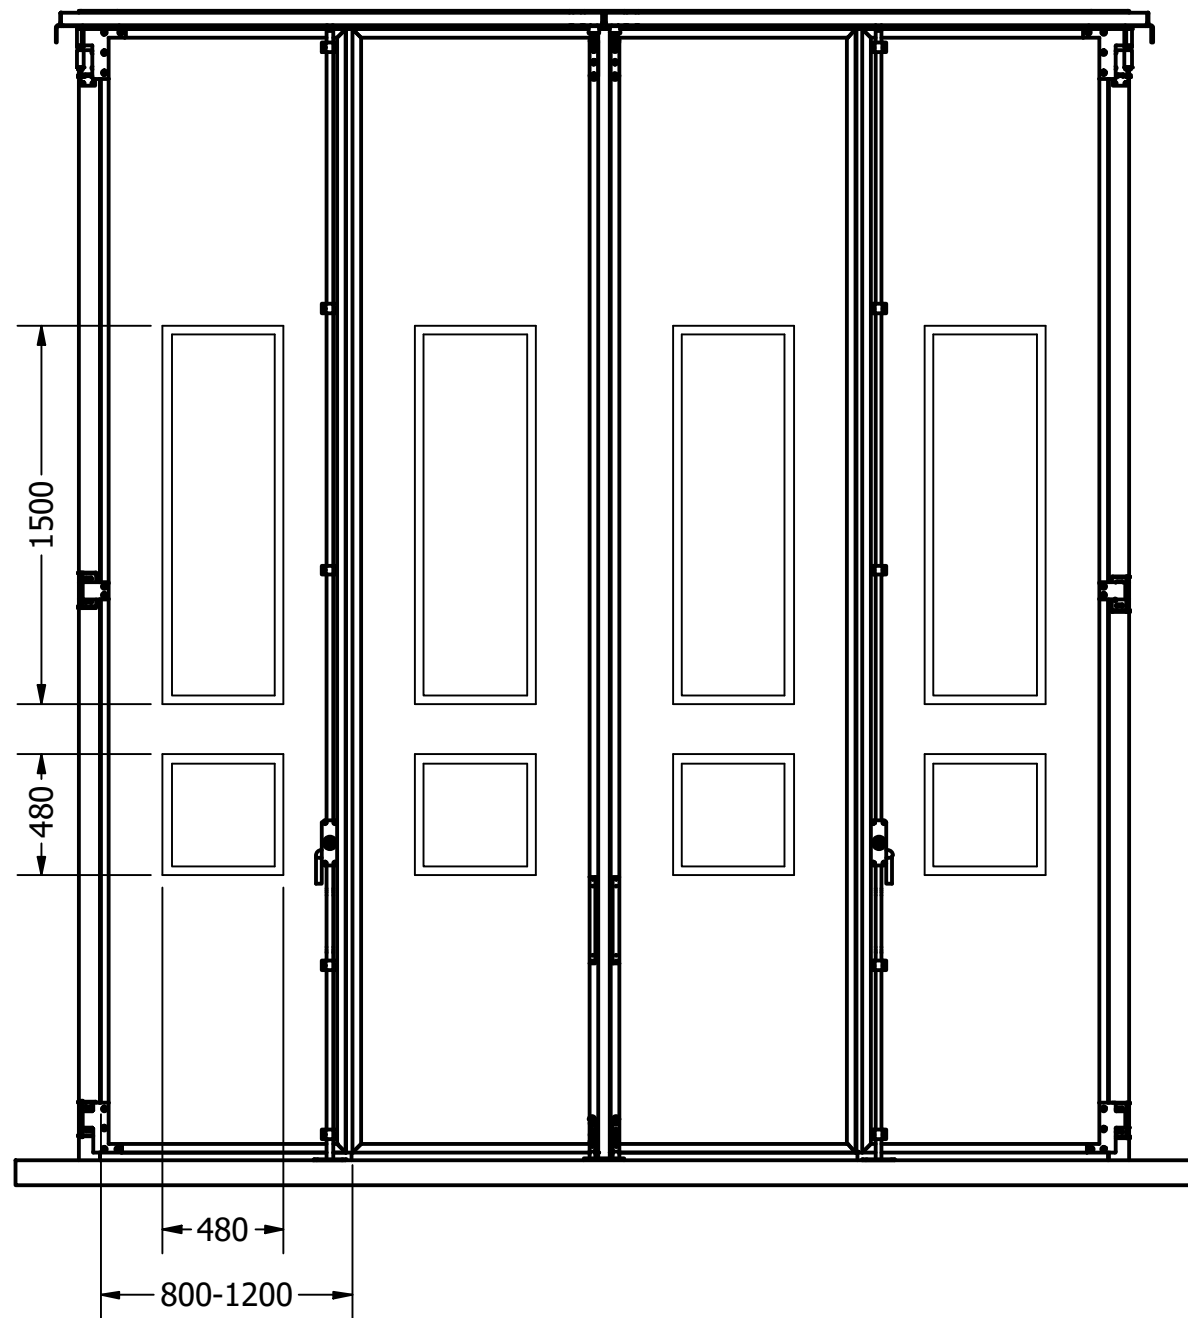

**Riga Door Systems**  
we open the world

Malas, Vetras, Marupe LV-2167, Riga district, Latvia; web: www.rigadoors.lv

Weight  
N/A

Material

Rev.	Changes	Date	Name	Project	FD	Description	Rev.
			Drawn	2024-04-25	VPA	Logu paraugi salokāmiem vārtiem	R0
			Approved				A3
						Drawing Nr. FD.WINDOWS.LV	
						Scale	