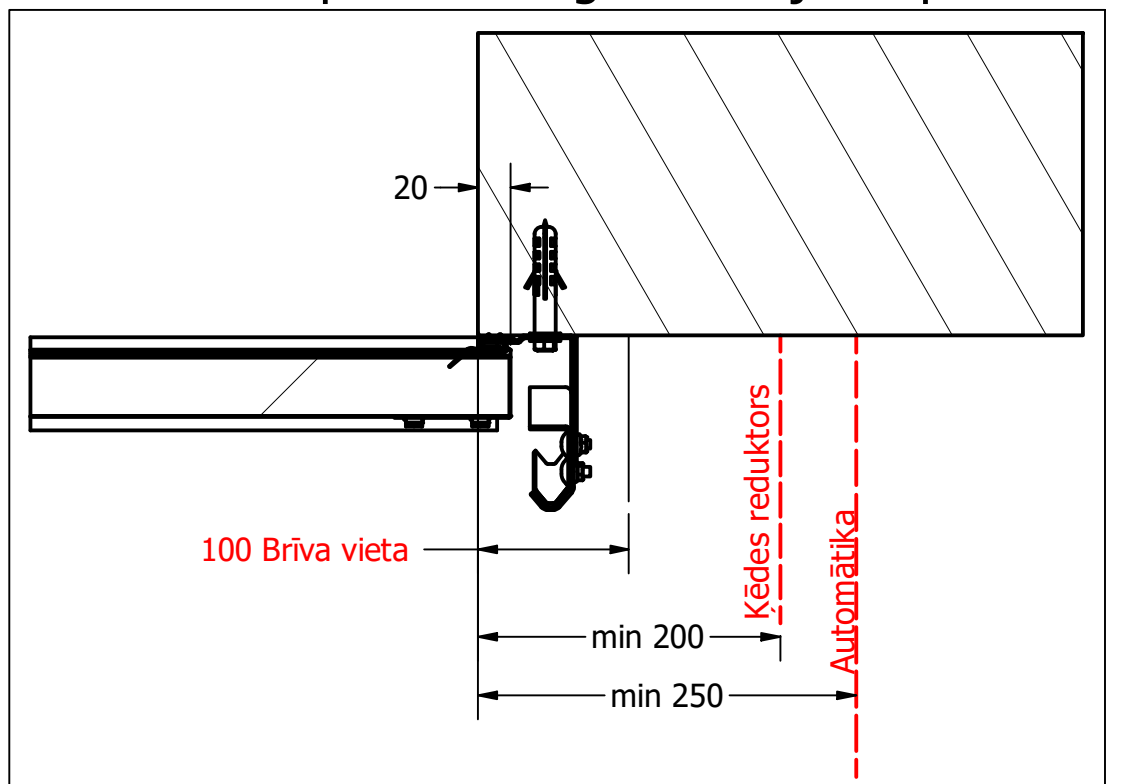

1

Principiālais mezgls- vārtu augša

Principiālais mezgls- vārtu apakša

Principiālais mezgls - blīvējums pie ailes

⚠ Vārtiem bez automātikas ar $H \geq 3m$ obligāti jāuzstādā ķēdes reduktors!

Riga Door Systems
we open the world

Malas, Vetras, Marupe LV-2167, Riga district, Latvia; web: www.rigadoors.lv

Designed by

VPA

Sheet Format

A3

Date

2024-03-25

HL_Paaugstinātais pacēlums