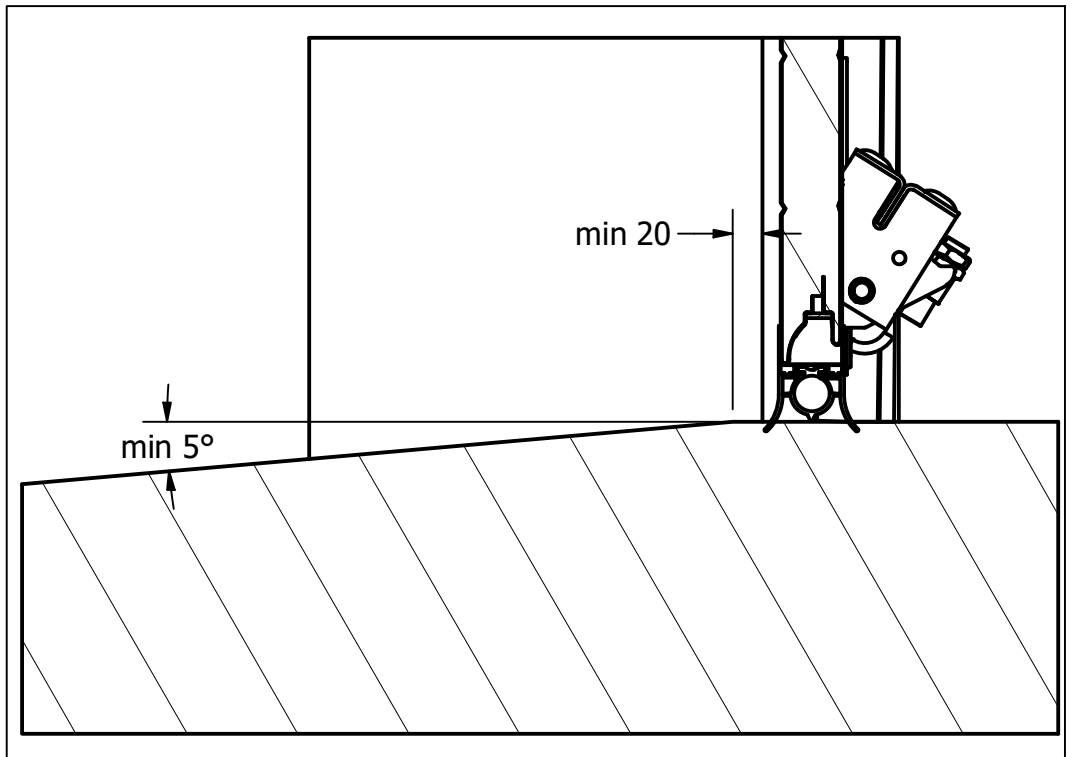

1

Principiālais mezgls- vārtu augša

Principiālais mezgls- vārtu apakša

Principiālais mezgls - blīvējums pie ailes

⚠ Vārtiem bez automātikas ar $H \geq 3m$ obligāti jāuzstādā ķēdes reduktors!

Riga Door Systems
we open the world