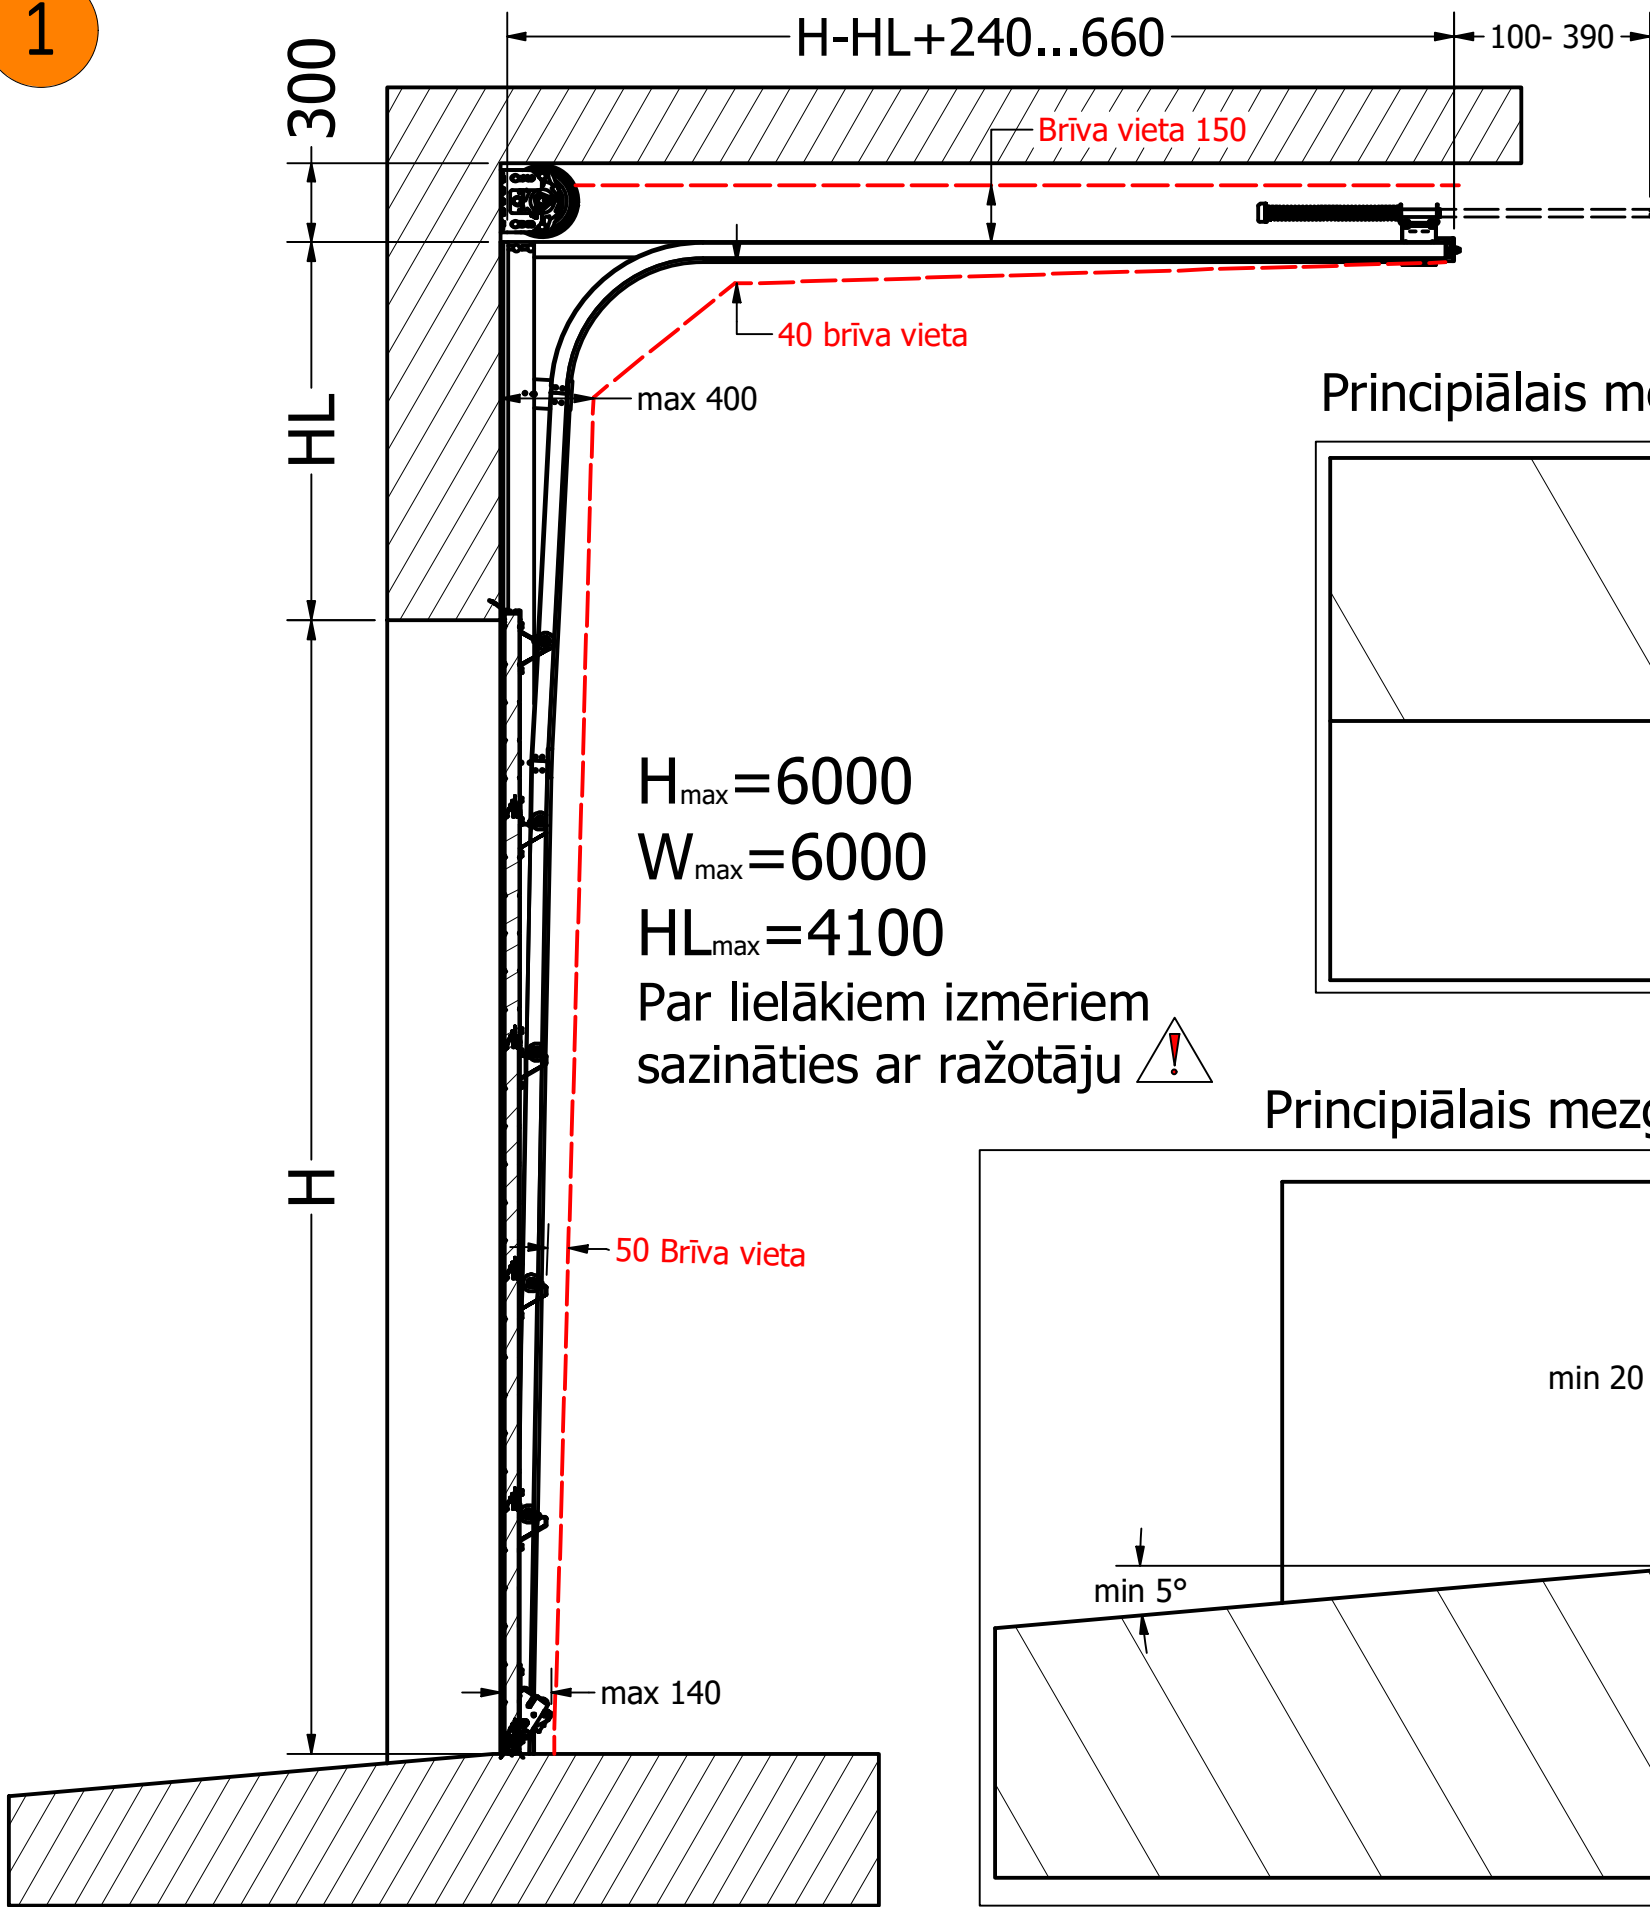

1

Principiālais mezgls- vārtu augša

Principiālais mezgls- vārtu apakša

Principiālais mezgls - blīvējums pie ailes

⚠ Vārtiem bez automātikas ar $H \geq 3m$ obligāti jāuzstādā ķēdes reduktors!

Riga Door Systems
we open the world

Malas, Vetras, Marupe LV-2167, Riga district, Latvia; web: www.rigadoors.lv

Designed by

VPA

Sheet Format

A3

Date

2024-03-25

HL_Paaugstinātais pacēlums