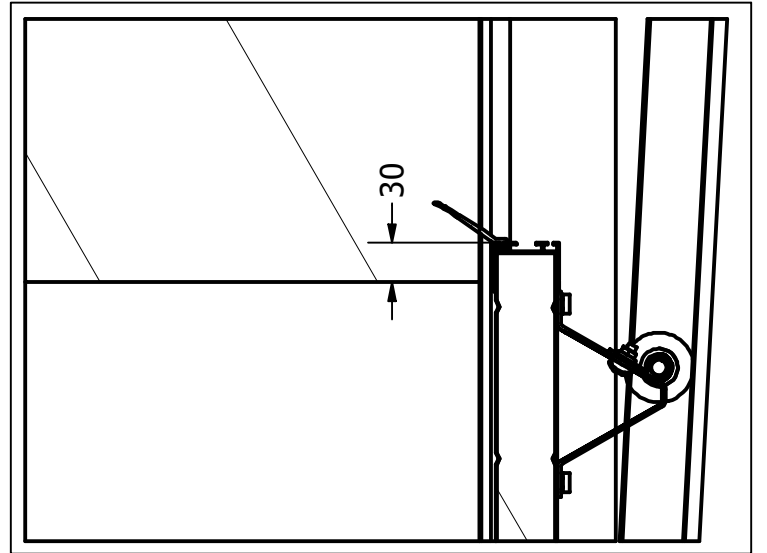

1

Principiālais mezgls- vārtu augša

Principiālais mezgls- vārtu apakša

Principiālais mezgls - blīvējums pie ailes

⚠ Vārtiem bez automātikas ar $H \geq 3m$ obligāti jāuzstādā ķēdes reduktors!

Riga Door Systems
we open the world