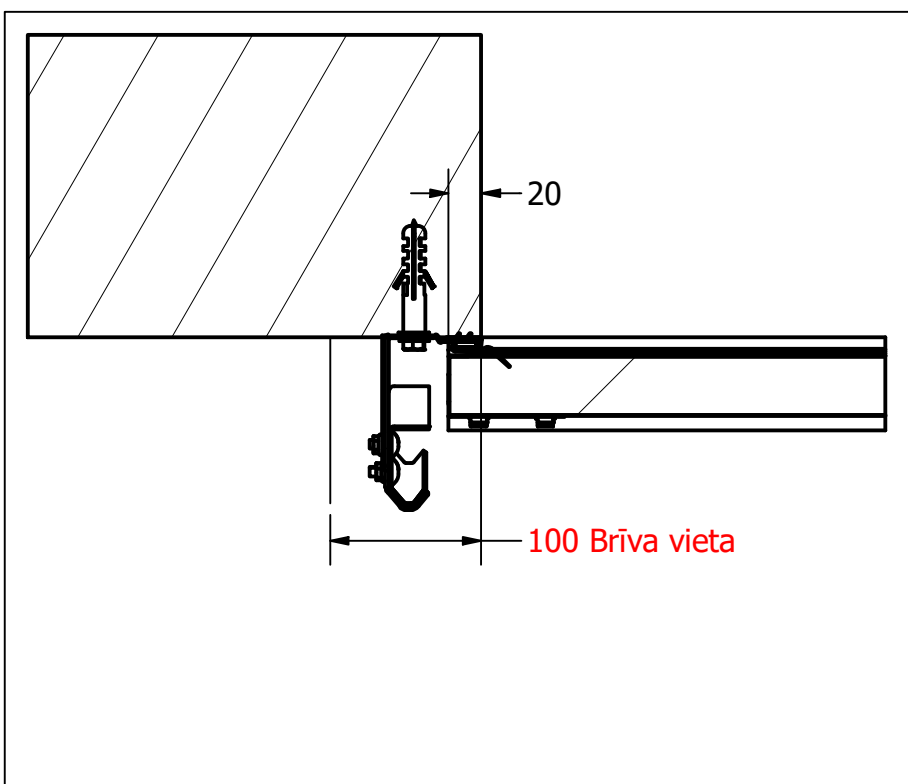

1

Principiālais mezgls- vārtu augša

Principiālais mezgls- vārtu apakša

Principiālais mezgls - blīvējums pie ailes

⚠ Vārtiem bez automātikas ar $H \geq 3m$ obligāti jāuzstādā ķēdes reduktors!

Riga Door Systems
we open the world

Malas, Vetras, Marupe LV-2167, Riga district, Latvia; web: www.rigadoors.lv

Designed by

VPA

Sheet Format

A3

Date

2024-03-25

HL_Paaugstinātais pacēlums