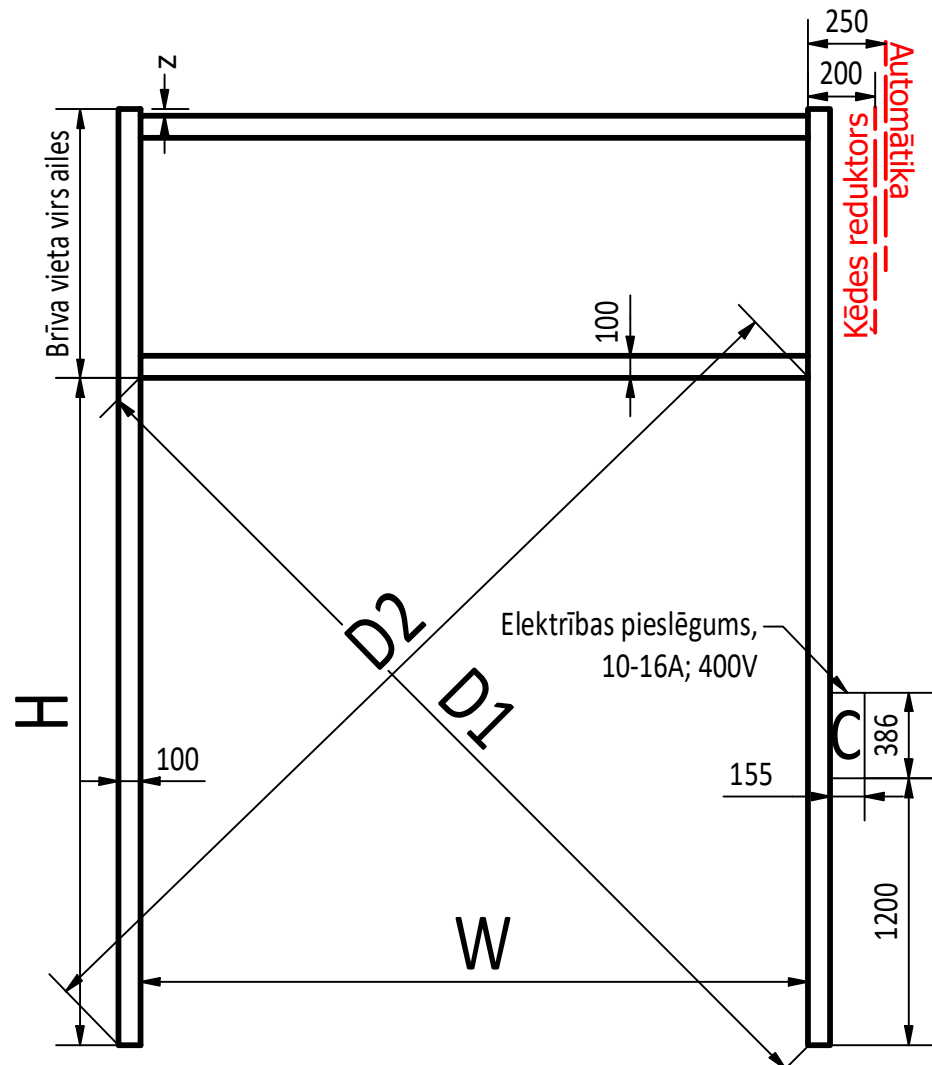

Ja nav citu prasību tad standarta rāmim lietot 100x100x3 kvadrātcauruli

Ārpuse

Iekšpuse

D1=D2
W- max 6000

Par citiem izmēriem sazināties ar ražotāju!

Ailes augstums Max. (mm)	Brīva vieta virs ailes Max. (mm)	Izmērs- "z"
4800	1580	55
5020	3270	80
6000	4400	100

Vārtiem bez automātikas ar H>=3m obligāti jāuzstādā ķēdes reduktors!

Riga Door Systems
we open the world

Malas, Vetras, Marupe LV-2167, Rīga district, Latvia; web: www.rigadoors.lv

Designed by VPA	Sheet Format A4	Date 2024-04-18	HL_ramis	Rev. 00	Sheet 1 / 1
			Paaugstinātais pacēlums- rāmis		