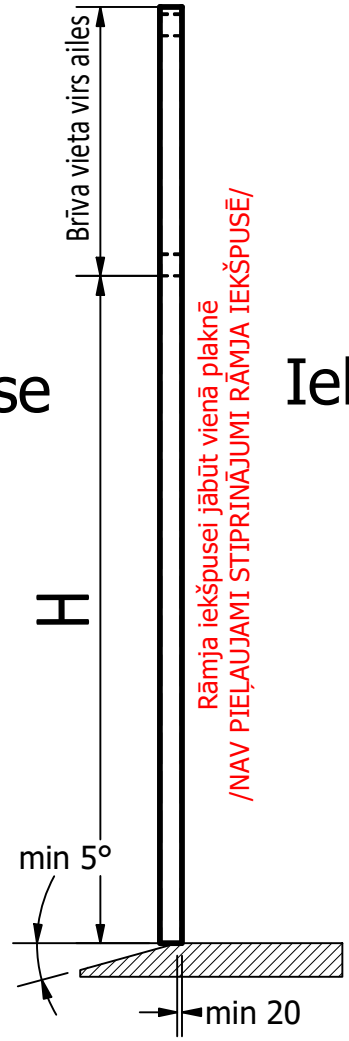

Ja nav citu prasību tad standarta rāmim lietot 100x100x3 kvadrātcauruli

Ārpuse

Iekšpuse

D1=D2
W- max 6000

Par citiem izmēriem sazināties ar ražotāju!

Ailes augstums Max. (mm)	Brīva vieta virs ailes Max. (mm)	Izmērs- "z"
4800	1580	55
5020	3270	80
6000	4400	100

Vārtiem bez automātikas ar H>=3m obligāti jāuzstādā ķēdes reduktors!

Riga Door Systems
we open the world

Malas, Vetras, Marupe LV-2167, Rīga district, Latvia; web: www.rigadoors.lv

Designed by VPA	Sheet Format A4	Date 2024-04-18	HL_ramis	Rev. 00	Sheet 1 / 1
			Paaugstinātais pacēlums- rāmis		