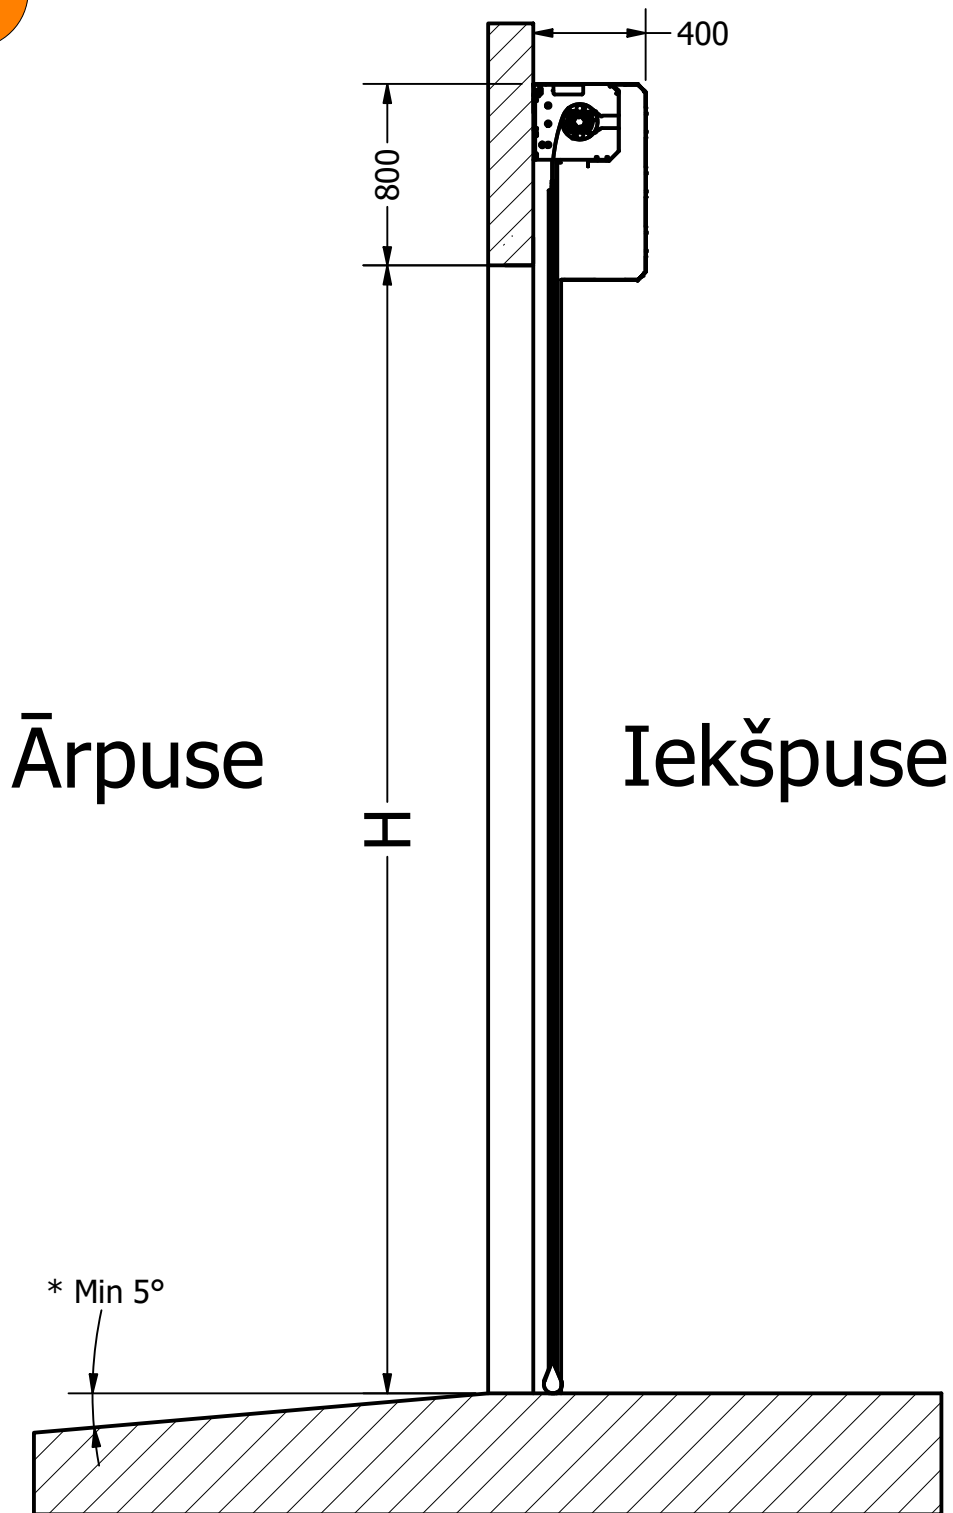

1

\* Slīpums nepieciešamas tikai ārējiem vārtiem!

⚠  $H_{max} - 5000$   
 $W_{max} - 5000$

Par citiem izmēriem sazināties ar ražotāju!

Principiālais mezgls- vārtu augša

Principiālais mezgls- vārtu apakša

Principiālais mezgls - blīvējums pie ailes

**Riga Door Systems**  
 we open the world

Malas, Vetras, Marupe LV-2167, Riga district, Latvia; web: www.rigadoors.lv

Designed by	VPA	Sheet Format	A3	Date	2024-07-05	HSD.DATU LAPA	Datu lapa	
						Ātrgaitas vārti RDS 3000	Rev.	Sheet
							2	1 / 1