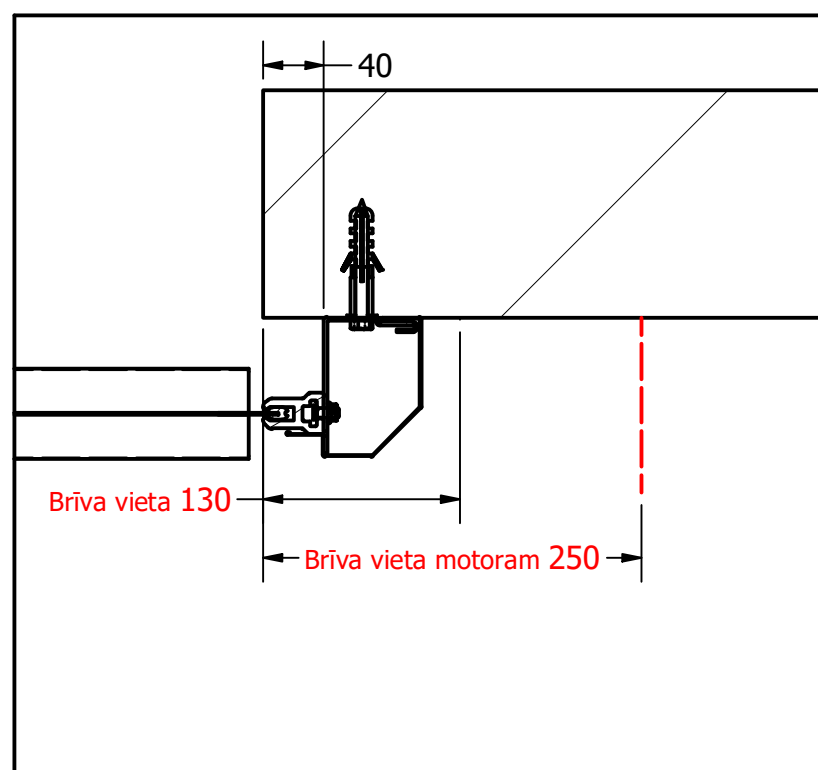

1

\* Slīpums nepieciešamas tikai ārējiem vārtiem!

⚠  $H_{max} - 5000$   
 $W_{max} - 5000$

Par citiem izmēriem sazināties ar ražotāju!

Principiālais mezgls- vārtu augša

Principiālais mezgls- vārtu apakša

Principiālais mezgls - blīvējums pie ailes

**Riga Door Systems**  
 we open the world

Malas, Vetras, Marupe LV-2167, Riga district, Latvia; web: www.rigadoors.lv

Designed by	VPA	Sheet Format	A3	Date	2024-07-05	HSD.DATU LAPA	Datu lapa	
						Ātrgaitas vārti RDS 3000	Rev.	Sheet
							2	1 / 1