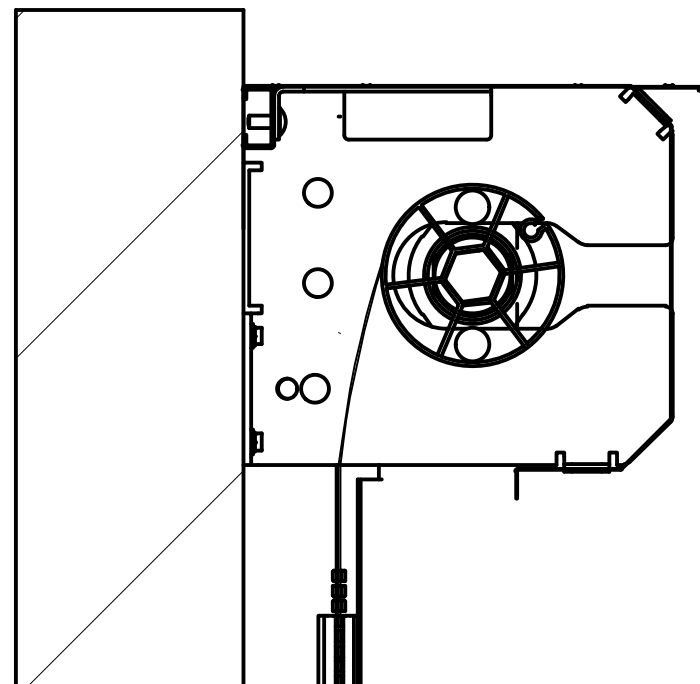

1

\* Slīpums nepieciešamas tikai ārējiem vārtiem!

⚠  $H_{max} - 5000$   
 $W_{max} - 5000$

Par citiem izmēriem sazināties ar ražotāju!

Principiālais mezgls- vārtu augša

Principiālais mezgls- vārtu apakša

Principiālais mezgls - blīvējums pie ailes

**Riga Door Systems**  
 we open the world

Malas, Vetras, Marupe LV-2167, Riga district, Latvia; web: www.rigadoors.lv

Designed by	VPA	Sheet Format	A3	Date	2024-07-05	HSD.DATU LAPA	Datu lapa	
						Ātrgaitas vārti RDS 3000	Rev.	Sheet
							2	1 / 1