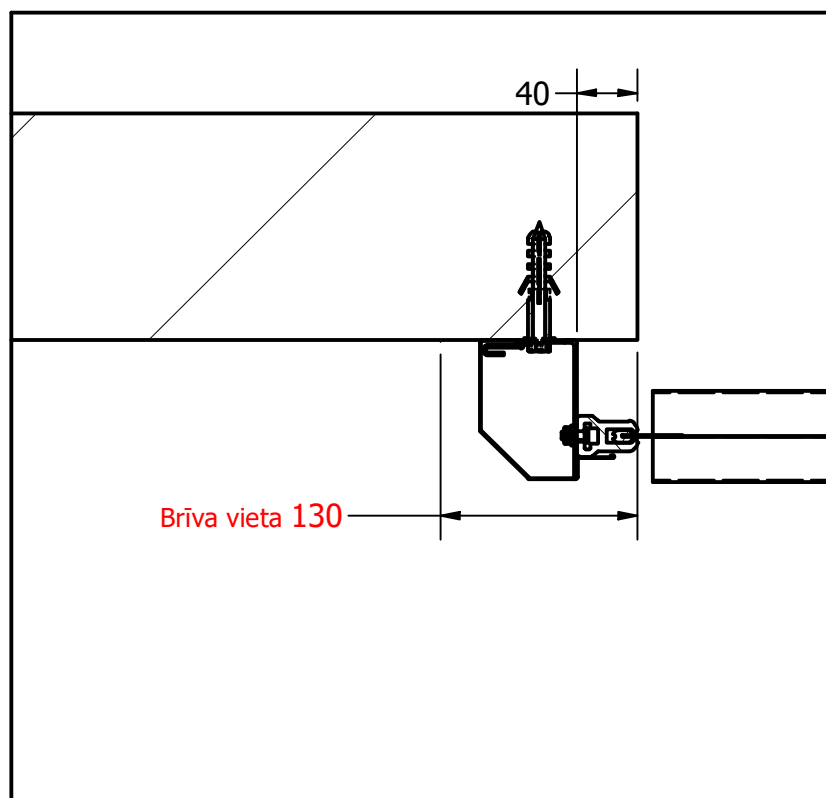

1

\* Slīpums nepieciešamas tikai ārējiem vārtiem!

⚠  $H_{max} - 5000$   
 $W_{max} - 5000$

Par citiem izmēriem sazināties ar ražotāju!

Principiālais mezgls- vārtu augša

Principiālais mezgls- vārtu apakša

Principiālais mezgls - blīvējums pie ailes

**Riga Door Systems**  
 we open the world

Malas, Vetras, Marupe LV-2167, Riga district, Latvia; web: www.rigadoors.lv

Designed by	VPA	Sheet Format	A3	Date	2024-07-05	HSD.DATU LAPA	Datu lapa	
						Ātrgaitas vārti RDS 3000	Rev.	Sheet
							2	1 / 1