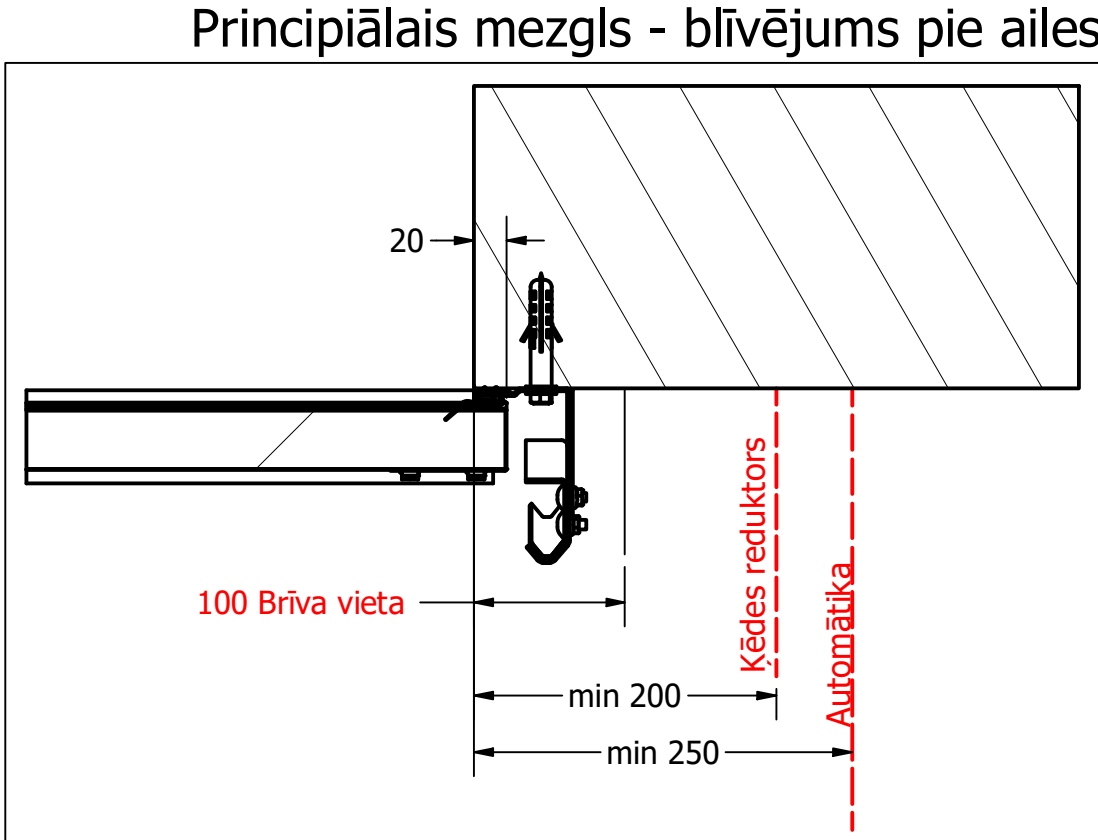

X=250, H<=4002; S<= 20 m²
 X=270, H<=5000; S<= 25 m²
 W>5000;H>5000 sazināties ar ražotāju ⚠

B- Brīvais atvērums:

H-120mm- Atvēršana ar automātiku; ķēdes reduktoru

H-200mm- Atvēršana ar roku

⚠ Vārtiem bez automātikas ar H>=3m obligāti jāuzstādā ķēdes reduktors!