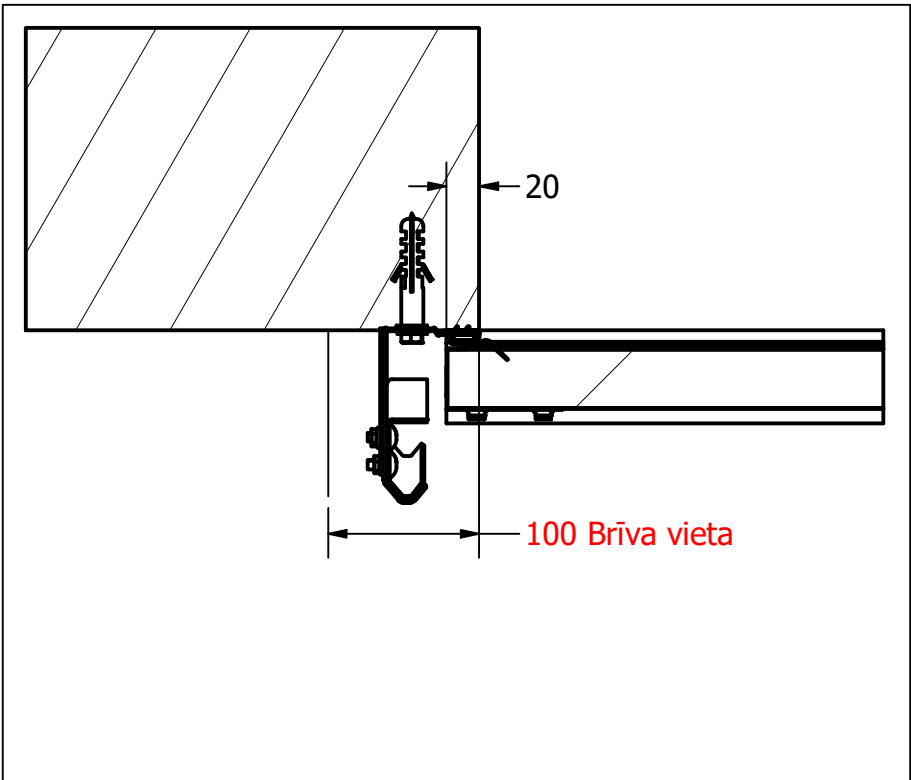

X=250, H<=4002; S<= 20 m²
 X=270, H<=5000; S<= 25 m²
 W>5000;H>5000 sazināties ar ražotāju ⚠

B- Brīvais atvērums:

H-120mm- Atvēršana ar automātiku; ķēdes reduktoru

H-200mm- Atvēršana ar roku

⚠ Vārtiem bez automātikas ar H>=3m obligāti jāuzstādā ķēdes reduktors!

Riga Door Systems
we open the world

Malas, Vetras, Marupe LV-2167, Riga district, Latvia; web: www.rigadoors.lv

Designed by	VPA	Sheet Format	A3	Date	2024-03-26	LH-F_Zemais pacelums	Datu lapa	
						Industriālie sekciju vārti RDS1000	Rev.	Sheet
							1	1 / 1