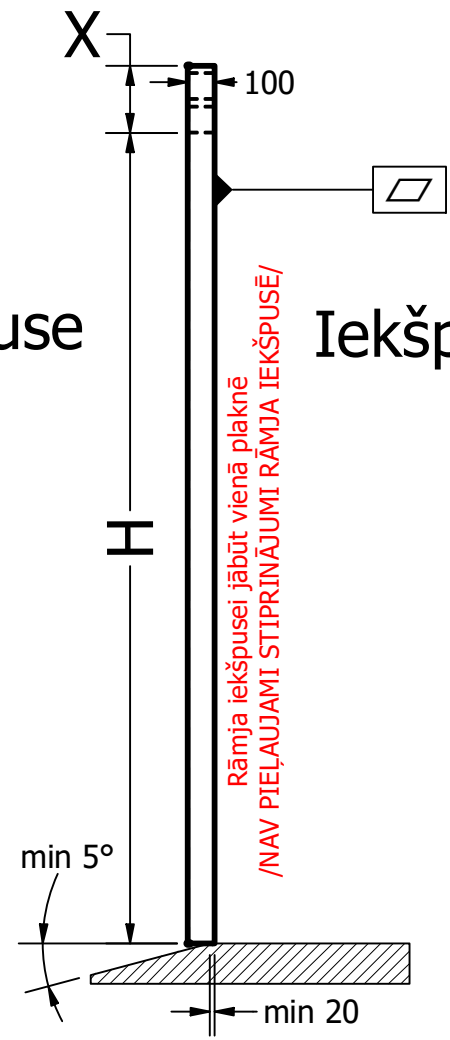

⚠ Ja nav citu prasību tad standarta rāmim lietot 100x100x3 kvadrātcauruli

Ārpuse Iekšpuse

D1=D2
 $H_{max}=5000$
 $W_{max}=5000$

Par citiem izmēriem sazināties ar ražotāju!

Ailes augstums Max. (mm)	Vārtu laukums Max. (m ²)	Izmērs- "x"
4003	20	250
5000	25	270

⚠ Vārtiem bez automātikas ar $H \geq 3m$ obligāti jāuzstādā ķēdes reduktors!

Riga Door Systems
 we open the world

Malas, Vetras, Marupe LV-2167, Rīga district, Latvia; web: www.rigadoors.lv

Designed by VPA	Sheet Format A4	Date 2024-04-18	LH-F_ramis	
Zemais pacēlums- rāmis			Rev. 00	Sheet 1 / 1