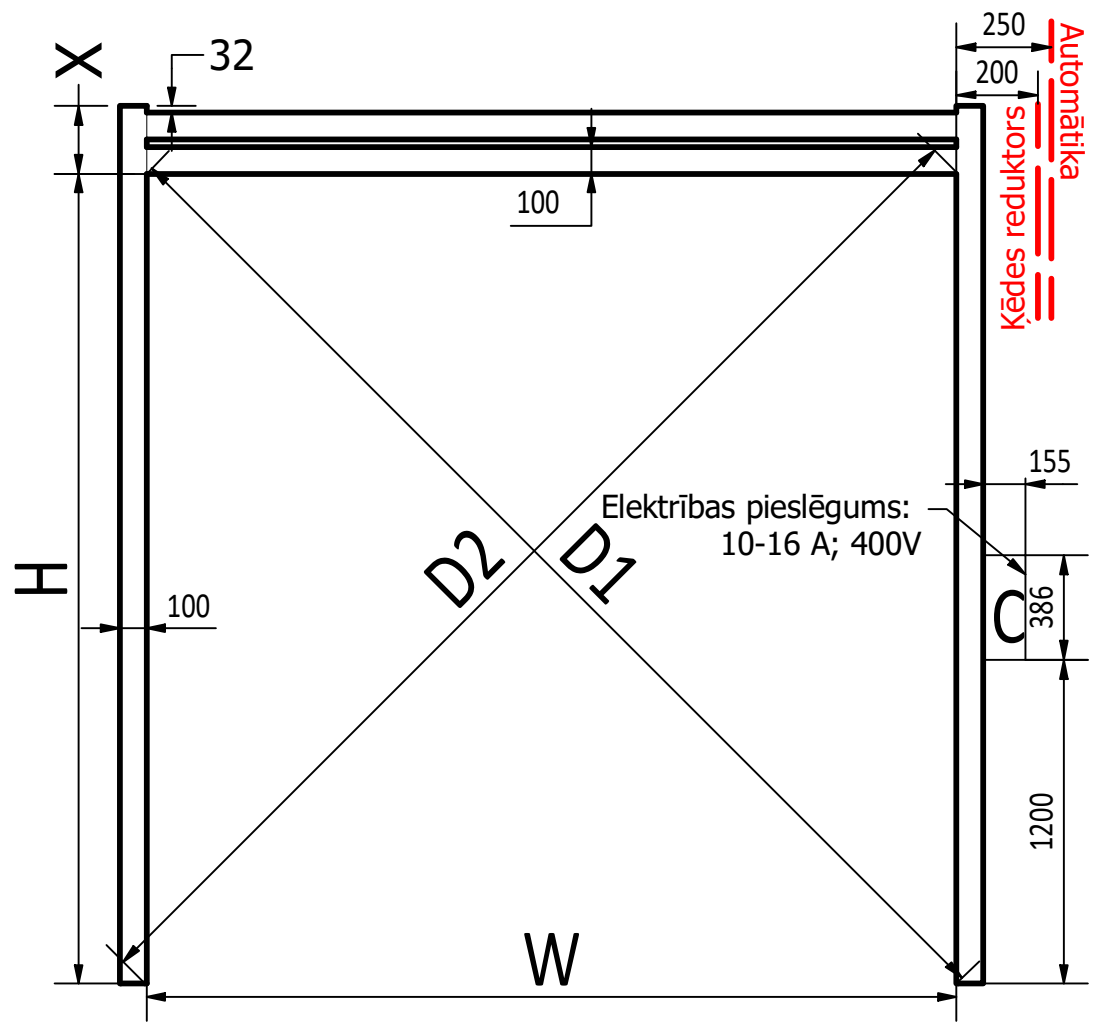

⚠ Ja nav citu prasību tad standarta rāmim lietot 100x100x3 kvadrātcauruli

Ārpuse Iekšpuse

D1=D2
 $H_{max}=5000$
 $W_{max}=5000$

Par citiem izmēriem sazināties ar ražotāju!

Ailes augstums Max. (mm)	Vārtu laukums Max. (m ²)	Izmērs- "x"
4003	20	250
5000	25	270

⚠ Vārtiem bez automātikas ar $H \geq 3m$ obligāti jāuzstādā ķēdes reduktors!

Riga Door Systems
 we open the world

Malas, Vetras, Marupe LV-2167, Rīga district, Latvia; web: www.rigadoors.lv

Designed by VPA	Sheet Format A4	Date 2024-04-18	LH-F_ramis	
Zemais pacēlums- rāmis			Rev. 00	Sheet 1 / 1