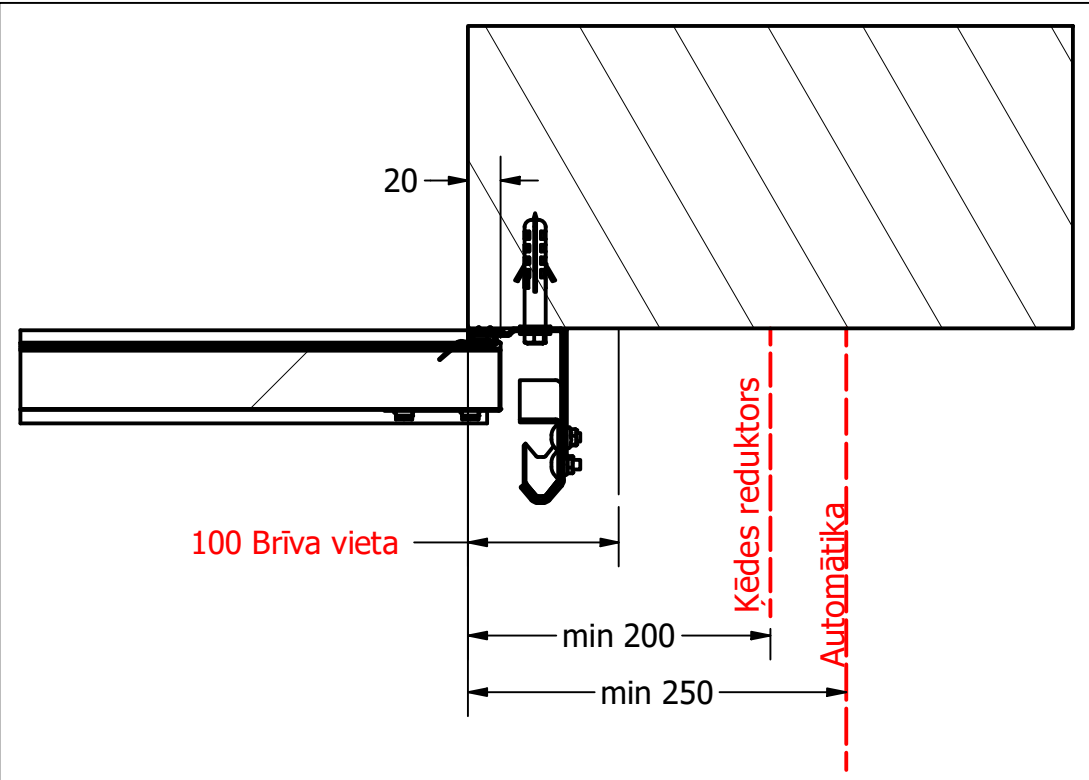

Principiālais mezgls- vārtu augša

Principiālais mezgls- vārtu apakša

X=350, H<=4002; Max 26,2 m2
 X=400, H<=5580; Max 39 m2
 X=500, H<=10330; Max 50 m2
 Par lielākiem izmēriem sazināties ar ražotāju ⚠

Principiālais mezgls - blīvējums pie ailes

⚠ Vārtiem bez automātikas ar H>=3m obligāti jāuzstādā ķēdes reduktors!