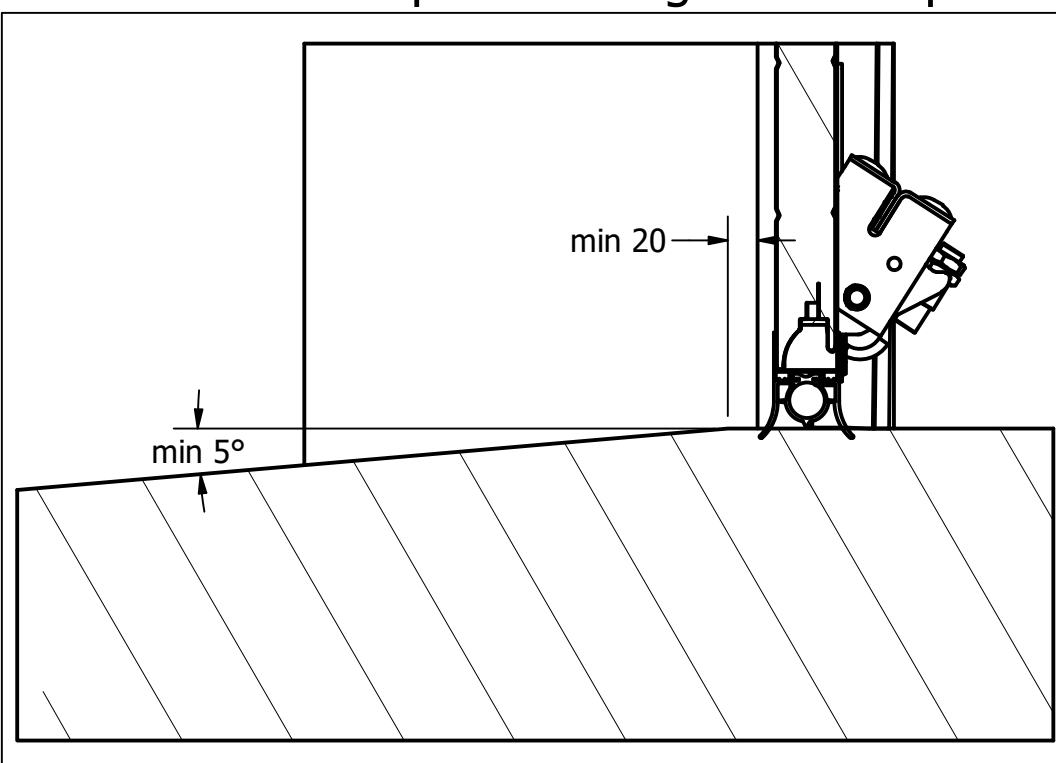

Principiālais mezgls- vārtu augša

Principiālais mezgls- vārtu apakša

X=350, H<=4002; Max 26,2 m2
 X=400, H<=5580; Max 39 m2
 X=500, H<=10330; Max 50 m2
 Par lielākiem izmēriem sazināties ar ražotāju ⚠

Principiālais mezgls - blīvējums pie ailes

⚠ Vārtiem bez automātikas ar H>=3m obligāti jāuzstādā ķēdes reduktors!