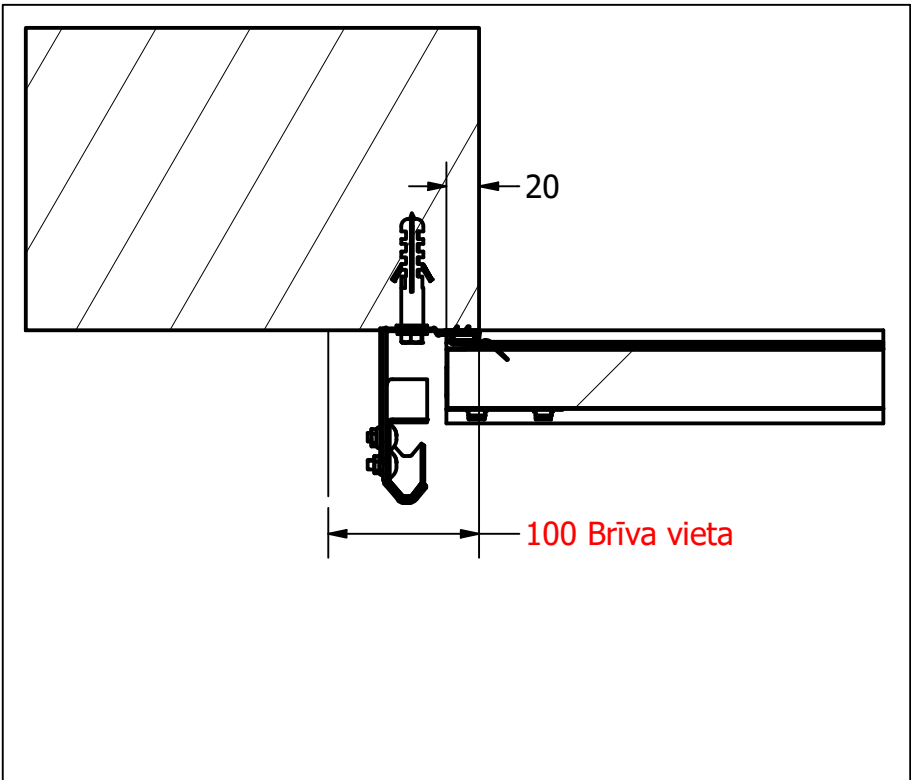

Principiālais mezgls- vārtu augša

Principiālais mezgls- vārtu apakša

X=350, H<=4002; Max 26,2 m2
 X=400, H<=5580; Max 39 m2
 X=500, H<=10330; Max 50 m2
 Par lielākiem izmēriem sazināties ar ražotāju ⚠

Principiālais mezgls - blīvējums pie ailes

⚠ Vārtiem bez automātikas ar H>=3m obligāti jāuzstādā ķēdes reduktors!