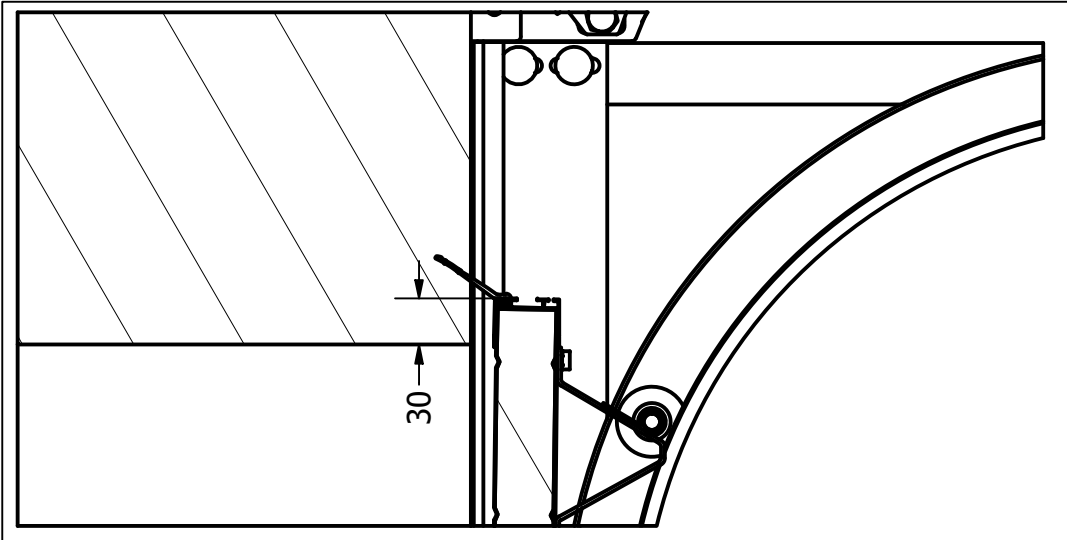

Principiālais mezgls- vārtu augša

Principiālais mezgls- vārtu apakša

X=350, H<=4002; Max 26,2 m2
 X=400, H<=5580; Max 39 m2
 X=500, H<=10330; Max 50 m2
 Par lielākiem izmēriem sazināties ar ražotāju ⚠

Principiālais mezgls - blīvējums pie ailes