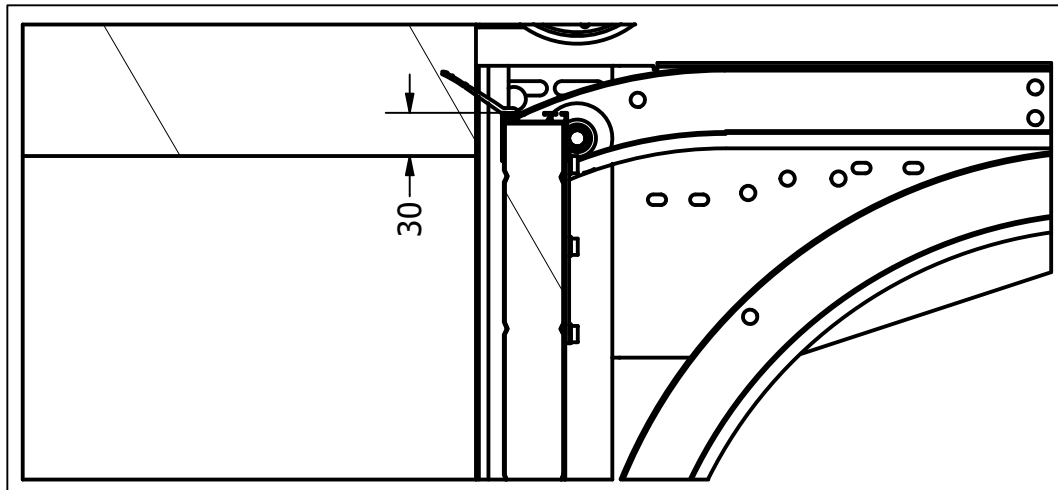

1

Principiālais mezgls- vārtu augša

Principiālais mezgls- vārtu apakša

$H \leq 3000$; $W \leq 5000$

Par lielākiem izmēriem sazināties ar ražotāju

B- Brīvais atvērums:

$B=H$ - Atvēršana ar automātiku

$H-200\text{mm}$ - Atvēršana ar roku

Principiālais mezgls - blīvējums pie ailes

Riga Door Systems
we open the world

Malas, Vetras, Marupe LV-2167, Riga district, Latvia; web: www.rigadoors.lv

Designed by	VPA	Sheet Format	A3	Date	2024-03-27	RF200	Datu lapa	
						Industriālie sekciju vārti RDS1000	Rev.	Sheet
							1	1 / 1