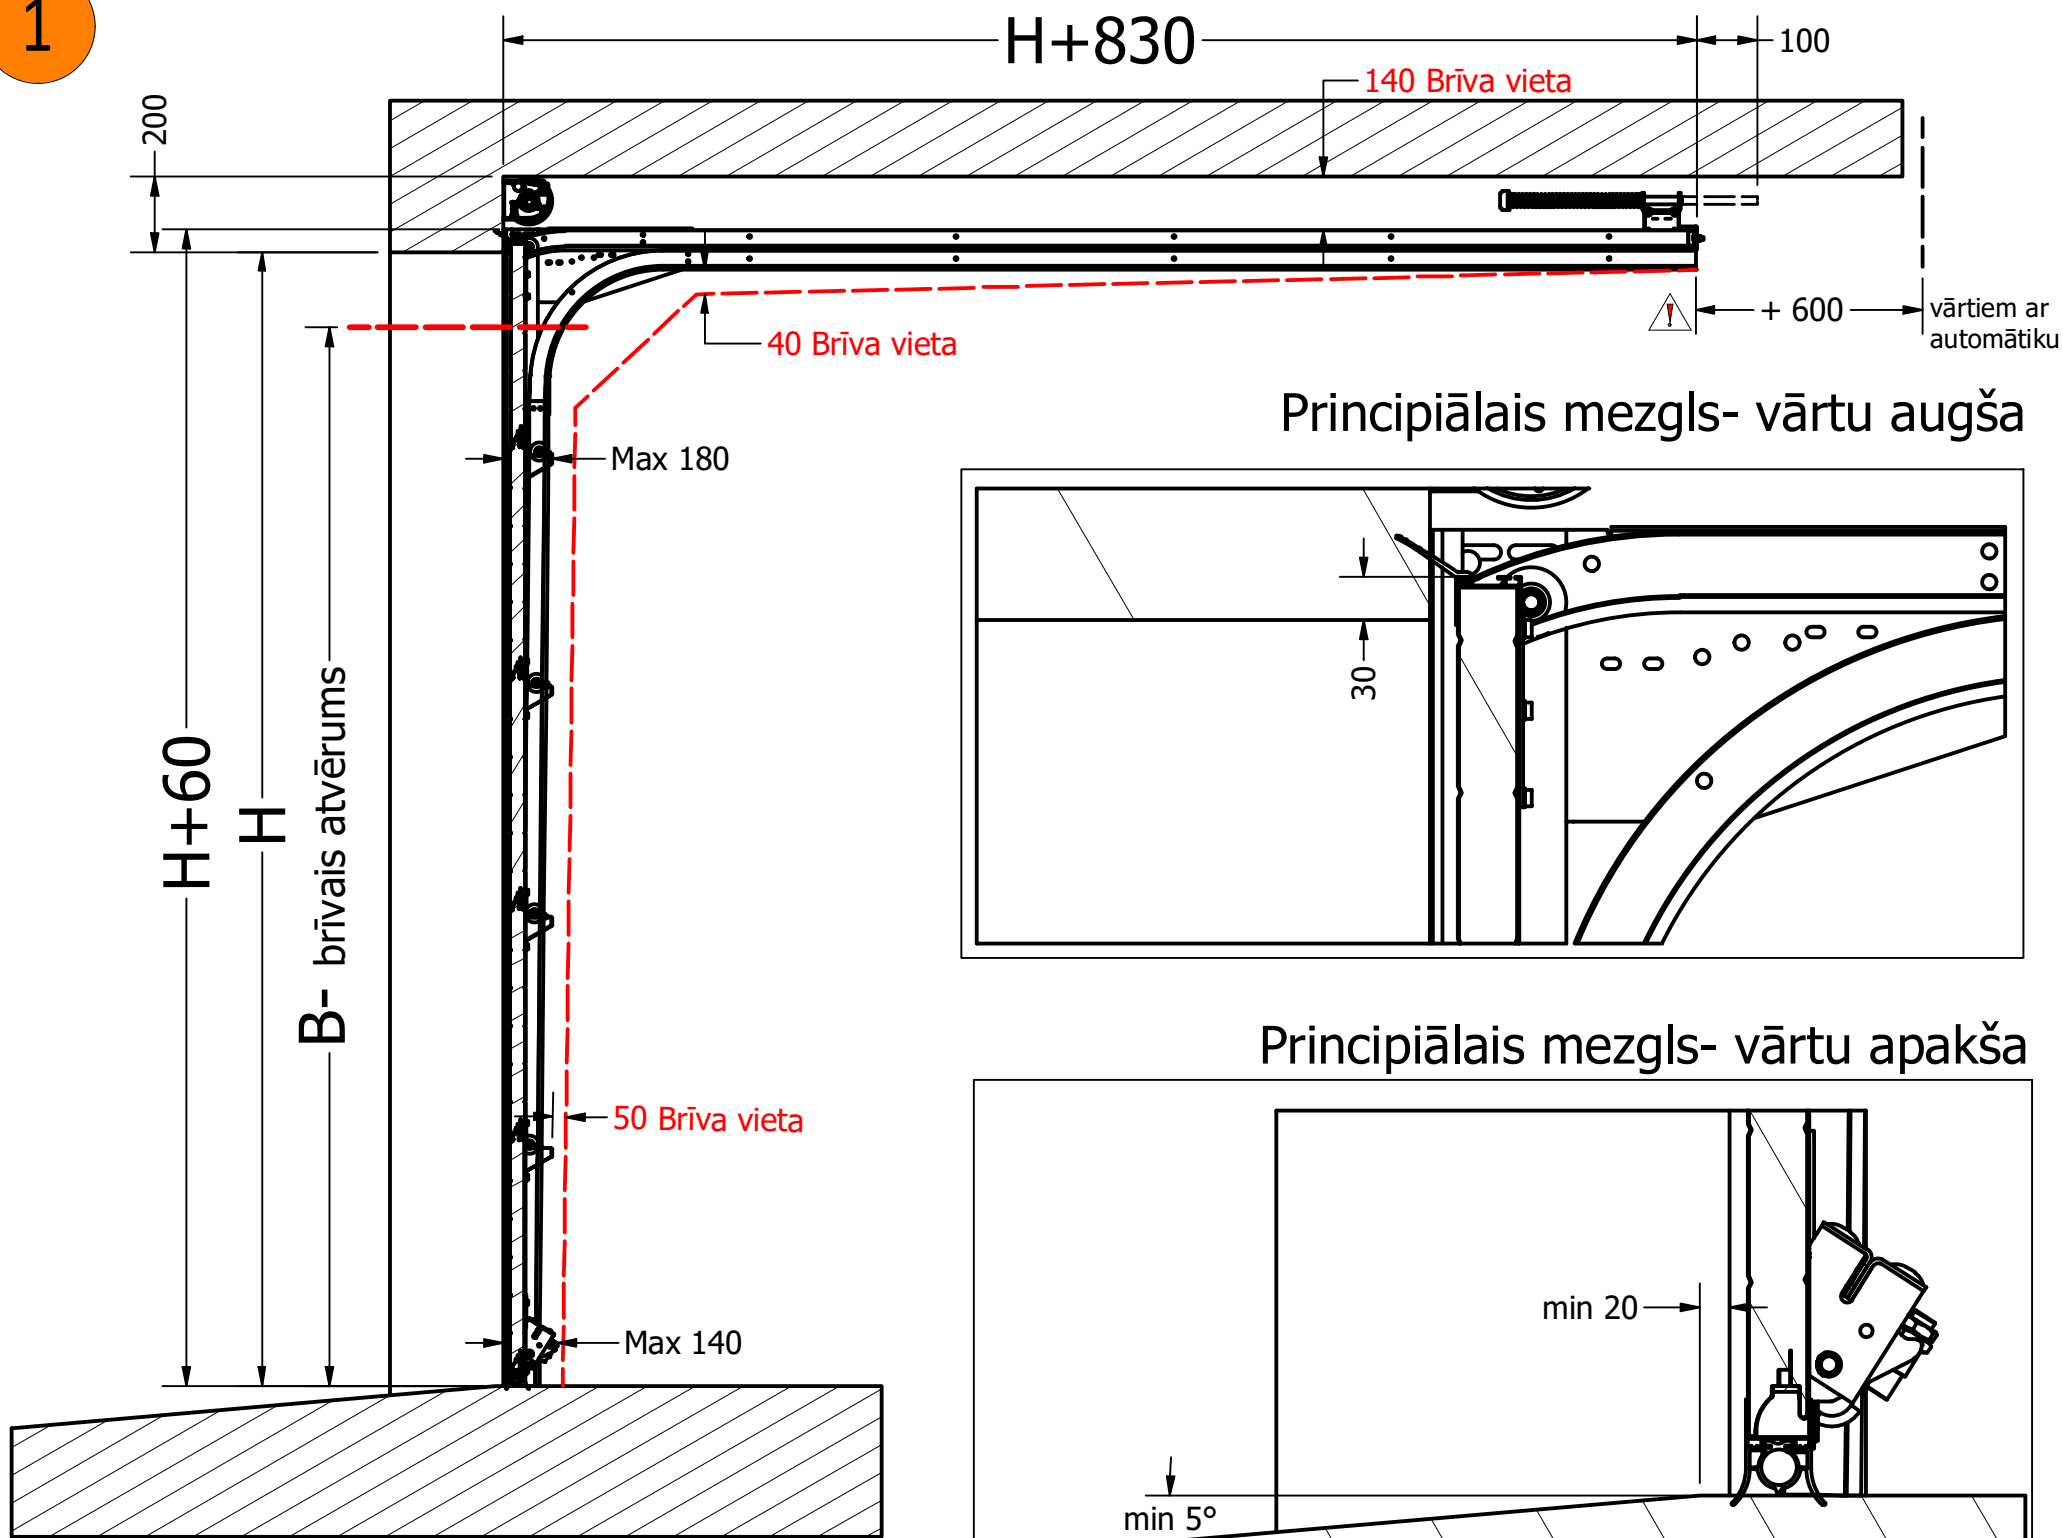

1

Principiālais mezgls- vārtu augša

Principiālais mezgls- vārtu apakša

$H \leq 3000$; $W \leq 5000$

Par lielākiem izmēriem sazināties ar ražotāju

B- Brīvais atvērums:

$B=H$ - Atvēršana ar automātiku

$H-200\text{mm}$ - Atvēršana ar roku

Principiālais mezgls - blīvējums pie ailes

Riga Door Systems
we open the world

Malas, Vetras, Marupe LV-2167, Riga district, Latvia; web: www.rigadoors.lv

Designed by	VPA	Sheet Format	A3	Date	2024-03-27	RF200	Datu lapa	
						Industriālie sekciju vārti RDS1000	Rev.	Sheet
							1	1 / 1