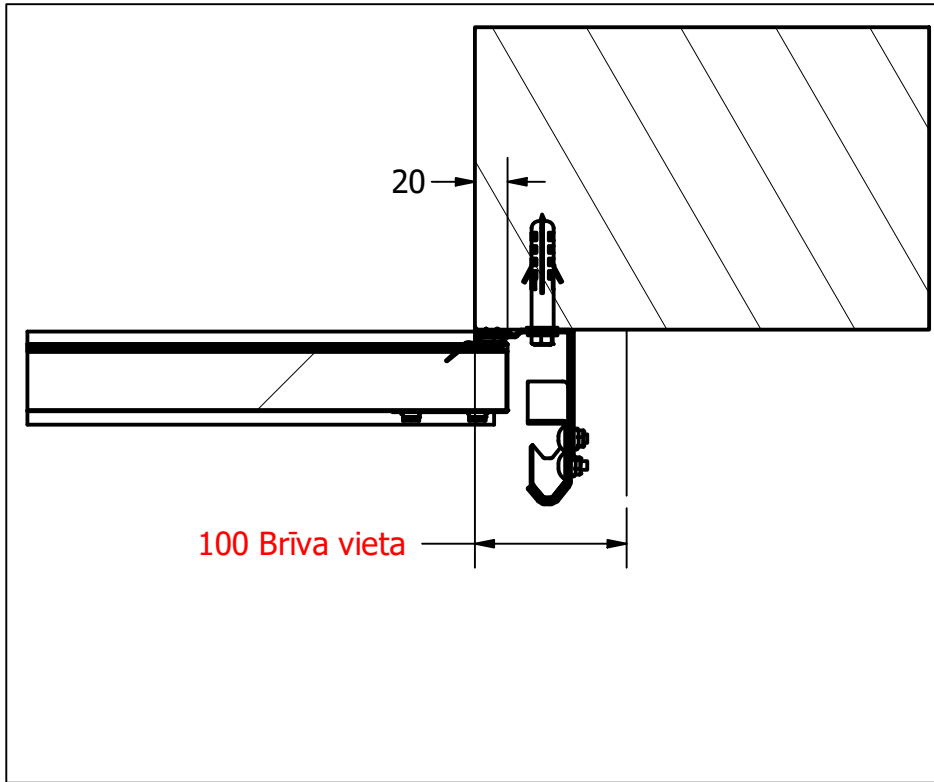

1

Principiālais mezgls- vārtu augša

Principiālais mezgls- vārtu apakša

$H \leq 3000$; $W \leq 5000$

Par lielākiem izmēriem sazināties ar ražotāju

B- Brīvais atvērums:

$B=H$ - Atvēršana ar automātiku

$H-200\text{mm}$ - Atvēršana ar roku

Principiālais mezgls - blīvējums pie ailes

Riga Door Systems
we open the world

Malas, Vetras, Marupe LV-2167, Riga district, Latvia; web: www.rigadoors.lv

Designed by	VPA	Sheet Format	A3	Date	2024-03-27	RF200	Datu lapa	
						Industriālie sekciju vārti RDS1000	Rev.	Sheet
							1	1 / 1