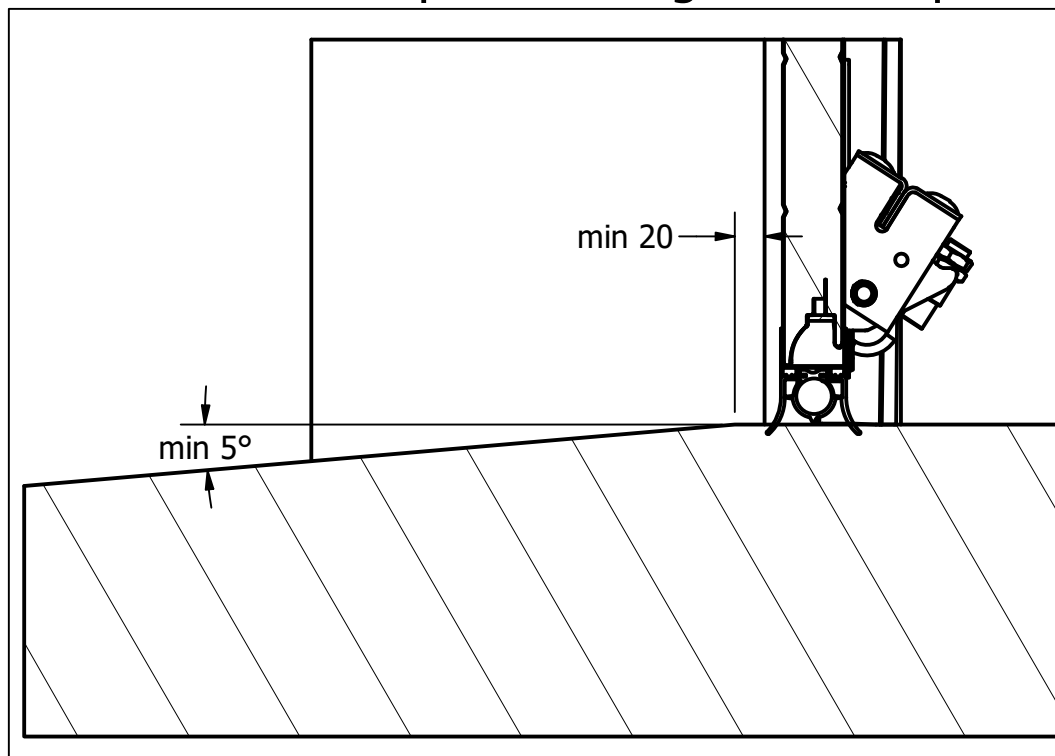

1

Principiālais mezgls- vārtu augša

Principiālais mezgls- vārtu apakša

$H \leq 3000$; $W \leq 5000$

Par lielākiem izmēriem sazināties ar ražotāju

B- Brīvais atvērums:

$B=H$ - Atvēršana ar automātiku

$H-200\text{mm}$ - Atvēršana ar roku