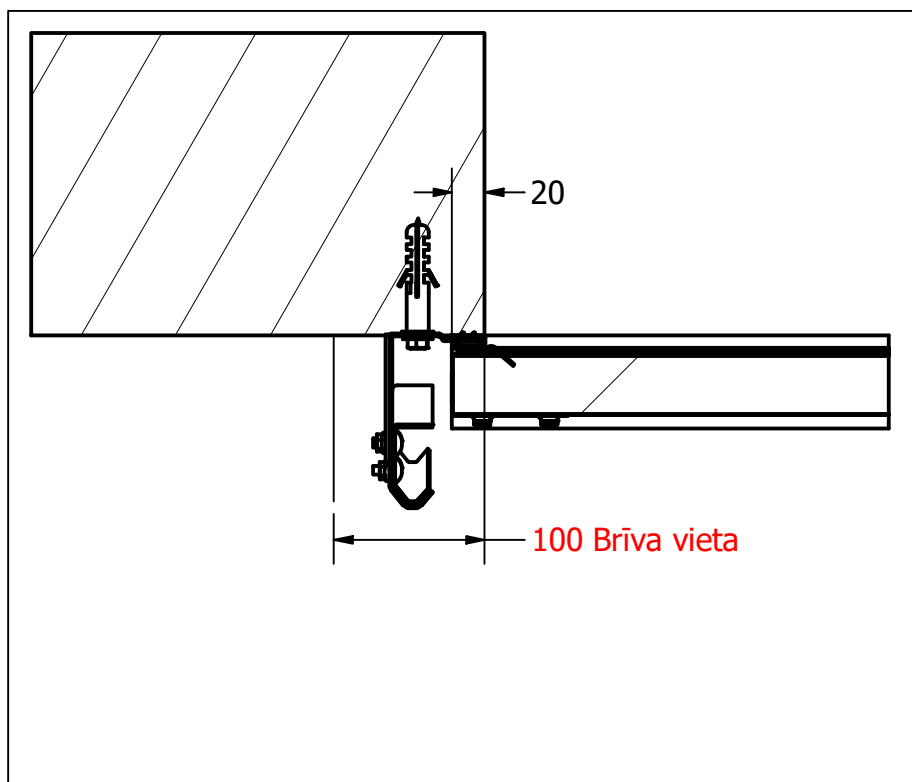

1

Principiālais mezgls- vārtu augša

Principiālais mezgls- vārtu apakša

$H \leq 3000$; $W \leq 5000$

Par lielākiem izmēriem sazināties ar ražotāju

B- Brīvais atvērums:

$B=H$ - Atvēršana ar automātiku

$H-200\text{mm}$ - Atvēršana ar roku

Principiālais mezgls - blīvējums pie ailes

Riga Door Systems
we open the world

Malas, Vetras, Marupe LV-2167, Riga district, Latvia; web: www.rigadoors.lv

Designed by	VPA	Sheet Format	A3	Date	2024-03-27	RF200	Datu lapa	
						Industriālie sekciju vārti RDS1000	Rev.	Sheet
							1	1 / 1