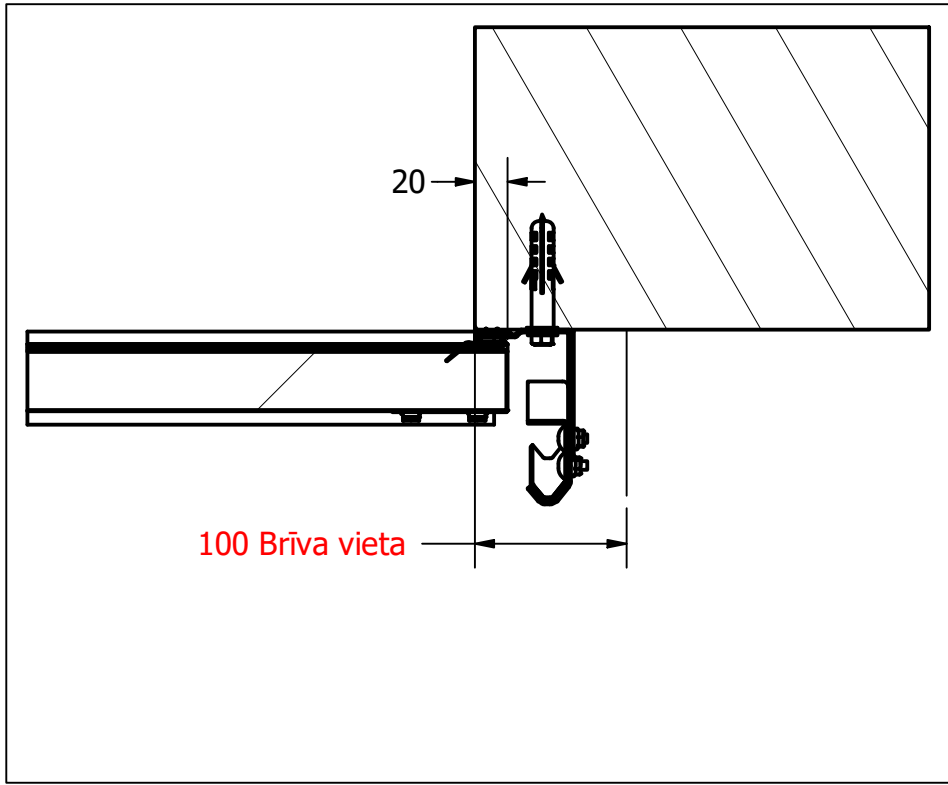

1

Principiālais mezgls- vārtu augša

Principiālais mezgls- vārtu apakša

$H \leq 3000$ ;  $W \leq 5000$

Par lielākiem izmēriem sazināties ar ražotāju

Principiālais mezgls - blīvējums pie ailes

**Riga Door Systems**  
we open the world

Malas, Vetras, Marupe LV-2167, Riga district, Latvia; web: www.rigadoors.lv

Designed by	VPA	Sheet Format	A3	Date	2024-03-27	RF350	Datu lapa	
						Industriālie sekciju vārti RDS1000	Rev.	Sheet
							1	1 / 1