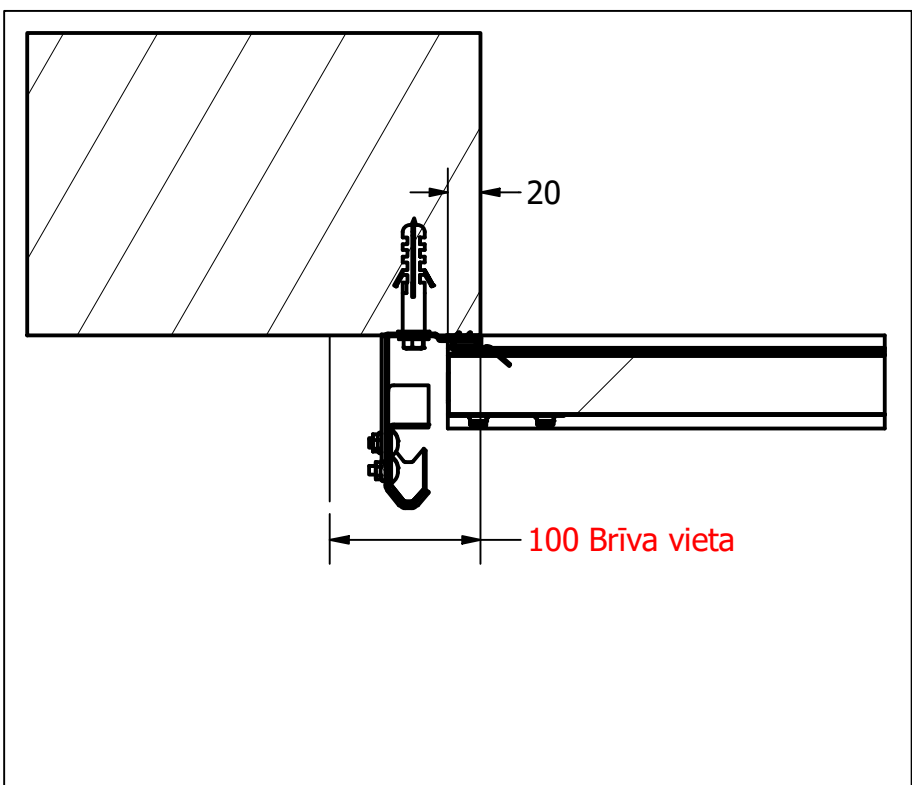

1

Principiālais mezgls- vārtu augša

Principiālais mezgls- vārtu apakša

$H \leq 3000$ ;  $W \leq 5000$

Par lielākiem izmēriem sazināties ar ražotāju

Principiālais mezgls - blīvējums pie ailes

**Riga Door Systems**  
we open the world

Malas, Vetras, Marupe LV-2167, Riga district, Latvia; web: www.rigadoors.lv

Designed by	VPA	Sheet Format	A3	Date	2024-03-27	RF350	Datu lapa	
						Industriālie sekciju vārti RDS1000	Rev.	Sheet
							1	1 / 1