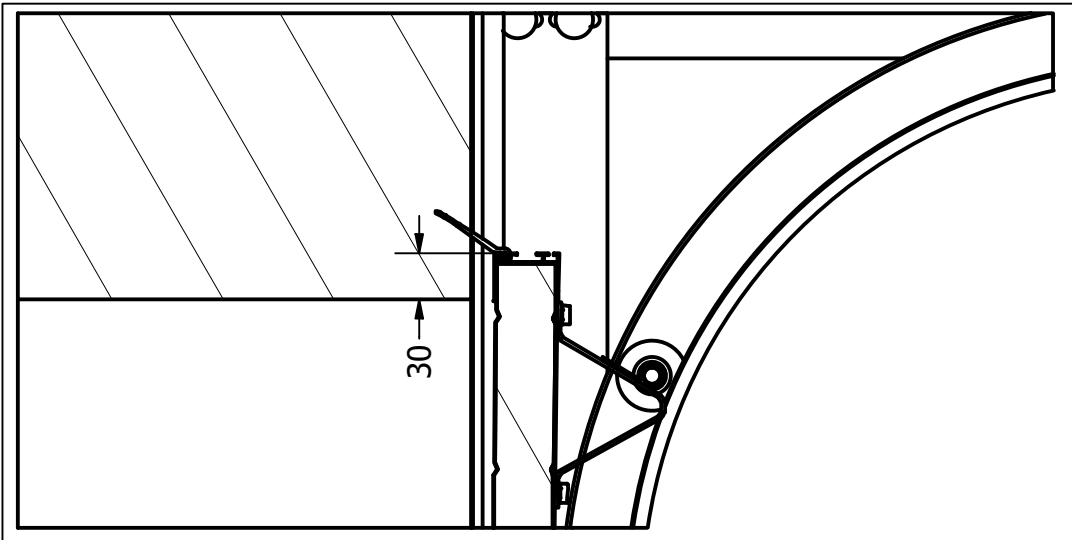

1

Principiālais mezgls- vārtu augša

Principiālais mezgls- vārtu apakša

$H \leq 3000$ ;  $W \leq 5000$

Par lielākiem izmēriem sazināties ar ražotāju

Principiālais mezgls - blīvējums pie ailes

**Riga Door Systems**  
we open the world

Malas, Vetras, Marupe LV-2167, Riga district, Latvia; web: www.rigadoors.lv

Designed by	VPA	Sheet Format	A3	Date	2024-03-27	RF350	Datu lapa	
						Industriālie sekciju vārti RDS1000	Rev.	Sheet
							1	1 / 1