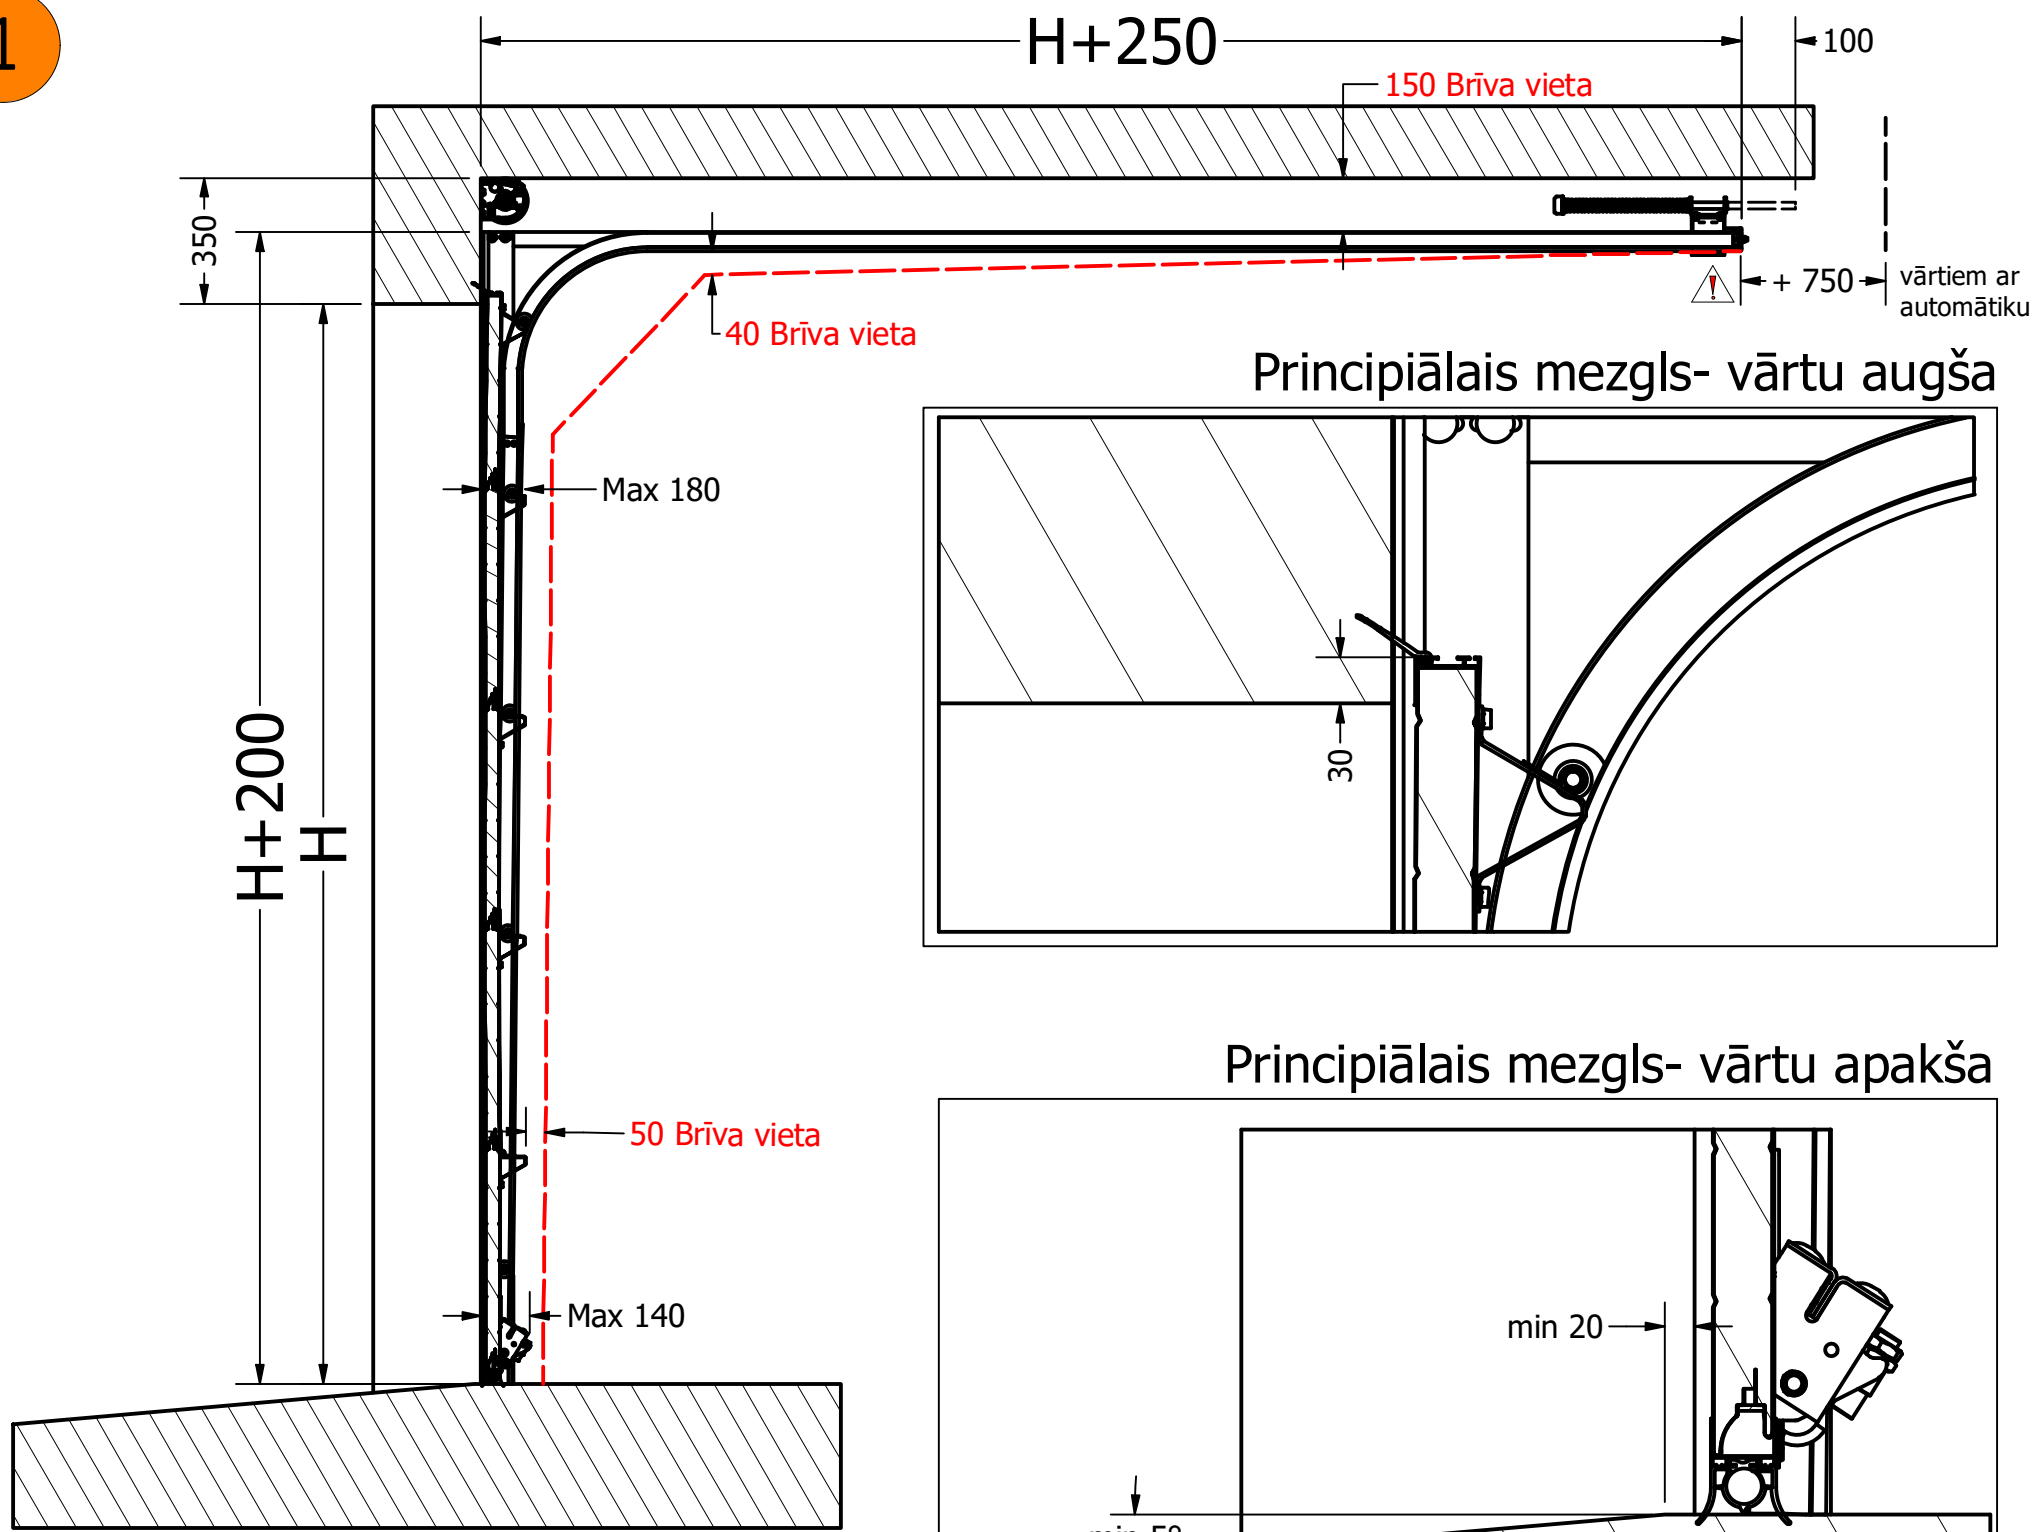

1

Principiālais mezgls- vārtu augša

Principiālais mezgls- vārtu apakša

$H \leq 3000$ ;  $W \leq 5000$

Par lielākiem izmēriem sazināties ar ražotāju

Principiālais mezgls - blīvējums pie ailes

**Riga Door Systems**  
we open the world

Malas, Vetras, Marupe LV-2167, Riga district, Latvia; web: www.rigadoors.lv

Designed by	VPA	Sheet Format	A3	Date	2024-03-27	RF350	Datu lapa	
						Industriālie sekciju vārti RDS1000	Rev.	Sheet
							1	1 / 1