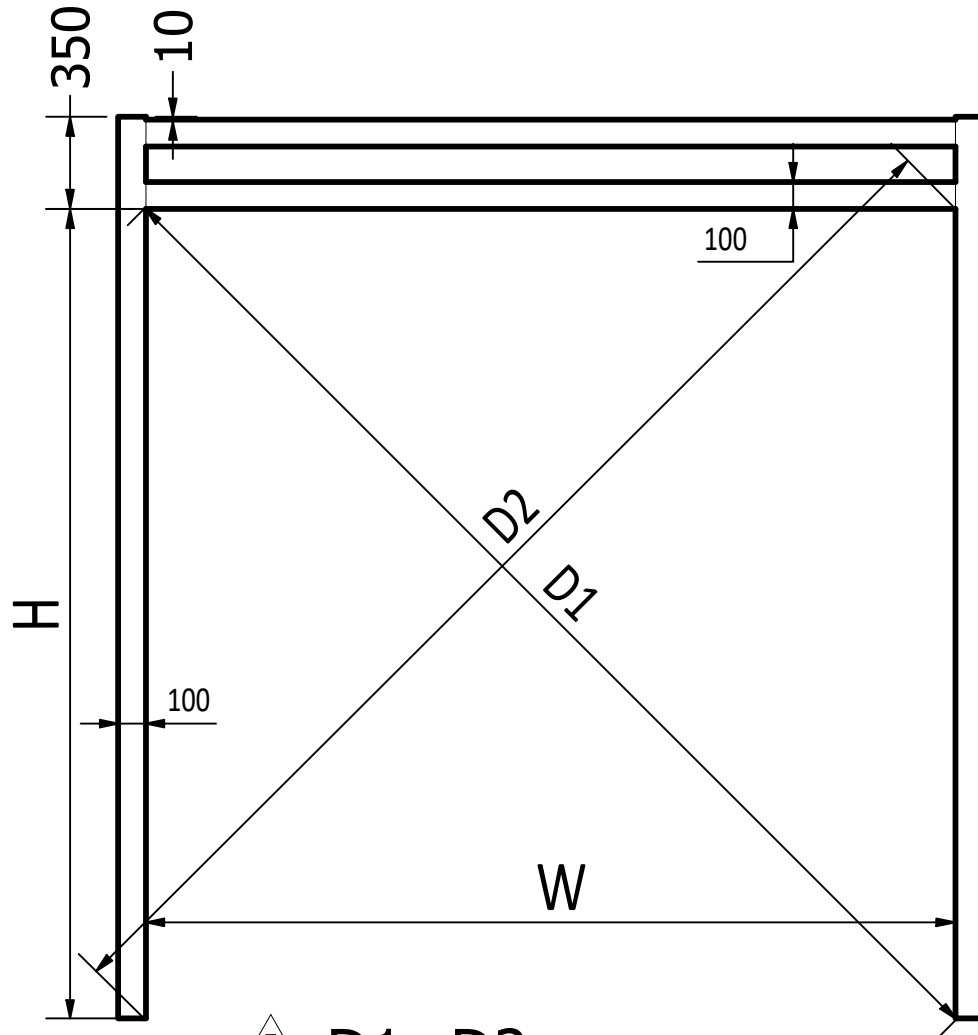

⚠ Ja nav citu prasību tad standarta rāmim lietot 100x100x3 kvadrātauruli

⚠ $D1 = D2$
 $H_{max} - 3000$
 $W_{max} - 5000$

⚠ Par citiem izmēriem sazināties ar ražotāju!

Riga Door Systems
 we open the world

Malas, Vetras, Marupe LV-2167, Rīga district, Latvia; web: www.rigadoors.lv

Designed by	VPA	Sheet Format	A4	Date	2024-04-18	RF350_ramis		
						RF350- ramis	Rev. 00	Sheet 1 / 1