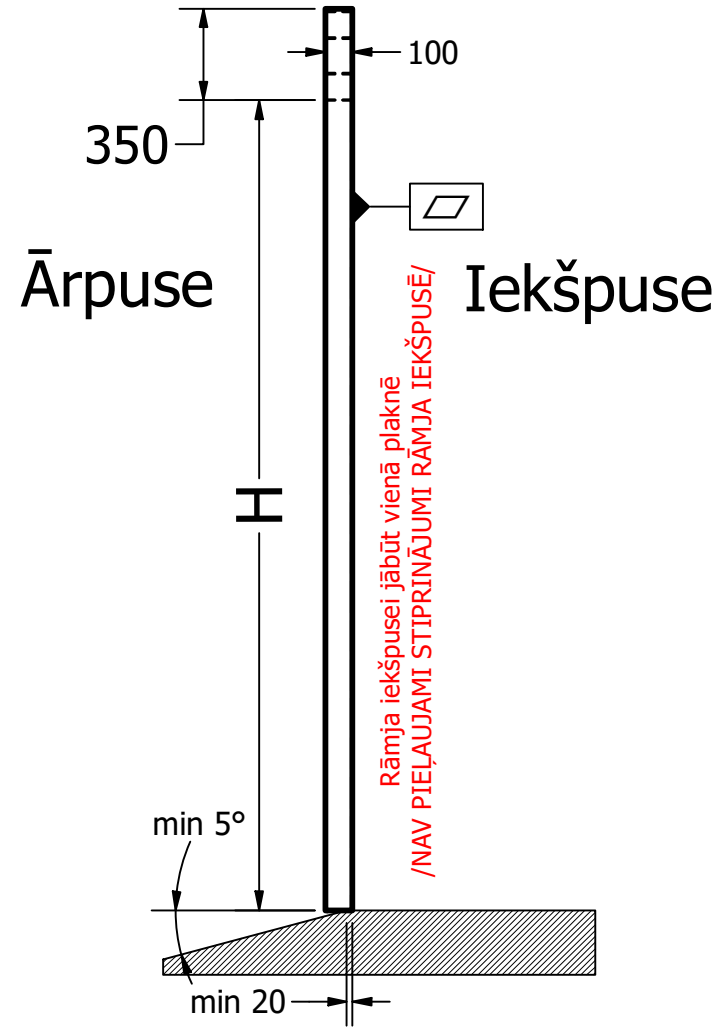

⚠ Ja nav citu prasību tad standarta rāmim lietot 100x100x3 kvadrātauruli

⚠ $D1 = D2$
 $H_{max} - 3000$
 $W_{max} - 5000$

⚠ Par citiem izmēriem sazināties ar ražotāju!

Riga Door Systems
 we open the world

Malas, Vetras, Marupe LV-2167, Rīga district, Latvia; web: www.rigadoors.lv

Designed by	VPA	Sheet Format	A4	Date	2024-04-18	RF350_ramis		
						RF350- ramis	Rev. 00	Sheet 1 / 1