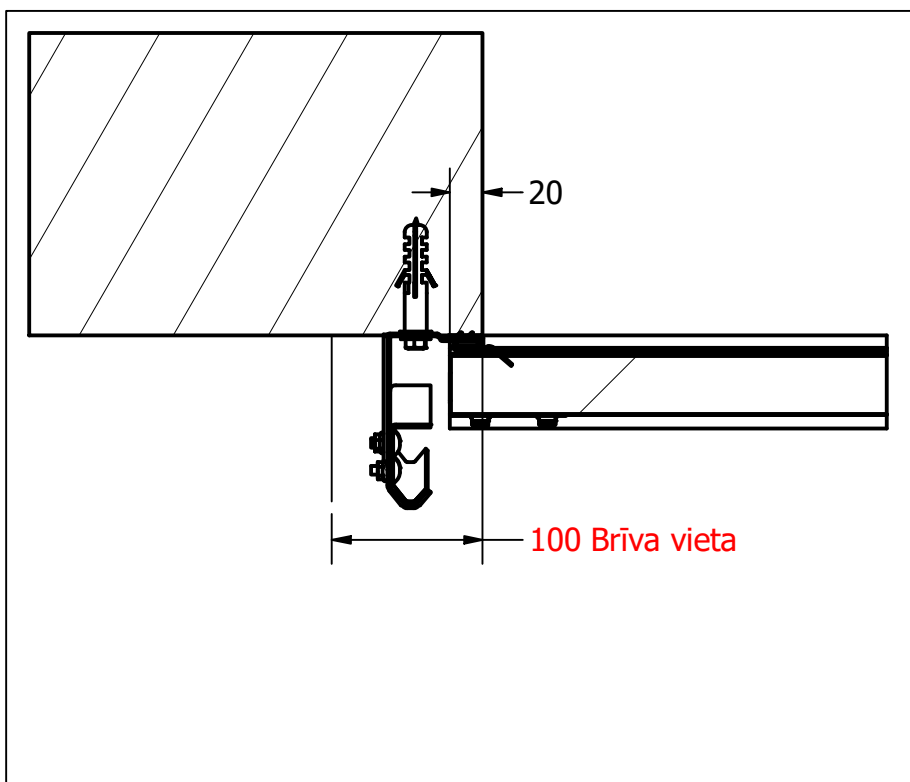

Principiālais mezgls- vārtu augša

Principiālais mezgls- vārtu apakša

$H \leq 3000$; $W \leq 5000$

Par lielākiem izmēriem sazināties ar ražotāju

B- Brīvais atvērums:

$B = H$ - Atvēršana ar automātiku

H-200mm- Atvēršana ar roku

Principiālais mezgls - blīvējums pie ailes

Riga Door Systems
we open the world

Malas, Vetras, Marupe LV-2167, Riga district, Latvia; web: www.rigadoors.lv

Designed by	VPA	Sheet Format	A3	Date	2024-03-27	RF80	Datu lapa	
						Industriālie sekciju vārti RDS1000	Rev.	Sheet
							1	1 / 1