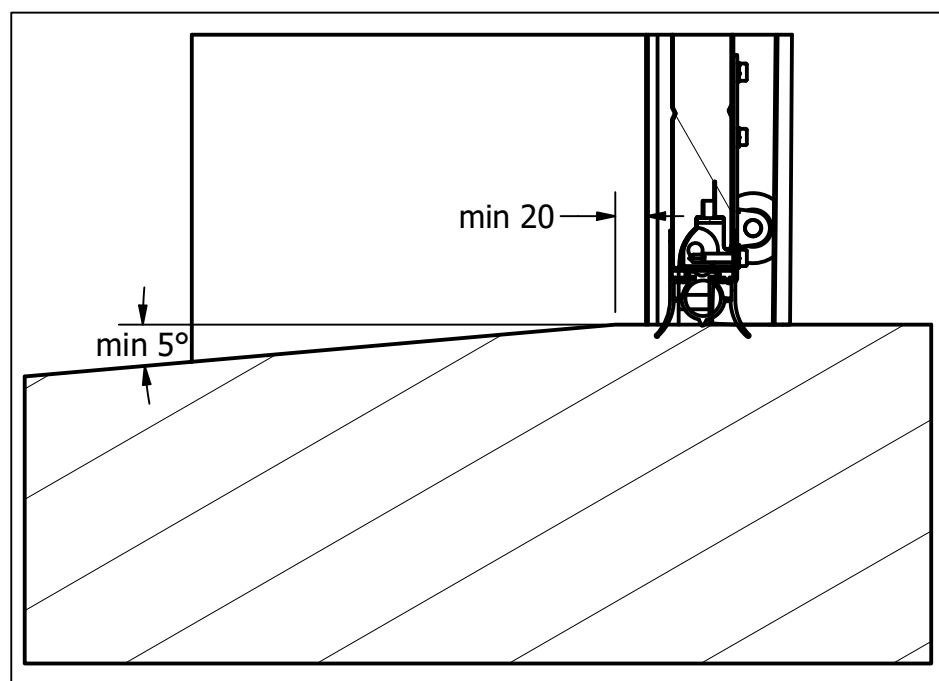

Principiālais mezgls- vārtu augša

Principiālais mezgls- vārtu apakša

$H \leq 3000$; $W \leq 5000$

Par lielākiem izmēriem sazināties ar ražotāju

B- Brīvais atvērums:

$B = H$ - Atvēršana ar automātiku

H-200mm- Atvēršana ar roku

Principiālais mezgls - blīvējums pie ailes

Riga Door Systems
we open the world

Malas, Vetras, Marupe LV-2167, Riga district, Latvia; web: www.rigadoors.lv

Designed by	VPA	Sheet Format	A3	Date	2024-03-27	RF80	Datu lapa	
						Industriālie sekciju vārti RDS1000	Rev.	Sheet
							1	1 / 1