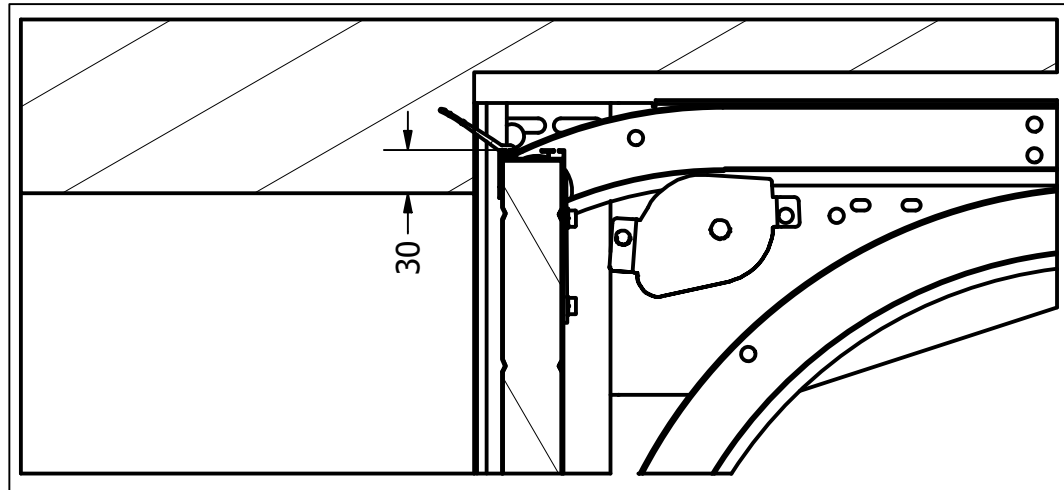

Principiālais mezgls- vārtu augša

Principiālais mezgls- vārtu apakša

$H \leq 3000$; $W \leq 5000$

Par lielākiem izmēriem sazināties ar ražotāju

B- Brīvais atvērums:

$B = H$ - Atvēršana ar automātiku

H-200mm- Atvēršana ar roku

Principiālais mezgls - blīvējums pie ailes

Riga Door Systems
we open the world

Malas, Vetras, Marupe LV-2167, Riga district, Latvia; web: www.rigadoors.lv

Designed by	VPA	Sheet Format	A3	Date	2024-03-27	RF80	Datu lapa	
						Industriālie sekciju vārti RDS1000	Rev.	Sheet
							1	1 / 1