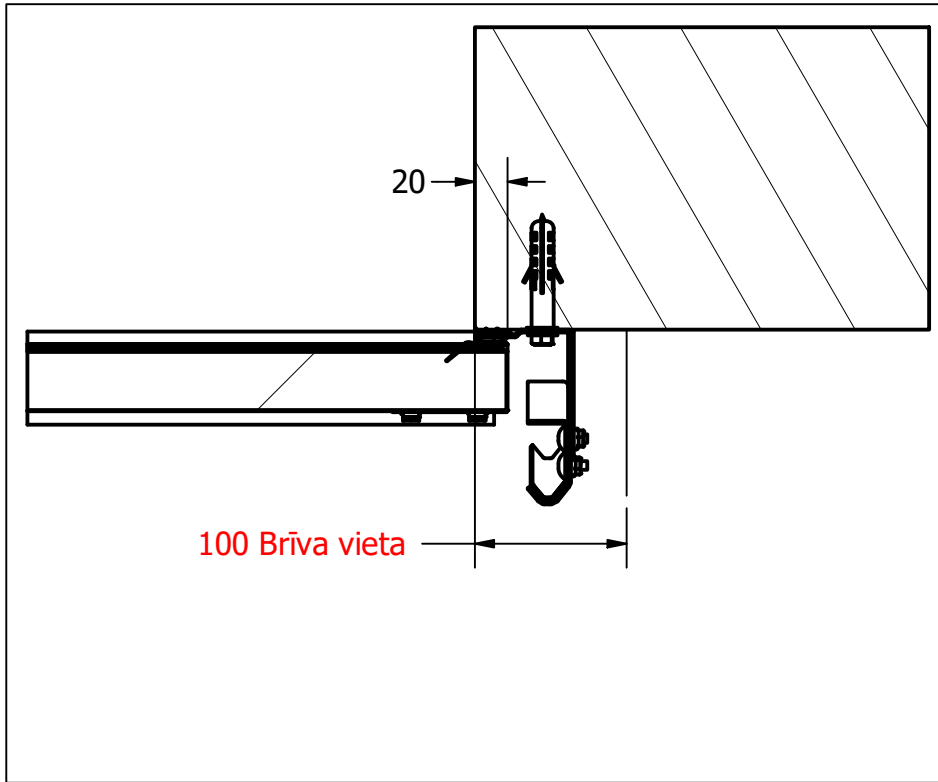

Principiālais mezgls- vārtu augša

Principiālais mezgls- vārtu apakša

$H \leq 3000$; $W \leq 5000$

Par lielākiem izmēriem sazināties ar ražotāju

B- Brīvais atvērums:

$B = H$ - Atvēršana ar automātiku

H-200mm- Atvēršana ar roku

Principiālais mezgls - blīvējums pie ailes

Riga Door Systems
we open the world

Malas, Vetras, Marupe LV-2167, Riga district, Latvia; web: www.rigadoors.lv

Designed by	VPA	Sheet Format	A3	Date	2024-03-27	RF80	Datu lapa	
						Industriālie sekciju vārti RDS1000	Rev.	Sheet
							1	1 / 1