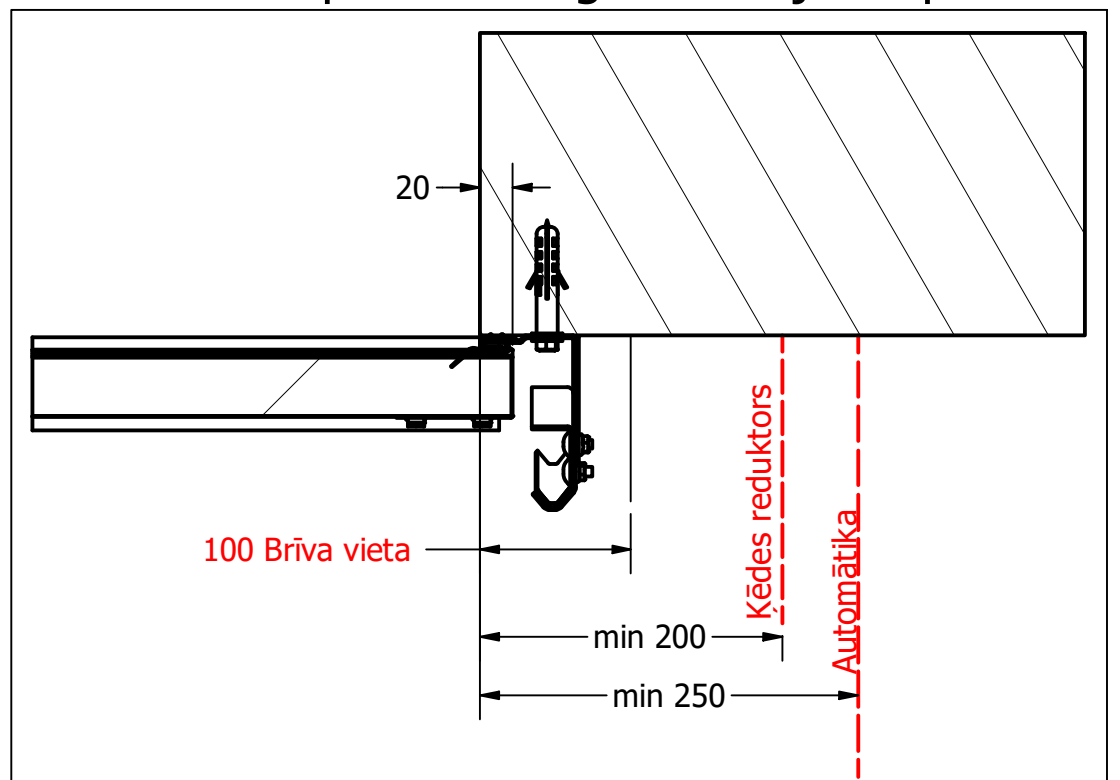

1

$H_{max} = 6000$

$W_{max} = 6500$

Par lielākiem izmēriem
sazināties ar ražotāju

Principiālais mezgls- vārtu augša

Principiālais mezgls- vārtu apakša

Principiālais mezgls - blīvējums pie ailes

Vārtiem bez automātikas ar $H > 3m$ obligāti jāuzstādā kādes reduktors!

Riga Door Systems
we open the world

Malas, Vetras, Marupe LV-2167, Riga district, Latvia; web: www.rigadoors.lv

Designed by	VPA	Sheet Format	A3	Date	2024-04-11	VL_Vertikālais pacēlums	Datu lapa	
						Industriālie sekciju vārti RDS1000	Rev.	Sheet
							0	1 / 1