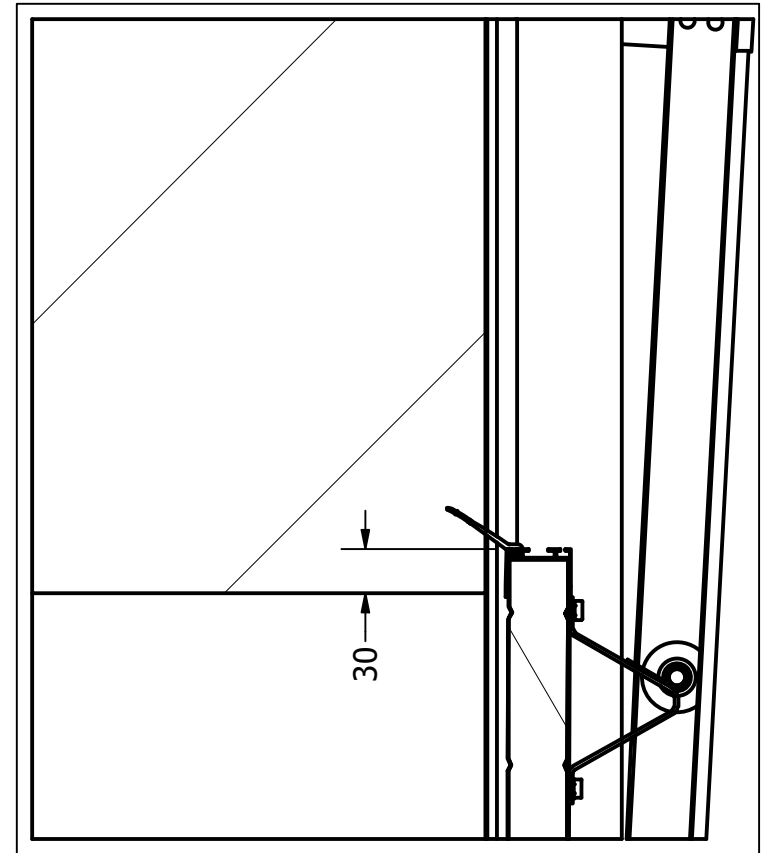

1

$H_{max} = 6000$

$W_{max} = 6500$

Par lielākiem izmēriem
sazināties ar ražotāju

Principiālais mezgls- vārtu augša

Principiālais mezgls- vārtu apakša

Principiālais mezgls - blīvējums pie ailes

Vārtiem bez automātikas ar $H > 3m$ obligāti jāuzstādā kādes reduktors!