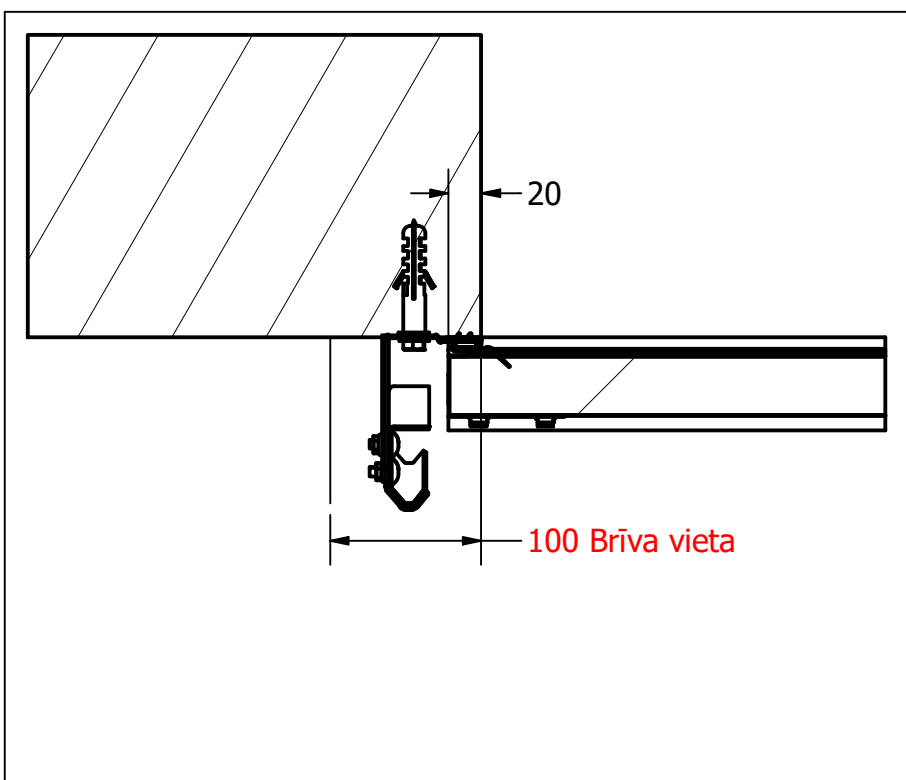

1

$H_{max} = 6000$

$W_{max} = 6500$

Par lielākiem izmēriem
sazināties ar ražotāju

Principiālais mezgls- vārtu augša

Principiālais mezgls- vārtu apakša

Principiālais mezgls - blīvējums pie ailes

Vārtiem bez automātikas ar $H > 3m$ obligāti jāuzstādā kādes reduktors!

Riga Door Systems
we open the world

Malas, Vetras, Marupe LV-2167, Riga district, Latvia; web: www.rigadoors.lv

Designed by	VPA	Sheet Format	A3	Date	2024-04-11	VL_Vertikālais pacēlums	Datu lapa	
						Industriālie sekciju vārti RDS1000	Rev.	Sheet
							0	1 / 1