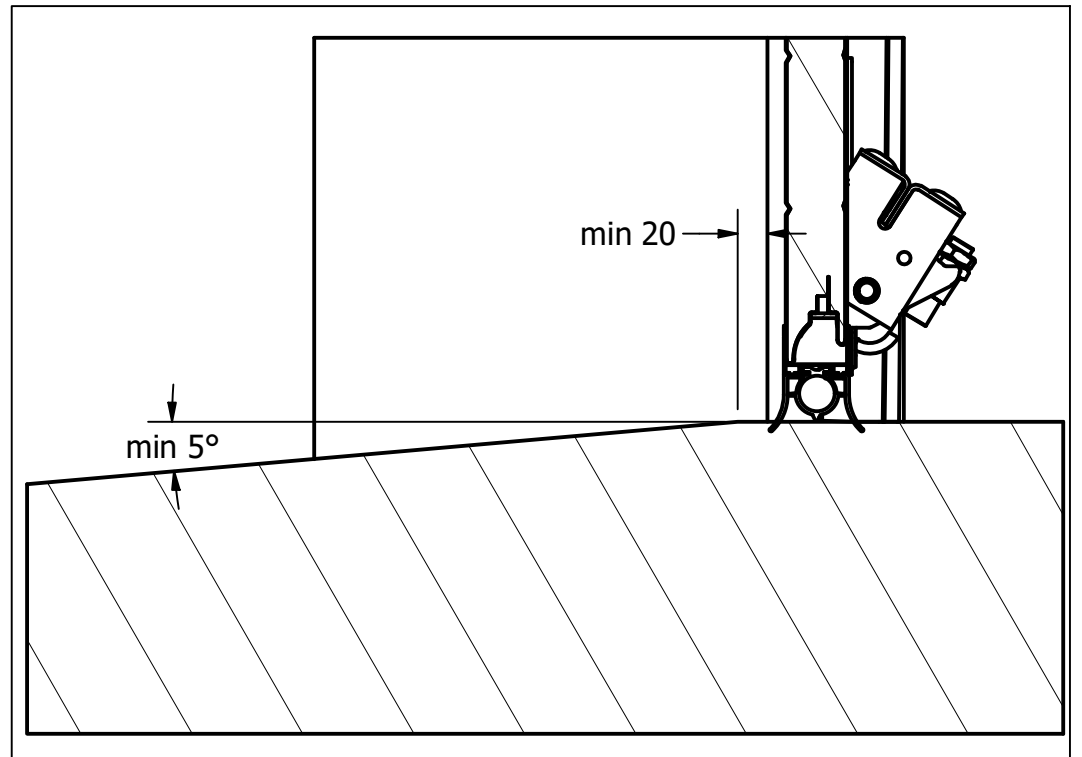

1

$H_{max} = 6000$

$W_{max} = 6500$

Par lielākiem izmēriem
sazināties ar ražotāju

Principiālais mezgls- vārtu augša

Principiālais mezgls- vārtu apakša

Principiālais mezgls - blīvējums pie ailes

Vārtiem bez automātikas ar $H > 3m$ obligāti jāuzstādā kādes reduktors!