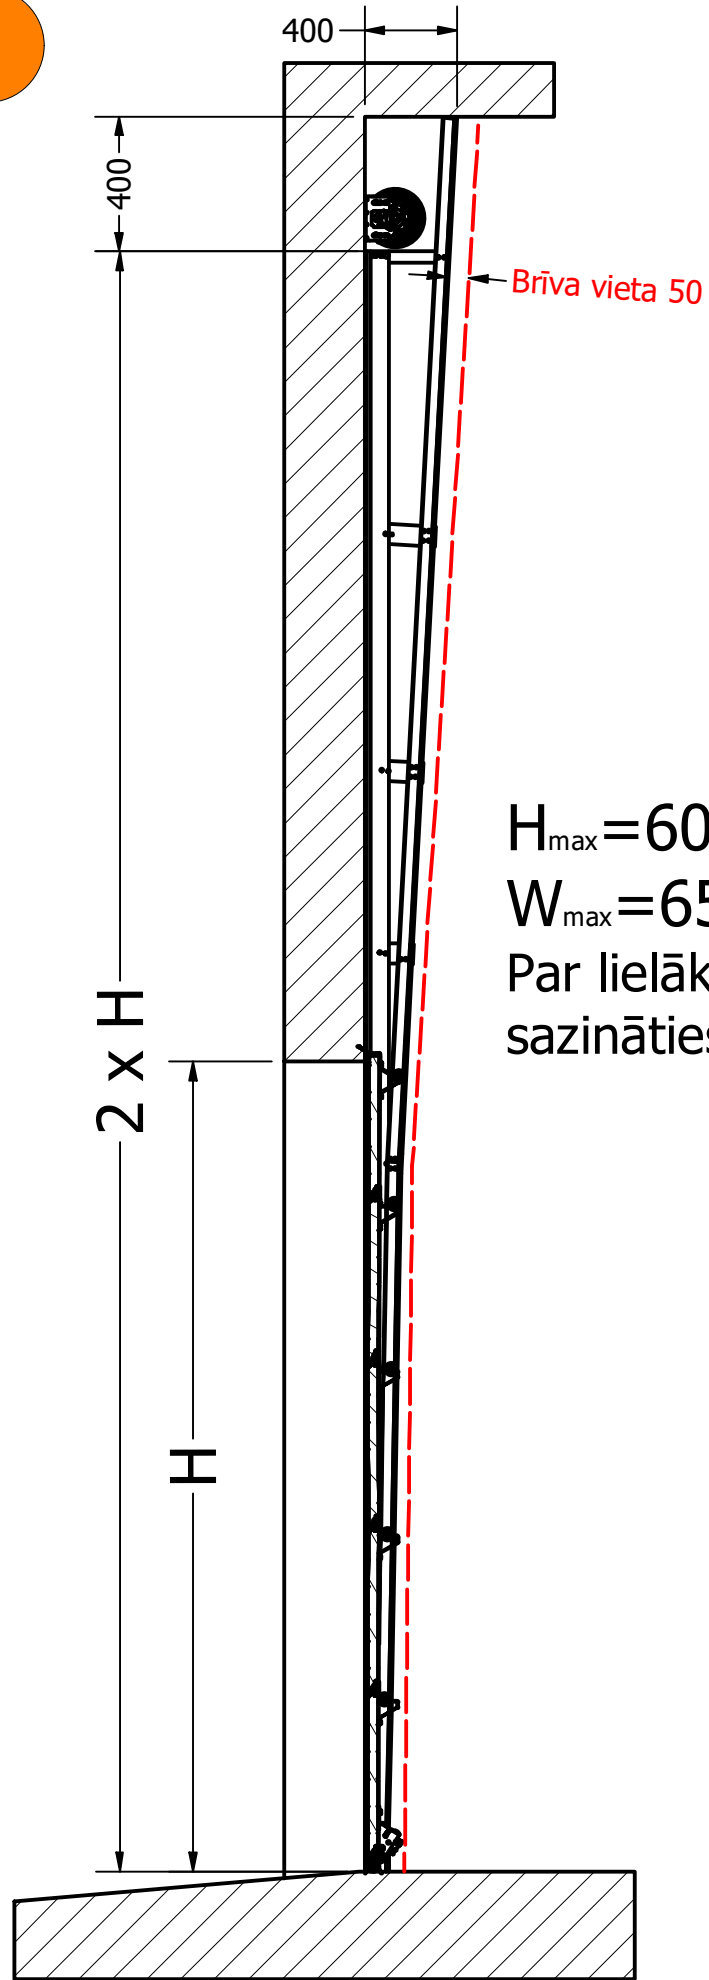

1

$H_{max} = 6000$

$W_{max} = 6500$

Par lielākiem izmēriem
sazināties ar ražotāju

Principiālais mezgls- vārtu augša

Principiālais mezgls- vārtu apakša

Principiālais mezgls - blīvējums pie ailes

Vārtiem bez automātikas ar $H > 3m$ obligāti jāuzstādā kādes reduktors!

Riga Door Systems
we open the world

Malas, Vetras, Marupe LV-2167, Riga district, Latvia; web: www.rigadoors.lv

Designed by	VPA	Sheet Format	A3	Date	2024-04-11	VL_Vertikālais pacēlums	Datu lapa	
						Industriālie sekciju vārti RDS1000	Rev.	Sheet
							0	1 / 1